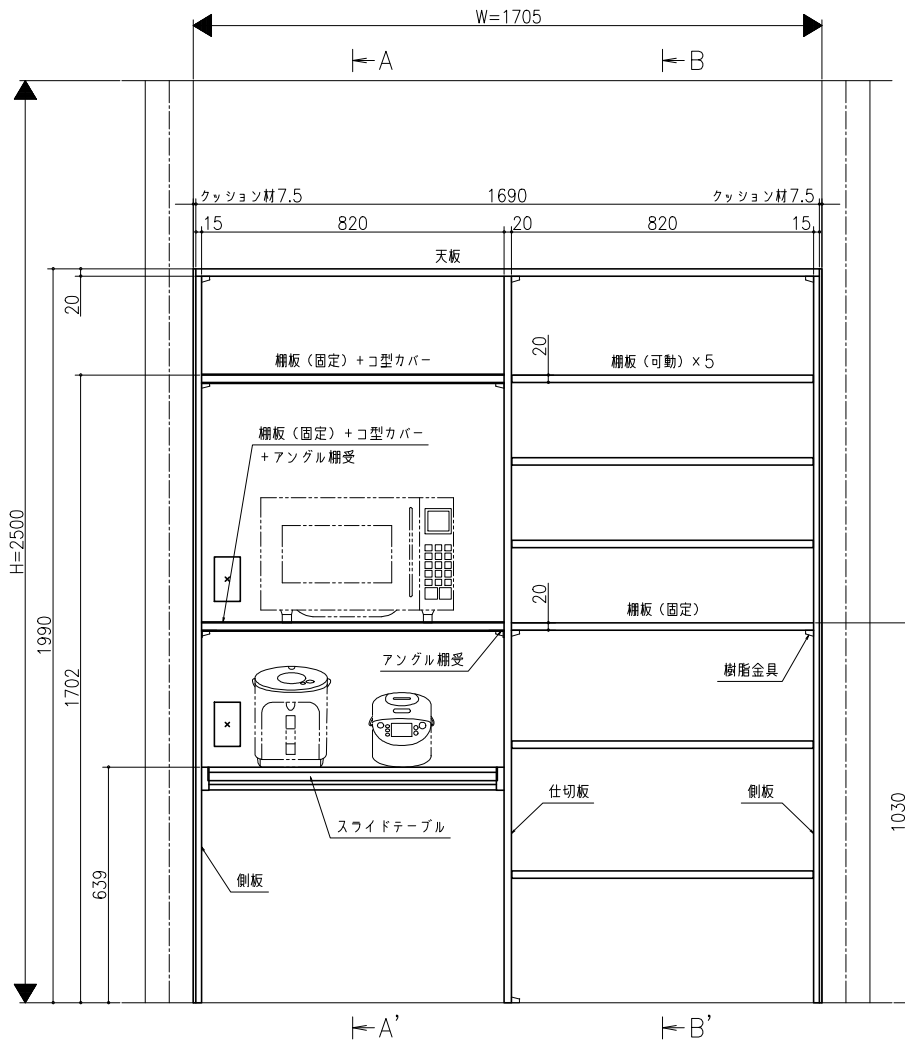

■ 開口寸法

[正面図]

A-A'断面

B-B'断面

[側面図]

リアリゼ(キッチンスペース収納)
扉2枚 収納2列タイプ
収納棚(パーツはSプランです。)
詳細図
re01a002