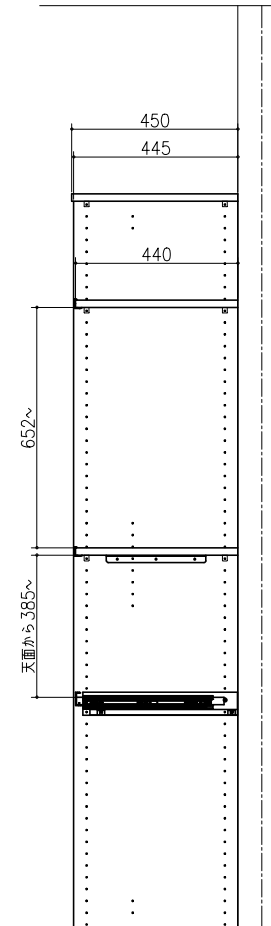

■ 開口寸法

[正面図]

A-A'断面

B-B'断面

[側面図]

リアリゼ(キッチンスペース収納)
扉2枚 収納2列タイプ
収納棚(パーツはSプランです。)
詳細図
re01a002