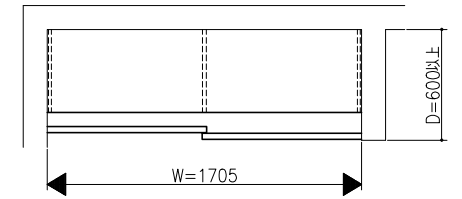

■ 開口寸法

[正面図]

A-A'断面

B-B'断面

[側面図]

リアリゼ(キッチンスペース収納)
扉2枚 収納2列タイプ
収納棚(パーツはSプランです。)
詳細図
re01a002