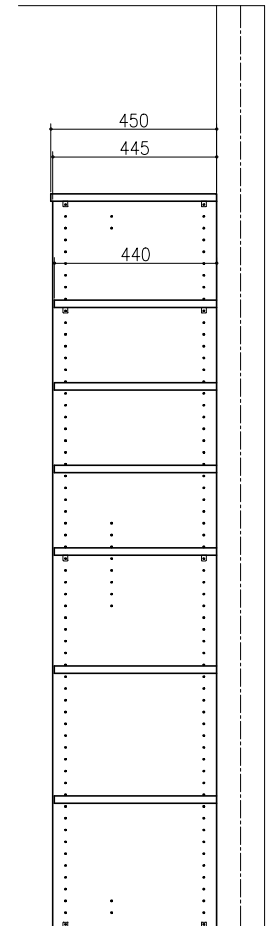

■ 開口寸法

[正面図]

A-A'断面

B-B'断面

[側面図]

リアリゼ(キッチンスペース収納)
扉2枚 収納2列タイプ
収納棚(パーツはSプランです。)
詳細図
re01a002