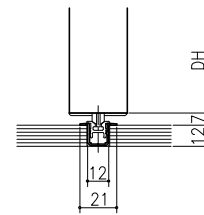

外れ止めピボット
埋め込みアルミ敷居 (調整)

埋め込みアルミ敷居 (固定)

直貼りアルミ敷居

スリムYレール

クロス納まり
(巾木を取付けた場合)

造作材納まり

スーパースクリーン スノーヴァ
下部戸車方式
片引き戸
たて横断面
sn01a003