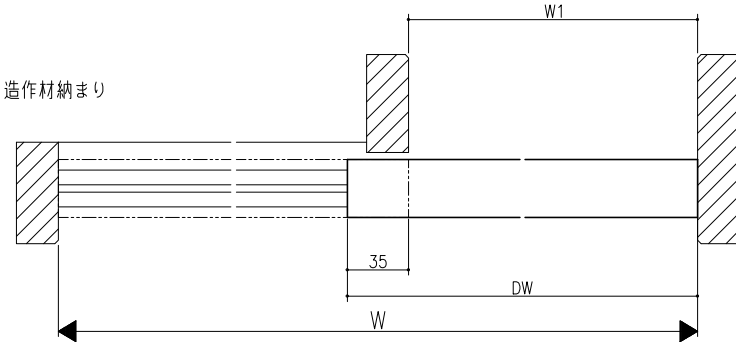

外れ止めピボット
埋め込みアルミ敷居 (調整)

埋め込みアルミ敷居 (固定)

直貼りアルミ敷居

スリムYレール

クロス納まり
(巾木を取付けた場合)

造作材納まり

スーパースクリーン スノーヴァ
下部戸車方式
片引き戸
たて横断面
sn01a003