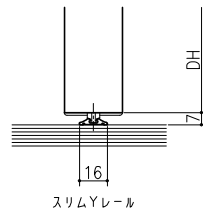

外れ止めピボット
埋め込みアルミ敷居 (調整)

埋め込みアルミ敷居 (固定)

直貼りアルミ敷居

スリムYレール

クロス納まり
(巾木を取付けた場合)

造作材納まり

スーパースクリーン スノーヴァ
下部戸車方式
片引き戸
たて横断面
sn01a003