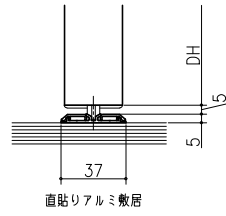

外れ止めピボット
埋め込みアルミ敷居 (調整)

埋め込みアルミ敷居 (固定)

直貼りアルミ敷居

スリムYレール

クロス納まり
(巾木を取付けた場合)

造作材納まり

スーパースクリーン スノーヴァ
下部戸車方式
片引き戸
たて横断面
sn01a003