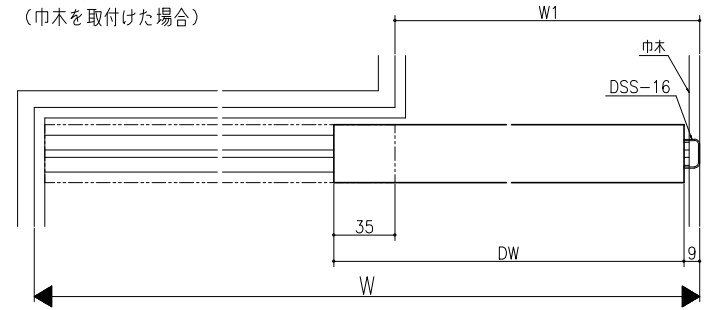

外れ止めピボット
埋め込みアルミ敷居 (調整)

埋め込みアルミ敷居 (固定)

直貼りアルミ敷居

スリムYレール

クロス納まり
(巾木を取付けた場合)

造作材納まり

スーパースクリーン スノーヴァ
下部戸車方式
片引き戸
たて横断面
sn01a003