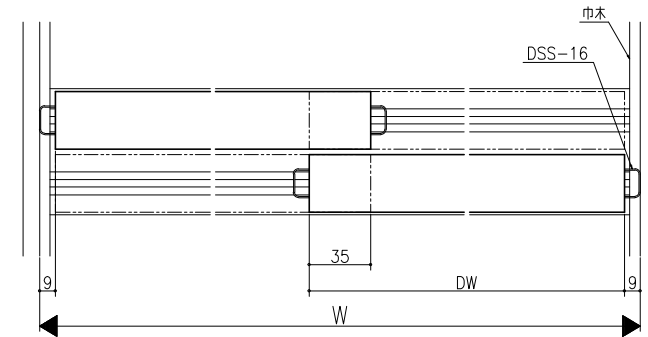

クロス納まり
(巾木を取付けた場合)

造作材納まり

スーパースクリーン スノーヴァ
下部戸車方式
引違い戸 (二・四枚建)
たて横断面
sn01a005