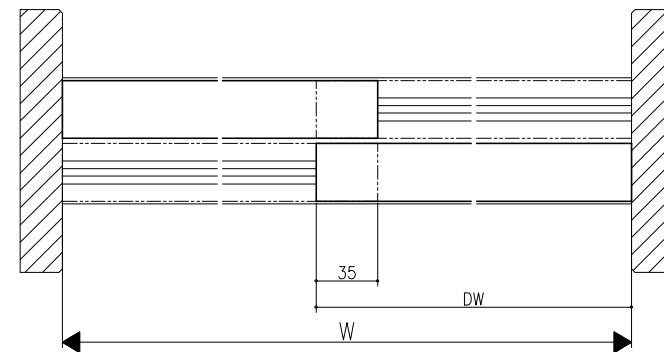

クロス納まり
(巾木を取付けた場合)

造作材納まり

スーパースクリーン スノーヴァ
下部戸車方式
引違い戸 (二・四枚建)
たて横断面
sn01a005