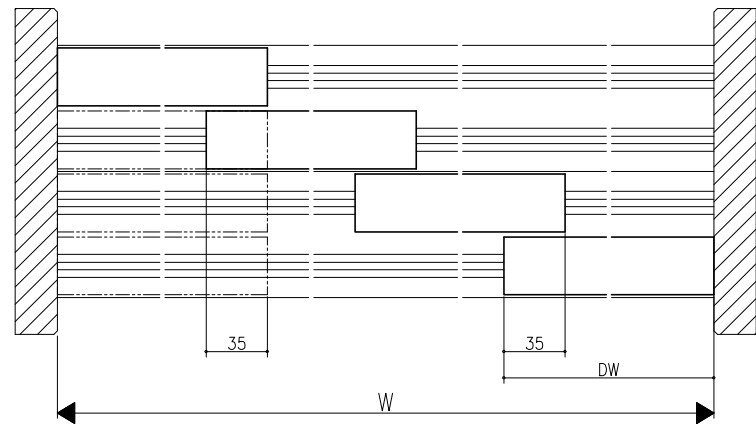

クロス納まり
(巾木を取付けた場合)

造作材納まり

スーパースクリーン スプレッツァ
下部戸車方式
四枚引き戸
たて横断面
sp01a008