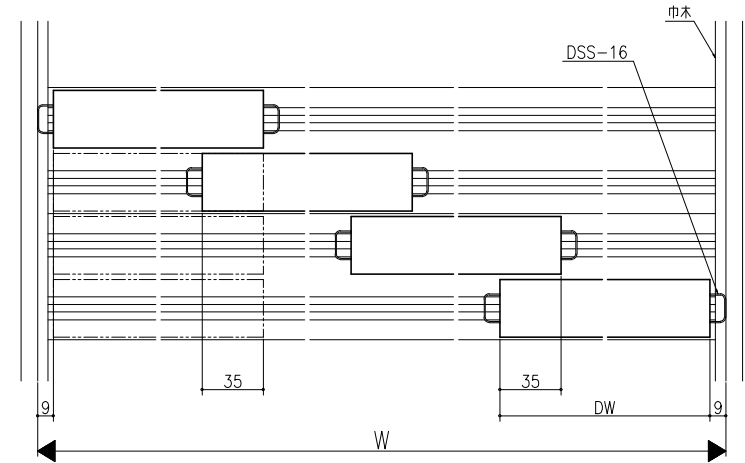

クロス納まり
(巾木を取付けた場合)

造作材納まり

スーパースクリーン スプレッツァ
下部戸車方式
四枚引き戸
たて横断面
sp01a008