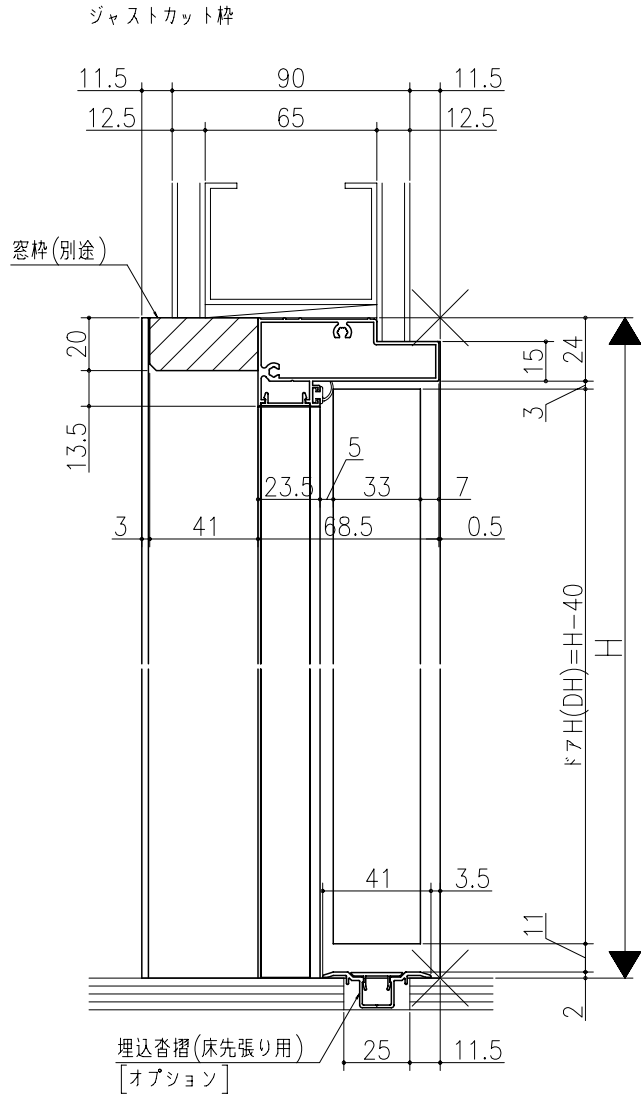

日	年	月	日

リヴェルノ 室内ドア
親子ドア
アルミ枠 鉄骨窓枠納まり
たて横断面
vr04g006

図名	尺取	作成	作図	確認	図番
	基準図	1:1			