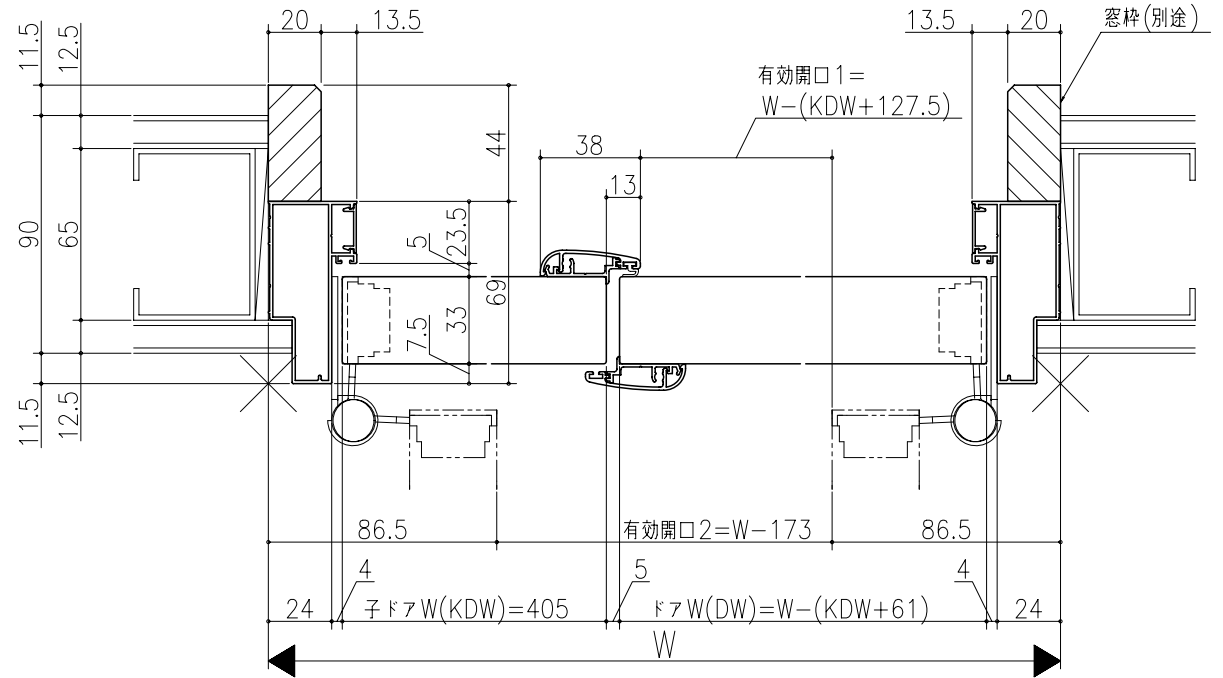

日	年	月	日

リヴェルノ 室内ドア
親子ドア
アルミ枠 鉄骨窓枠納まり
たて横断面
vr04g006

図名	尺取	作成	作図	確認	図番
	基準図	1:1			