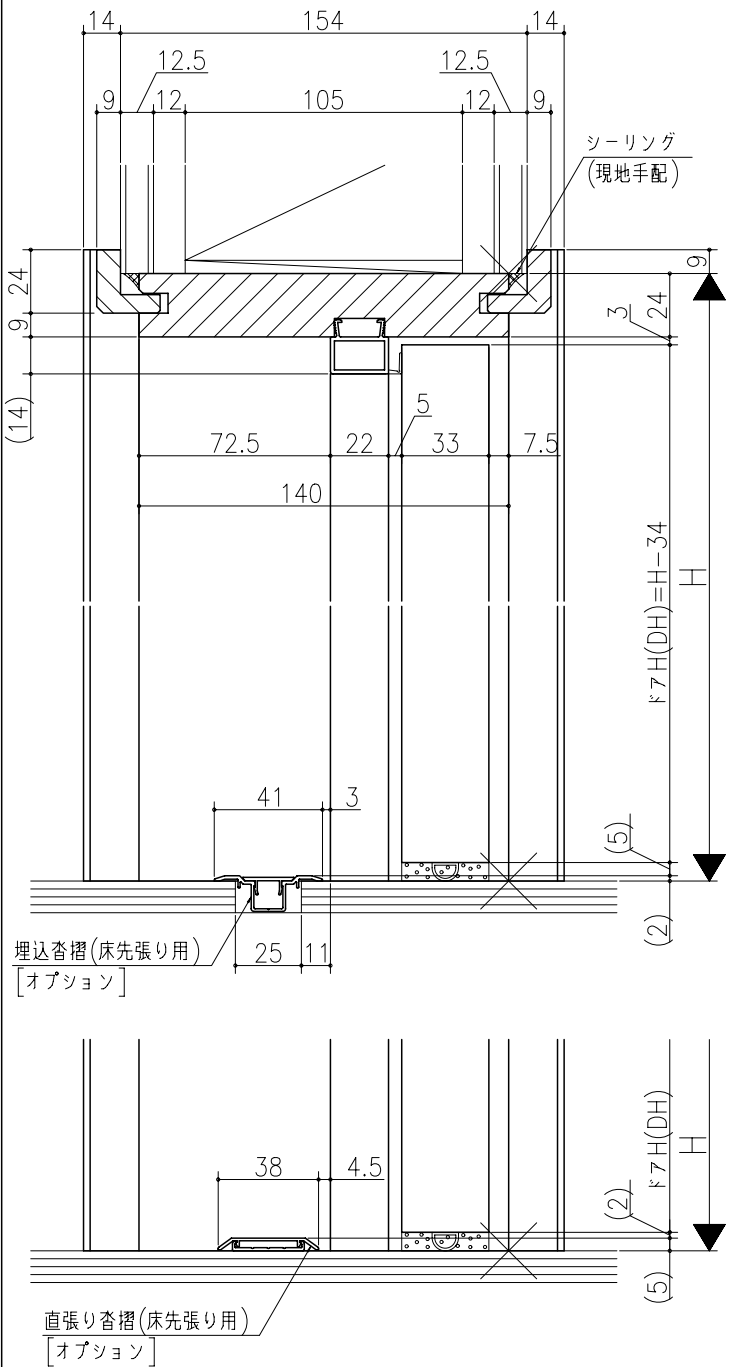

ジャストカット枠

伸ばし枠

リヴェルノ 機能ドア
簡易防音ドア
木製枠 枠見込み140mm(ケーシング枠・L型タイプ)
たて横断面
vr06a006

図名	尺取	作成	作図	確認	図番
基準図	1:1				