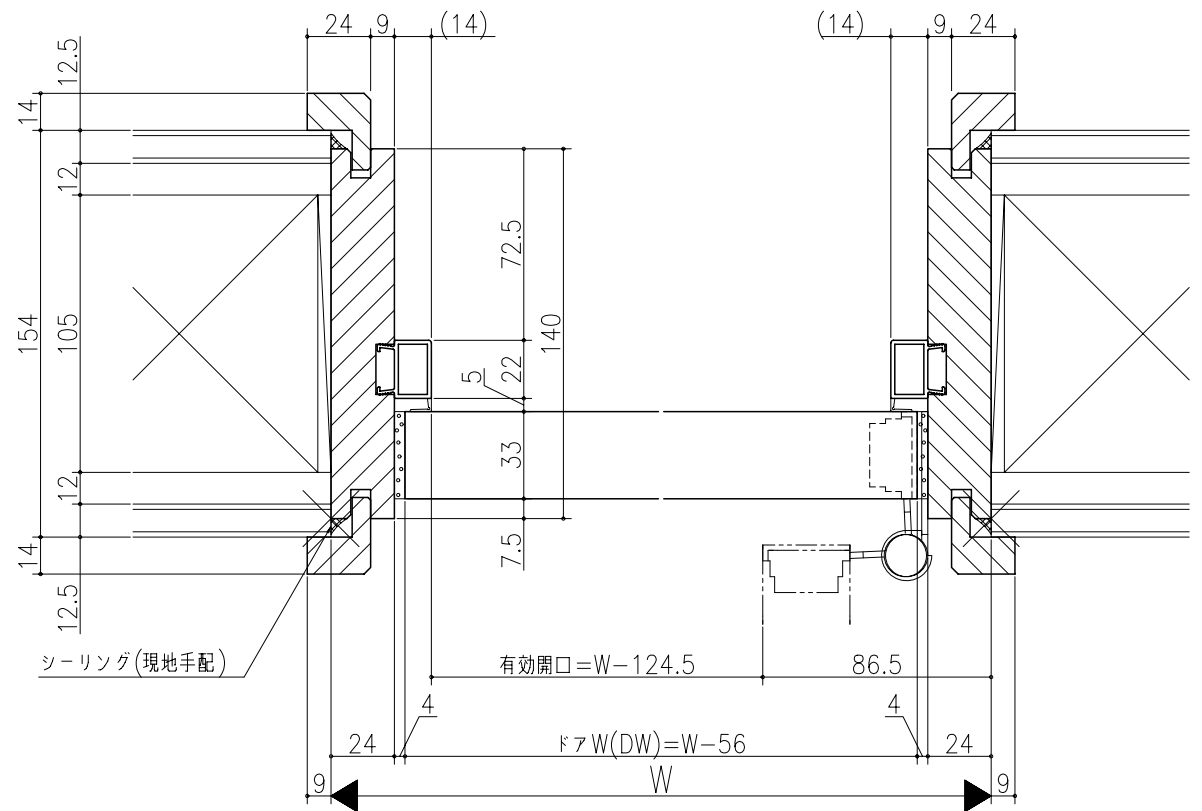

ジャストカット枠

伸ばし枠

リヴェルノ 機能ドア
簡易防音ドア
木製枠 枠見込み140mm(ケーシング枠・L型タイプ)
たて横断面
vr06a006

図名	尺取	作成	作図	確認	図番
基準図	1:1				