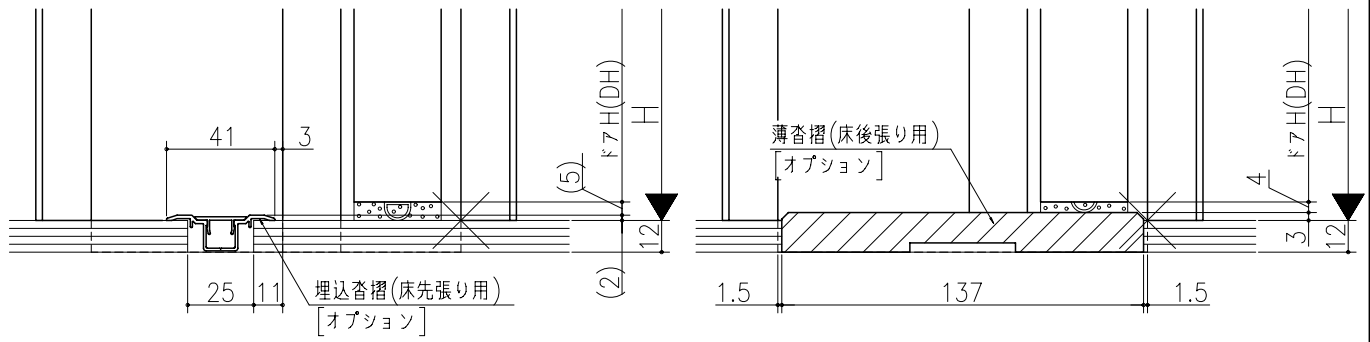

ジャストカット枠

伸ばし枠

リヴェルノ 機能ドア
簡易防音ドア
木製枠 枠見込み140mm(ケーシング枠・L型タイプ)
たて横断面
vr06a006

図名	尺取	作成	作図	確認	図番
基準図	1:1				