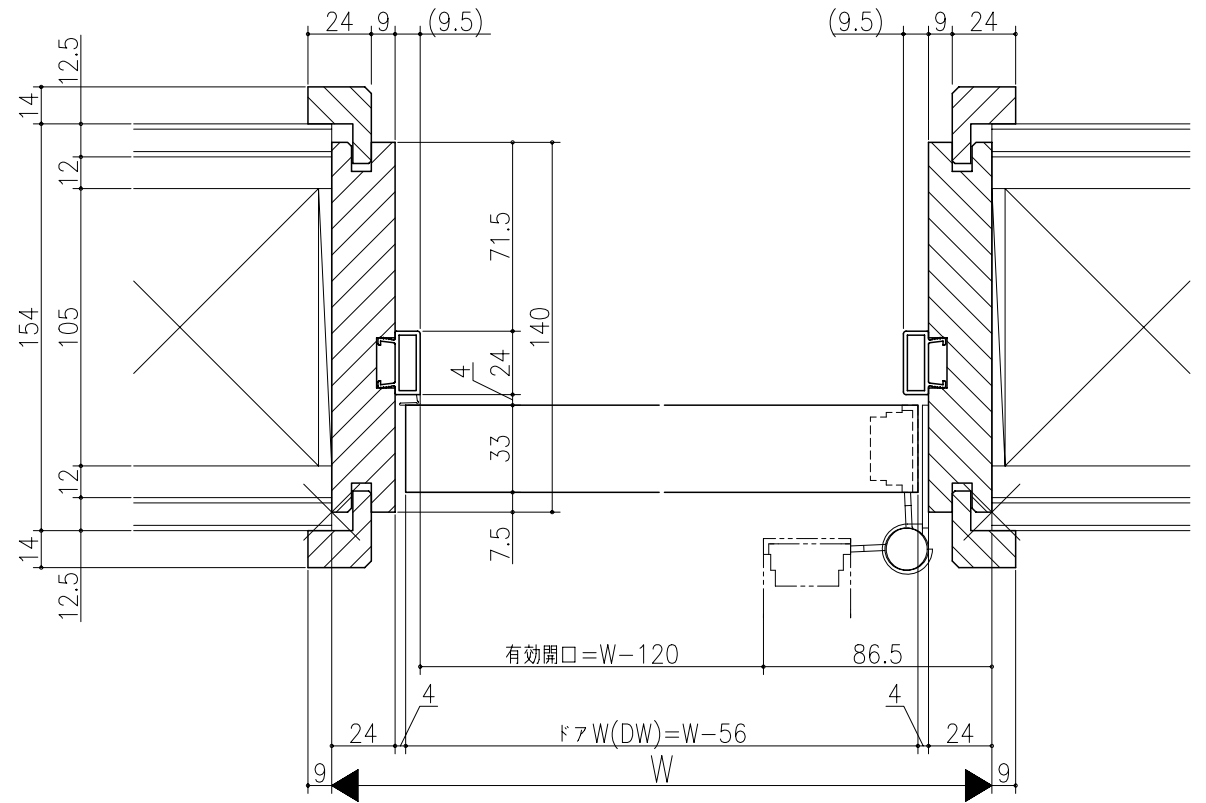

図名	図番	作成	承認	縮尺	備考

ジャストカット枠

リヴェルノ 機能ドア
 タフHドア
 木製枠 枠見込み140mm(ケーシング枠・L型タイプ)
 たて横断面
 vr07a006

図名	尺取	作成	作図	縮尺	備考
	基準図	1:1			