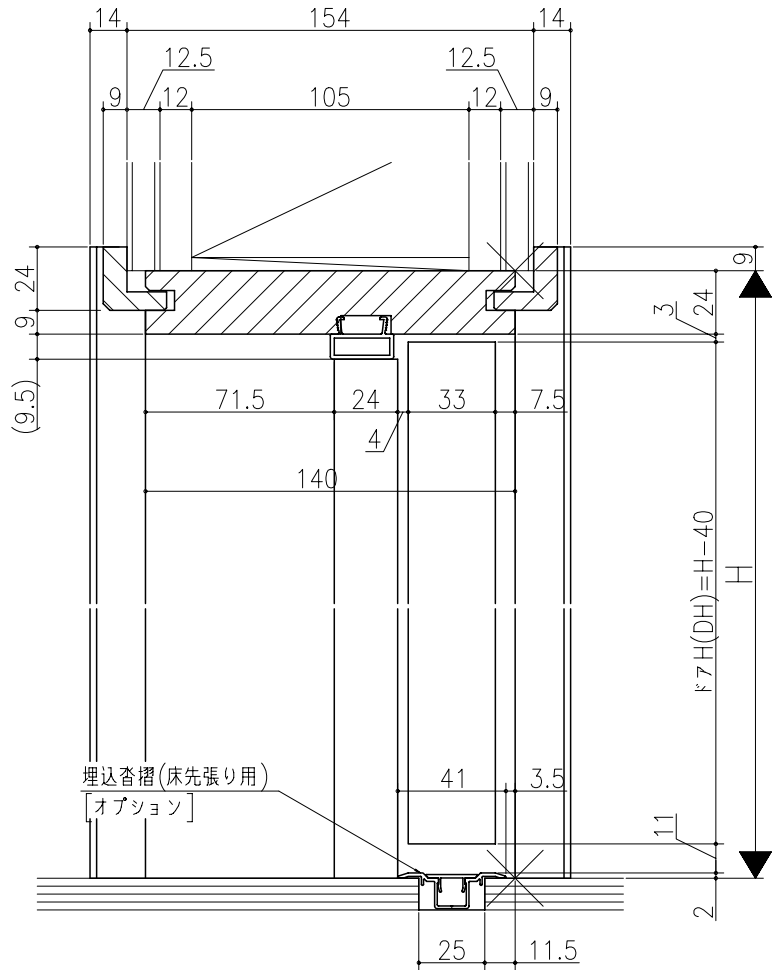

図名	図番	作成	承認	縮尺	備考

ジャストカット枠

リヴェルノ 機能ドア
 タフHドア
 木製枠 枠見込み140mm(ケーシング枠・L型タイプ)
 たて横断面
 vr07a006

図名	尺取	作成	作図	縮尺	備考
	基準図	1:1			