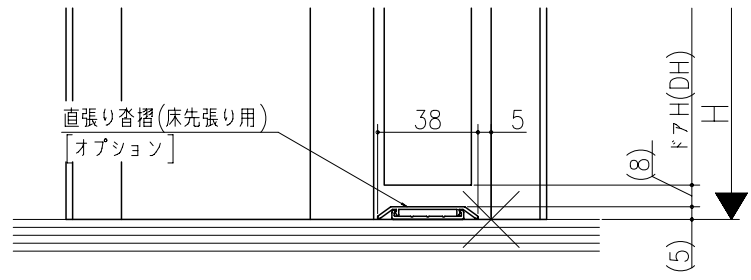

図名	図番	作成	承認	縮尺	備考

ジャストカット枠

リヴェルノ 機能ドア
 タフHドア
 木製枠 枠見込み140mm(ケーシング枠・L型タイプ)
 たて横断面
 vr07a006

図名	尺取	作成	作図	縮尺	備考
	基準図	1:1			