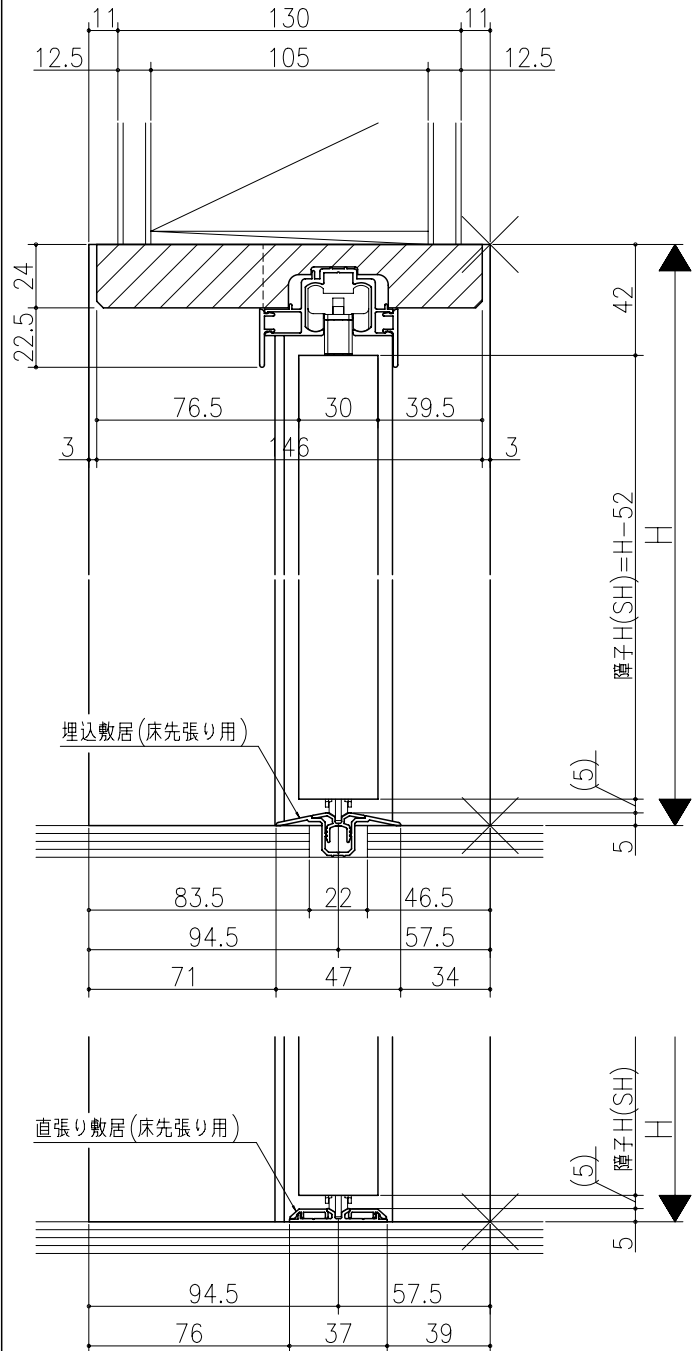

ジャストカット枠

伸ばし枠

リヴェルノ 室内引戸<Yレール仕様>
片引き戸・トイレ片引き戸(引残し有り)
枠見込み152mm(ノンケーシング枠)
たて横断面
vr09a002

図名	尺取	作成	作図	確認	図章
基準図	1:1	確定	確定		
		廃止			