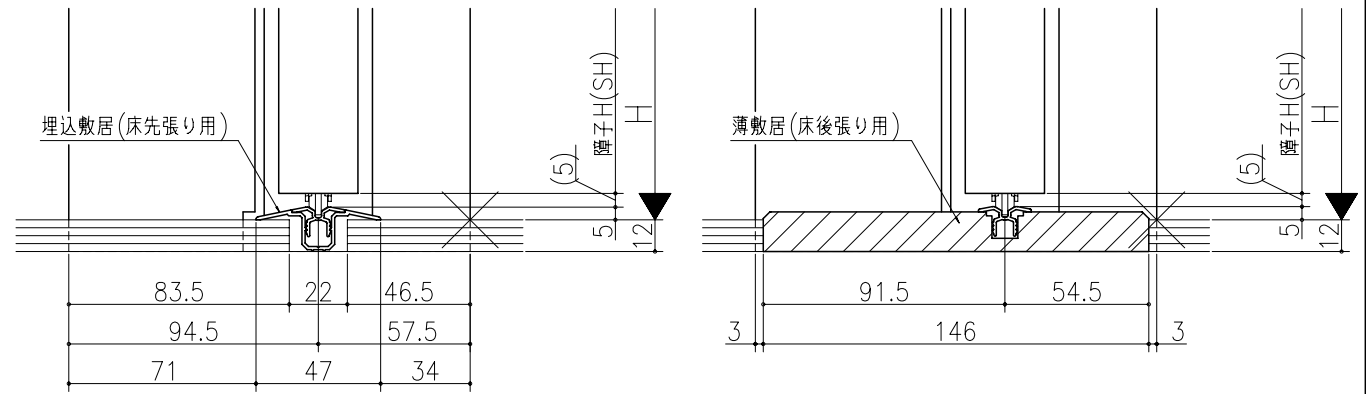

ジャストカット枠

伸ばし枠

リヴェルノ 室内引戸<Yレール仕様>
片引き戸・トイレ片引き戸(引残し有り)
枠見込み152mm(ノンケーシング枠)
たて横断面
vr09a002

図名	尺取	作成	作図	確認	図章
基準図	1:1	確定	確定		
		廃止			