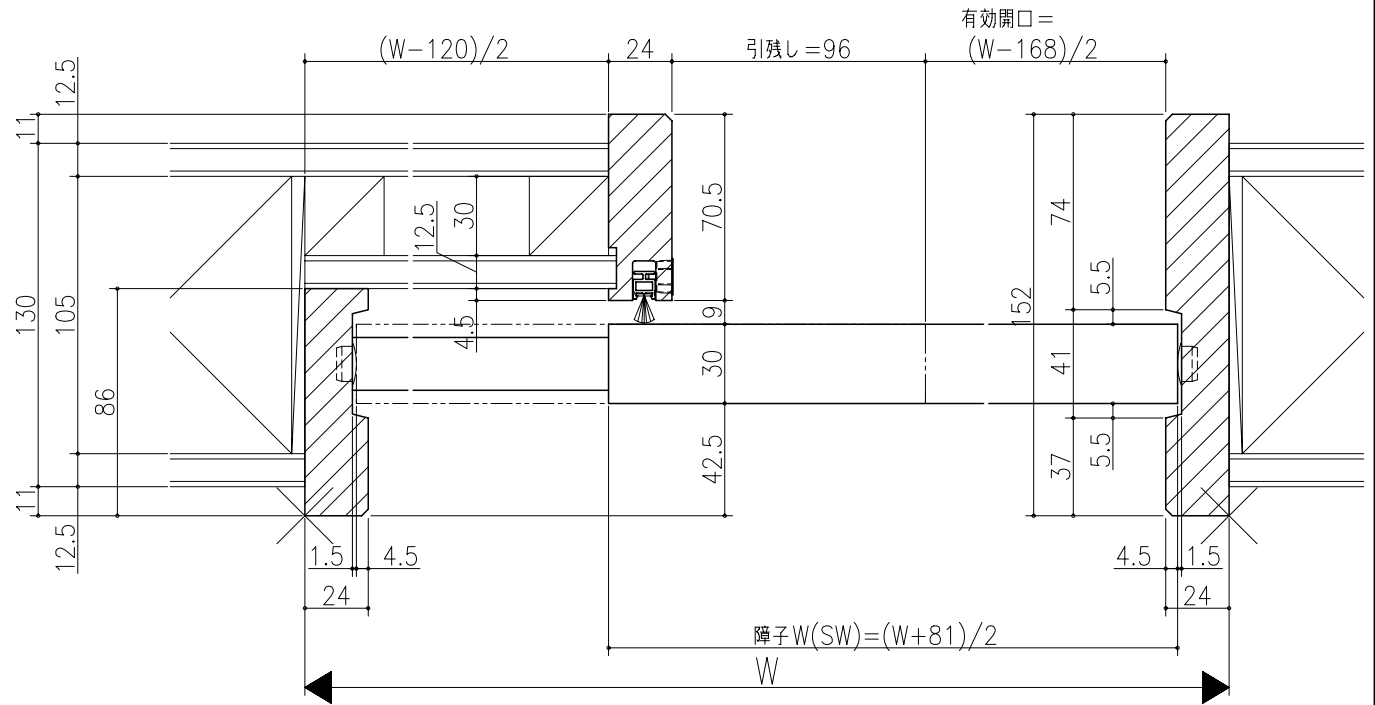

ジャストカット枠

伸ばし枠

リヴェルノ 室内引戸<Yレール仕様>
片引き戸・トイレ片引き戸(引残し有り)
枠見込み152mm(ノンケーシング枠)
たて横断面
vr09a002

図名	尺取	作成	作図	確認	図章
基準図	1:1	確定	確定		
		廃止			