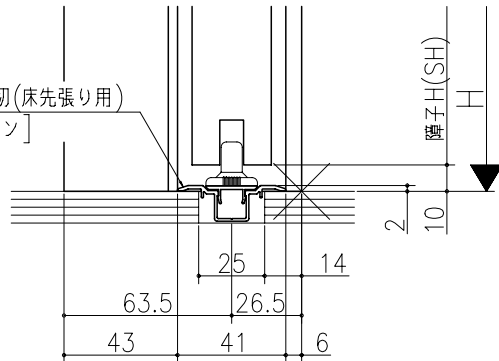

品名	仕様	数量	単位

ジャストカット枠

伸ばし枠

埋込床見切(床先張り用)  
[オプション]

埋込床見切(床先張り用)  
[オプション]

リヴェルノ 室内引戸<上吊り仕様>  
片引き戸・トイレ片引き戸(引残し無し)  
枠見込み90mm(ノンケーシング枠)  
たて横断面  
vr16a007

品名	尺取	作成	作図	検閲	図番
	基準図	1:1			