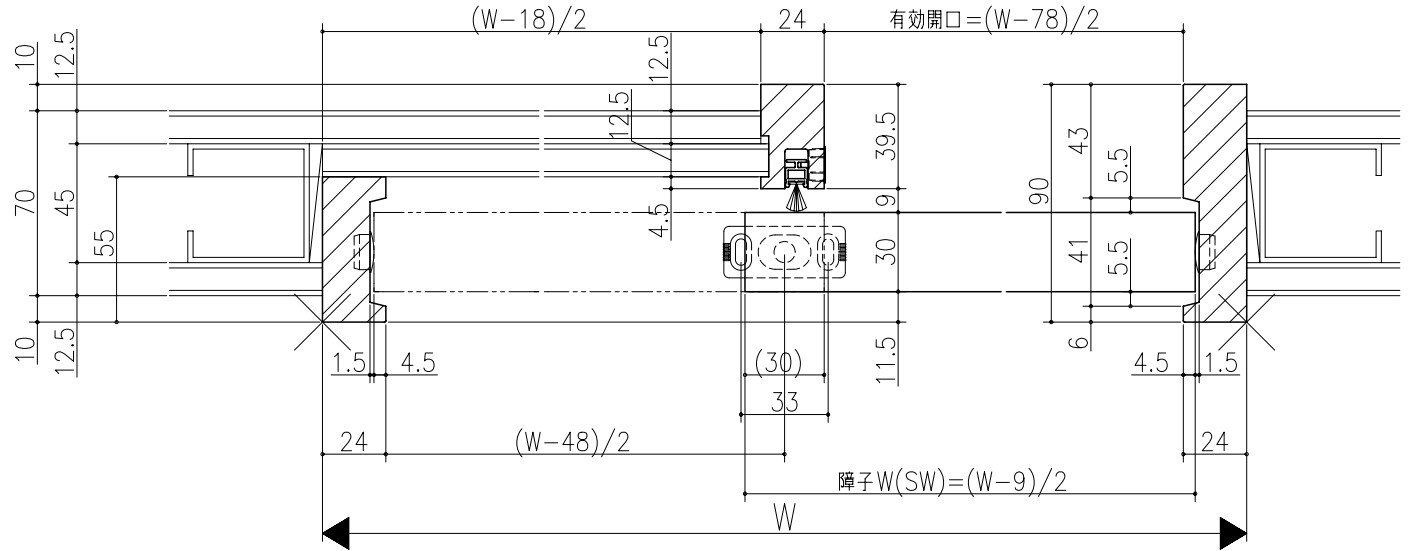

品名	仕様	数量	単位

ジャストカット枠

伸ばし枠

埋込床見切(床先張り用)  
[オプション]

埋込床見切(床先張り用)  
[オプション]

リヴェルノ 室内引戸<上吊り仕様>  
片引き戸・トイレ片引き戸(引残し無し)  
枠見込み90mm(ノンケーシング枠)  
たて横断面  
vr16a007

品名	尺取	作成	作図	検閲	図番
	基準図	1:1			