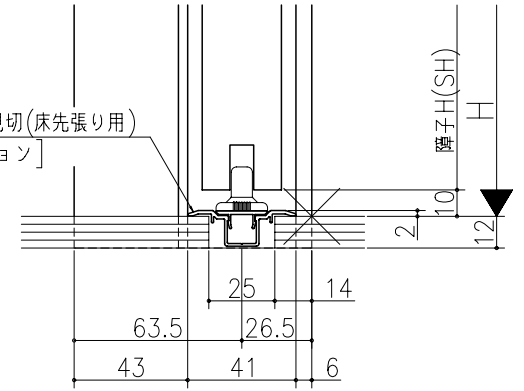

品名	仕様	数量	単位

ジャストカット枠

伸ばし枠

埋込床見切(床先張り用)  
[オプション]

埋込床見切(床先張り用)  
[オプション]

リヴェルノ 室内引戸<上吊り仕様>  
片引き戸・トイレ片引き戸(引残し無し)  
枠見込み90mm(ノンケーシング枠)  
たて横断面  
vr16a007

品名	尺取	作成	作図	検閲	図番
	基準図	1:1			