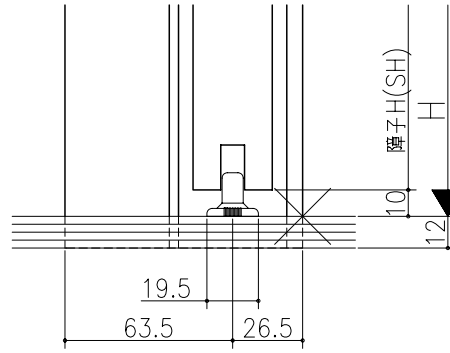

品名	仕様	数量	単位

ジャストカット枠

伸ばし枠

埋込床見切(床先張り用)  
[オプション]

埋込床見切(床先張り用)  
[オプション]

リヴェルノ 室内引戸<上吊り仕様>  
片引き戸・トイレ片引き戸(引残し無し)  
枠見込み90mm(ノンケーシング枠)  
たて横断面  
vr16a007

品名	尺取	作成	作図	検閲	図番
	基準図	1:1			