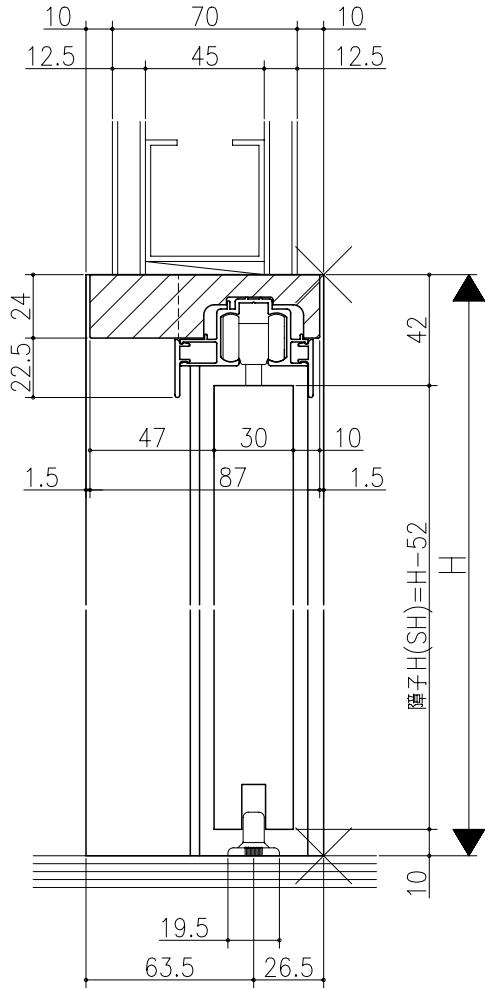

品名	仕様	数量	単位

ジャストカット枠

伸ばし枠

埋込床見切(床先張り用)  
[オプション]

埋込床見切(床先張り用)  
[オプション]

リヴェルノ 室内引戸<上吊り仕様>  
片引き戸・トイレ片引き戸(引残し無し)  
枠見込み90mm(ノンケーシング枠)  
たて横断面  
vr16a007

品名	尺取	作成	作図	検閲	図番
	基準図	1:1			