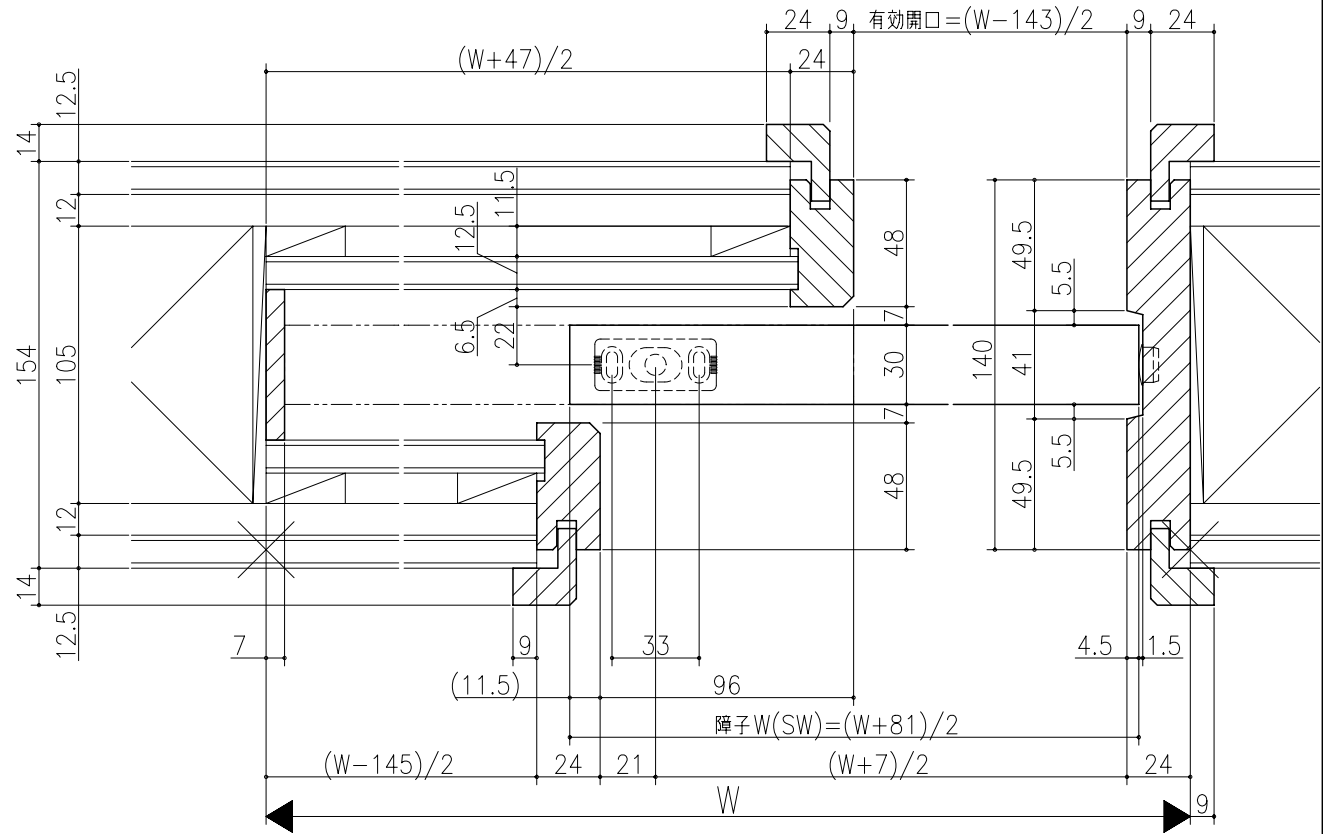

品名	仕様	数量	単位	備考

伸ばし枠

ジャストカット枠

リヴェルノ 室内引戸<上吊り仕様>
 片引込み戸(引残し無し)
 枠見込み140mm(ケーシング枠・L型タイプ)
 たて横断面
 vr18a005

品名	尺取	作成	作図	確認	図章
	基準図	1:1			