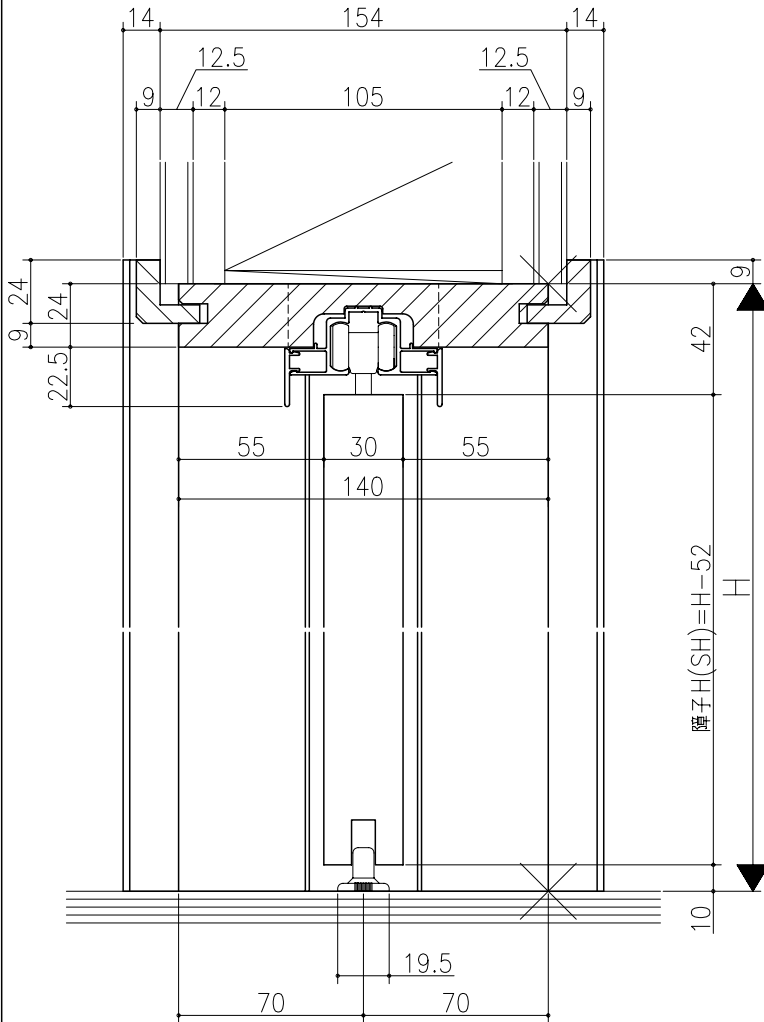

品名	仕様	数量	単位	備考

伸ばし枠

ジャストカット枠

リヴェルノ 室内引戸<上吊り仕様>
 片引込み戸(引残し無し)
 枠見込み140mm(ケーシング枠・L型タイプ)
 たて横断面
 vr18a005

品名	尺取	作成	作図	確認	図章
	基準図	1:1			