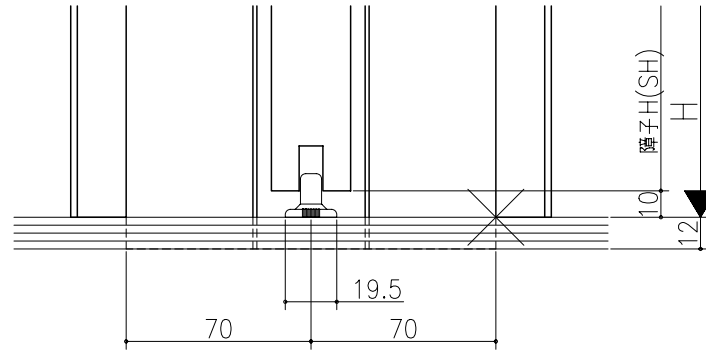

品名	仕様	数量	単位	備考

伸ばし枠

ジャストカット枠

リヴェルノ 室内引戸<上吊り仕様>
 片引込み戸(引残し無し)
 枠見込み140mm(ケーシング枠・L型タイプ)
 たて横断面
 vr18a005

品名	尺取	作成	作図	確認	図章
	基準図	1:1			