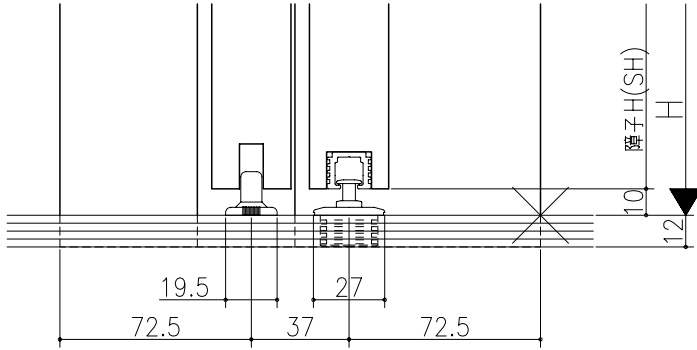

品名					
規格					
数量					
単位					

伸ばし枠

ジャストカット枠

リヴェルノ 室内引戸<上吊り仕様>
 引違い戸4枚建
 枠見込み182mm(ノンケーシング枠)
 たて横断面
 vr23a004

品名	_____	尺取	作成	作図	承認	図番
基準図	_____	1:1	制定	_____	_____	_____
			廃止			