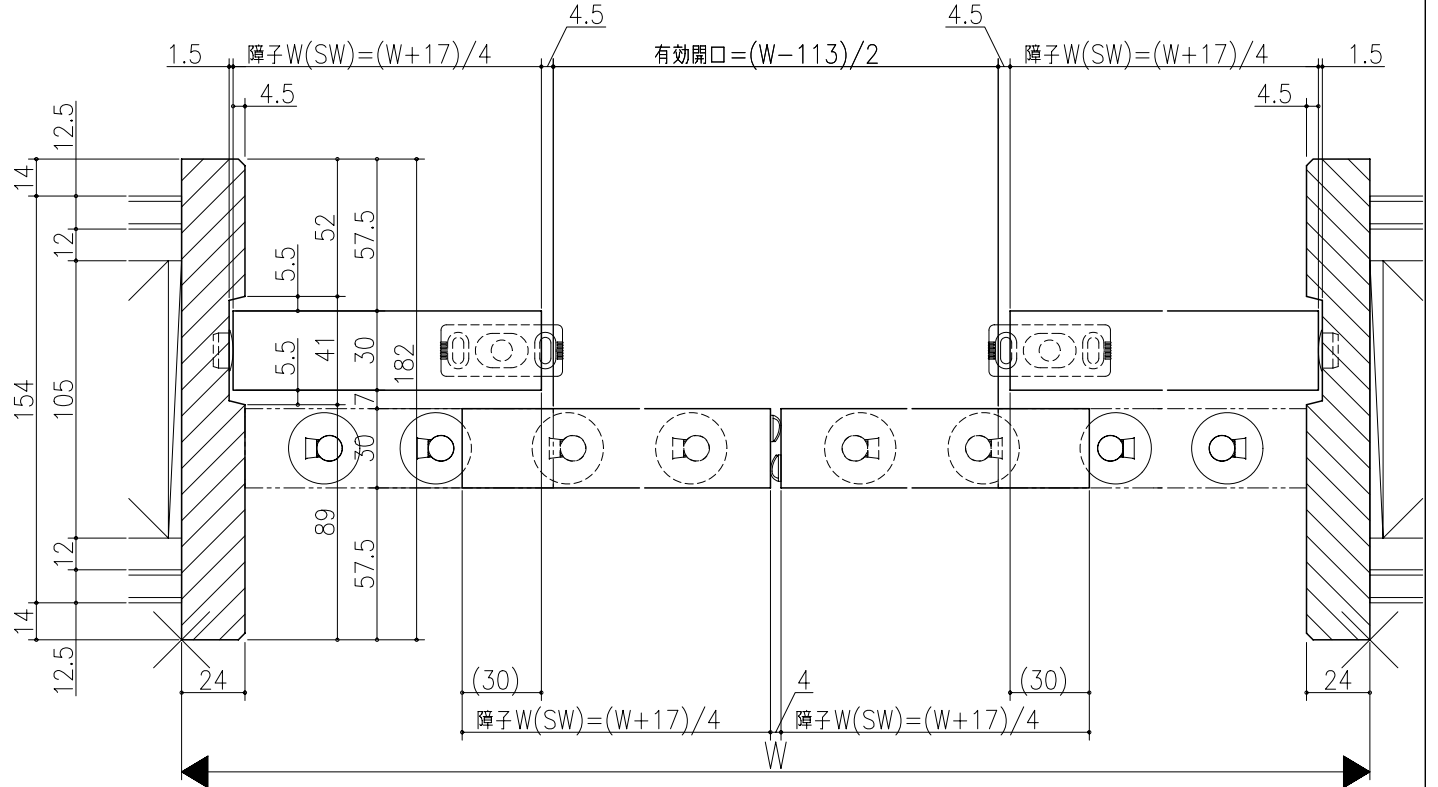

品名					
規格					
数量					
単位					

伸ばし枠

ジャストカット枠

リヴェルノ 室内引戸<上吊り仕様>
 引違い戸4枚建
 枠見込み182mm(ノンケーシング枠)
 たて横断面
 vr23a004

品名	_____	尺取	作成	作図	承認	図番
基準図	_____	1:1	制定	_____	_____	_____
			廃止			