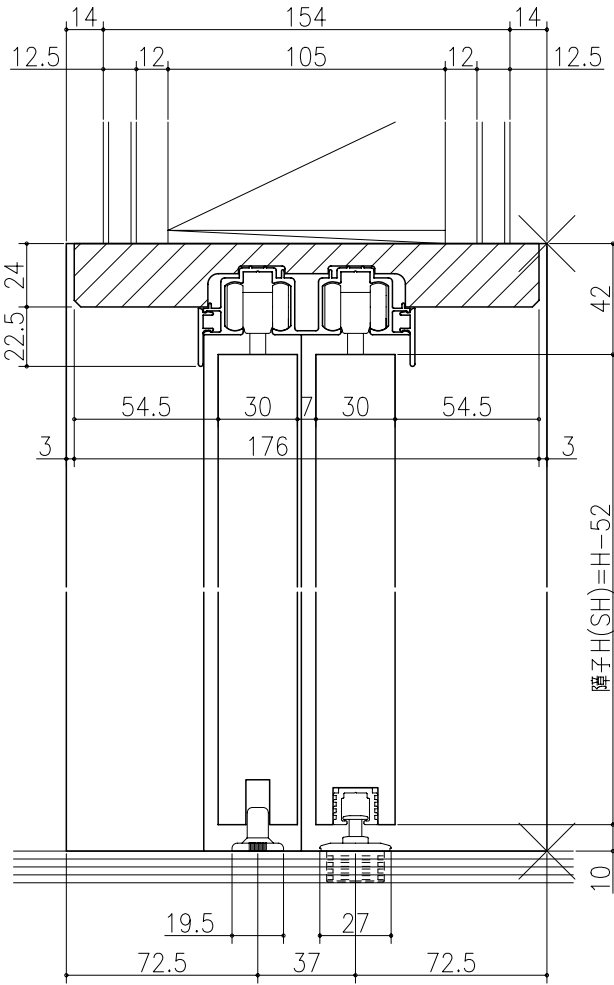

品名					
規格					
数量					
単位					

伸ばし枠

ジャストカット枠

リヴェルノ 室内引戸<上吊り仕様>
 引違い戸4枚建
 枠見込み182mm(ノンケーシング枠)
 たて横断面
 vr23a004

品名	_____	尺取	作成	作図	承認	図番
基準図	_____	1:1	制定	_____	_____	_____
			廃止			