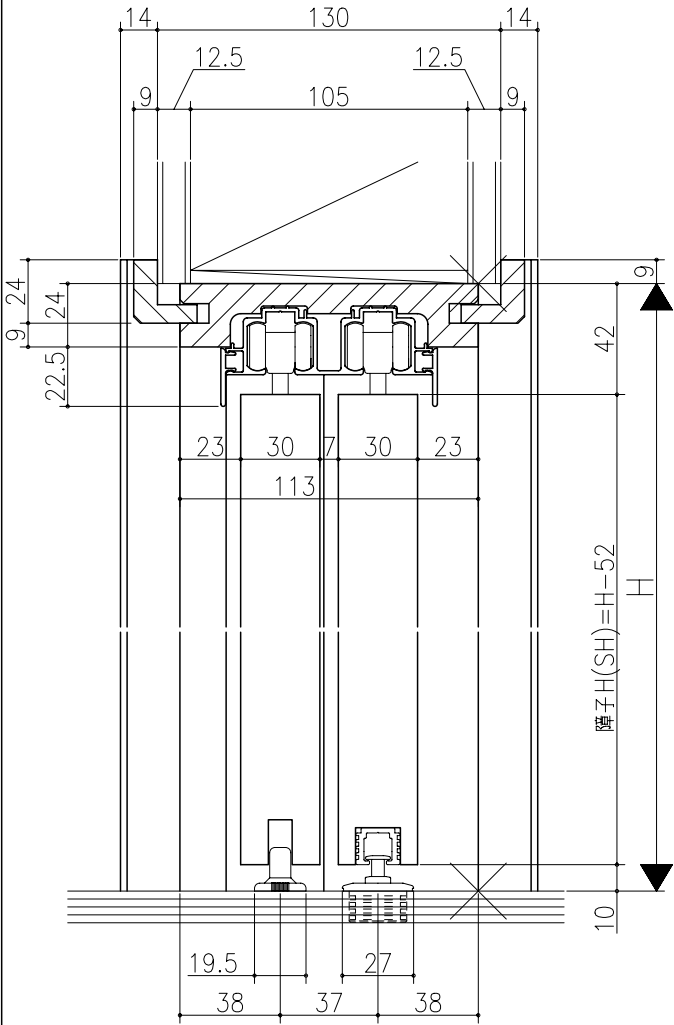

日	時	分	秒

伸ばし枠

ジャストカット枠

リヴェルノ 室内引戸く上吊り仕様
引違い戸4枚建
枠見込み113mm(ケーシング枠・L型タイプ)
たて横断面
vr23a005

図名	尺取	作成	作図	検閲	図番
基準図	1:1	確定			