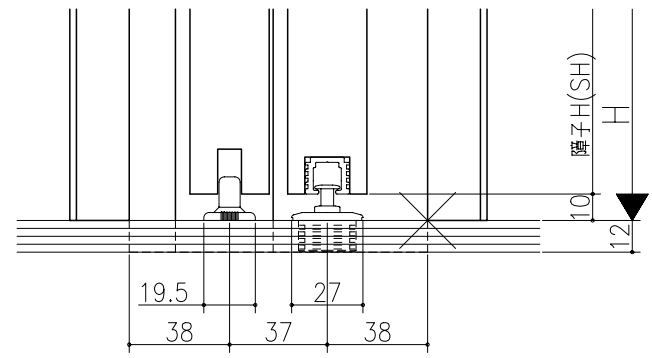

日	時	分	秒

伸ばし枠

ジャストカット枠

リヴェルノ 室内引戸く上吊り仕様
引違い戸4枚建
枠見込み113mm(ケーシング枠・L型タイプ)
たて横断面
vr23a005

図名	尺取	作成	作図	検閲	図番
基準図	1:1	確定			