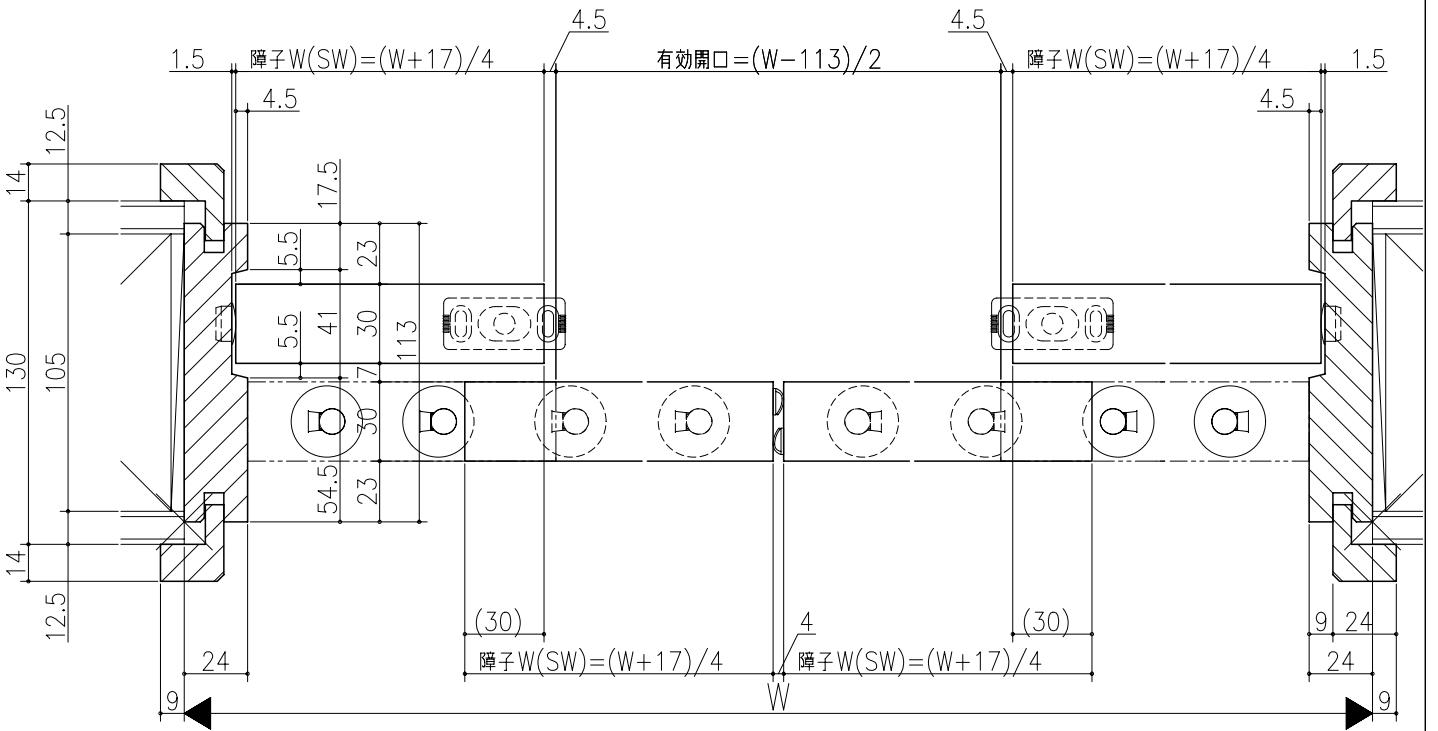

日	時	分	秒

伸ばし枠

ジャストカット枠

リヴェルノ 室内引戸く上吊り仕様
引違い戸4枚建
枠見込み113mm(ケーシング枠・L型タイプ)
たて横断面
vr23a005

図名	尺取	作成	作図	検閲	図番
基準図	1:1	確定			