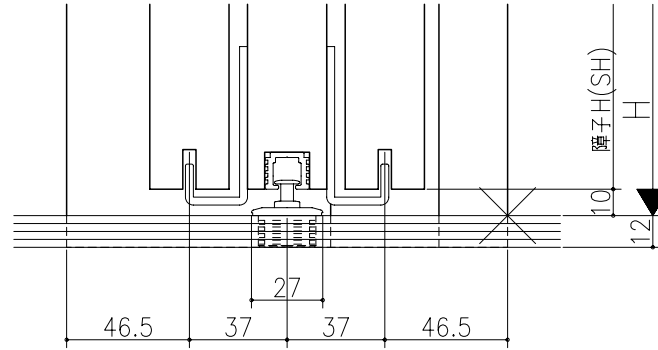

図名	図号	図尺	作成	作図	検閲	備考

ジャストカット枠

伸ばし枠

リヴェルノ 室内引戸<上吊り仕様>
引違い3連戸
枠見込み167mm(ノンケーシング枠)
たて横断面
vr24a002

図名	図号	図尺	作成	作図	検閲	備考
		基準図	1:1			