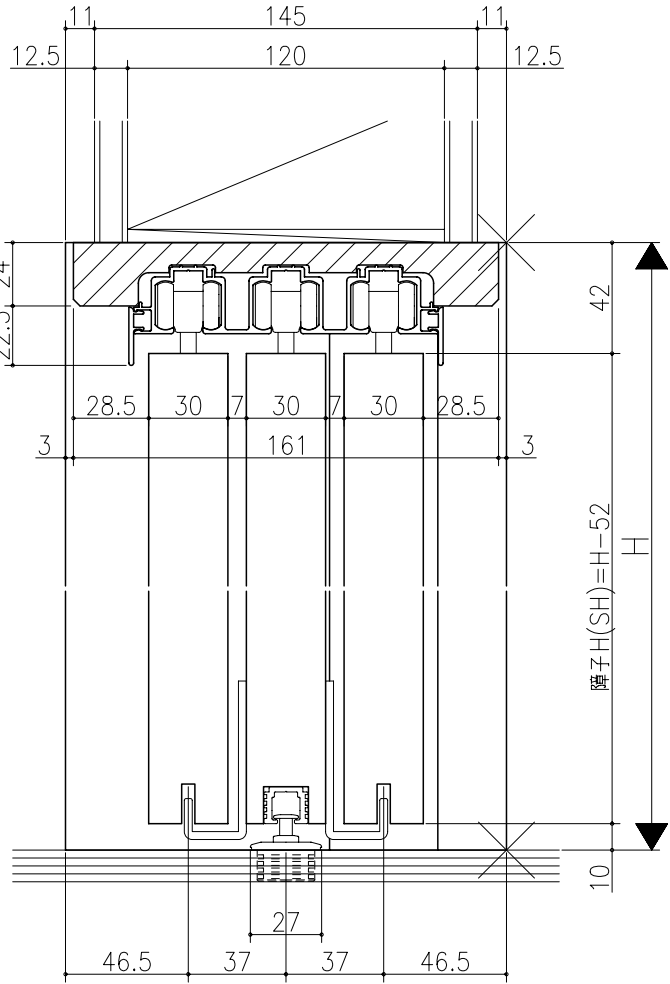

図名	図号	図尺	作成	作図	検閲	備考

ジャストカット枠

伸ばし枠

リヴェルノ 室内引戸<上吊り仕様>
引違い3連戸
枠見込み167mm(ノンケーシング枠)
たて横断面
vr24a002

図名	図号	図尺	作成	作図	検閲	備考
		基準図	1:1			