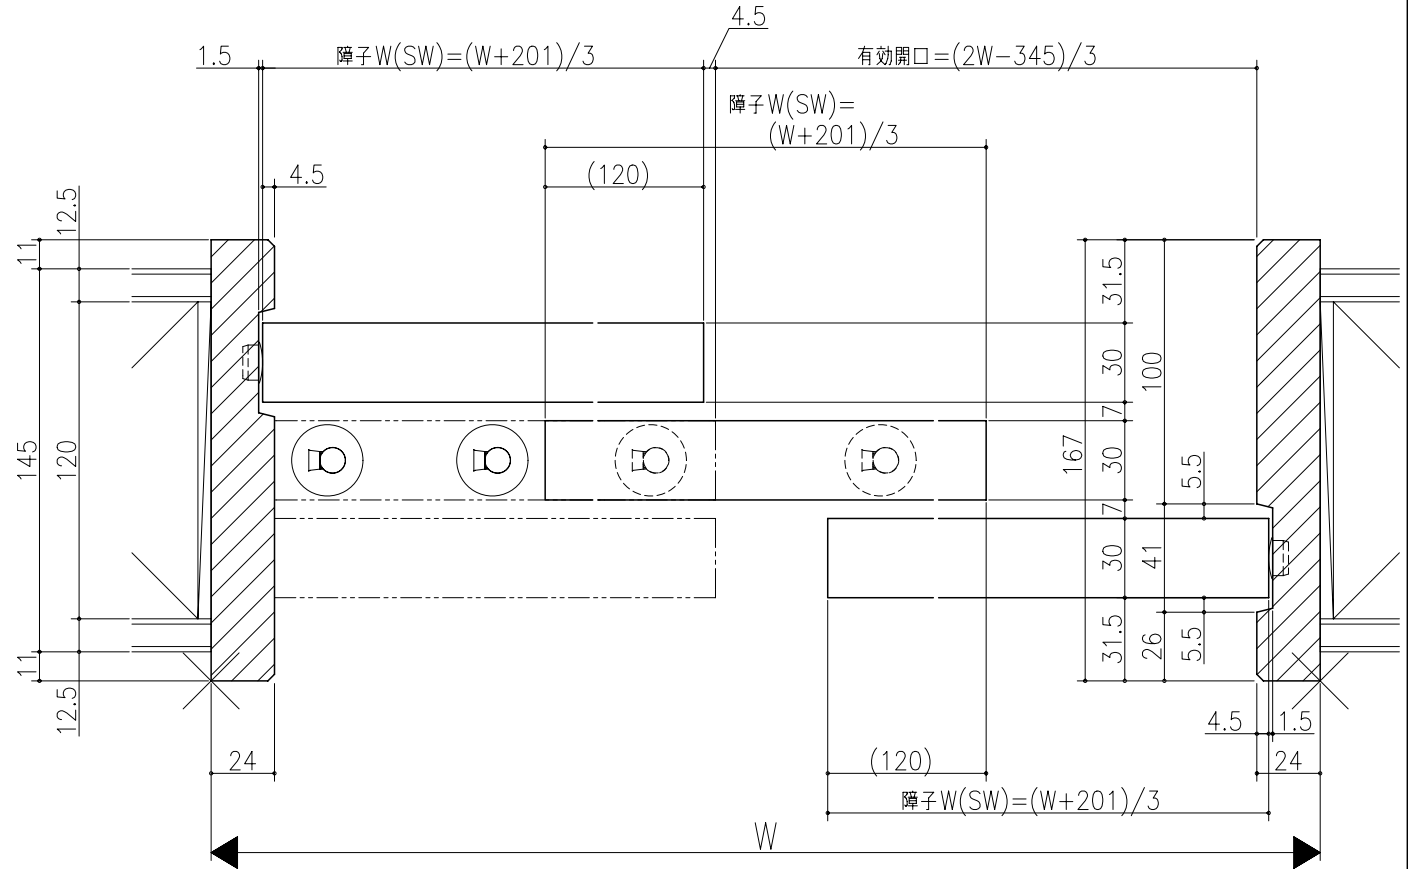

図名	図号	図尺	作成	作図	検閲	備考

ジャストカット枠

伸ばし枠

リヴェルノ 室内引戸<上吊り仕様>
引違い3連戸
枠見込み167mm(ノンケーシング枠)
たて横断面
vr24a002

図名	図号	図尺	作成	作図	検閲	備考
		基準図	1:1			