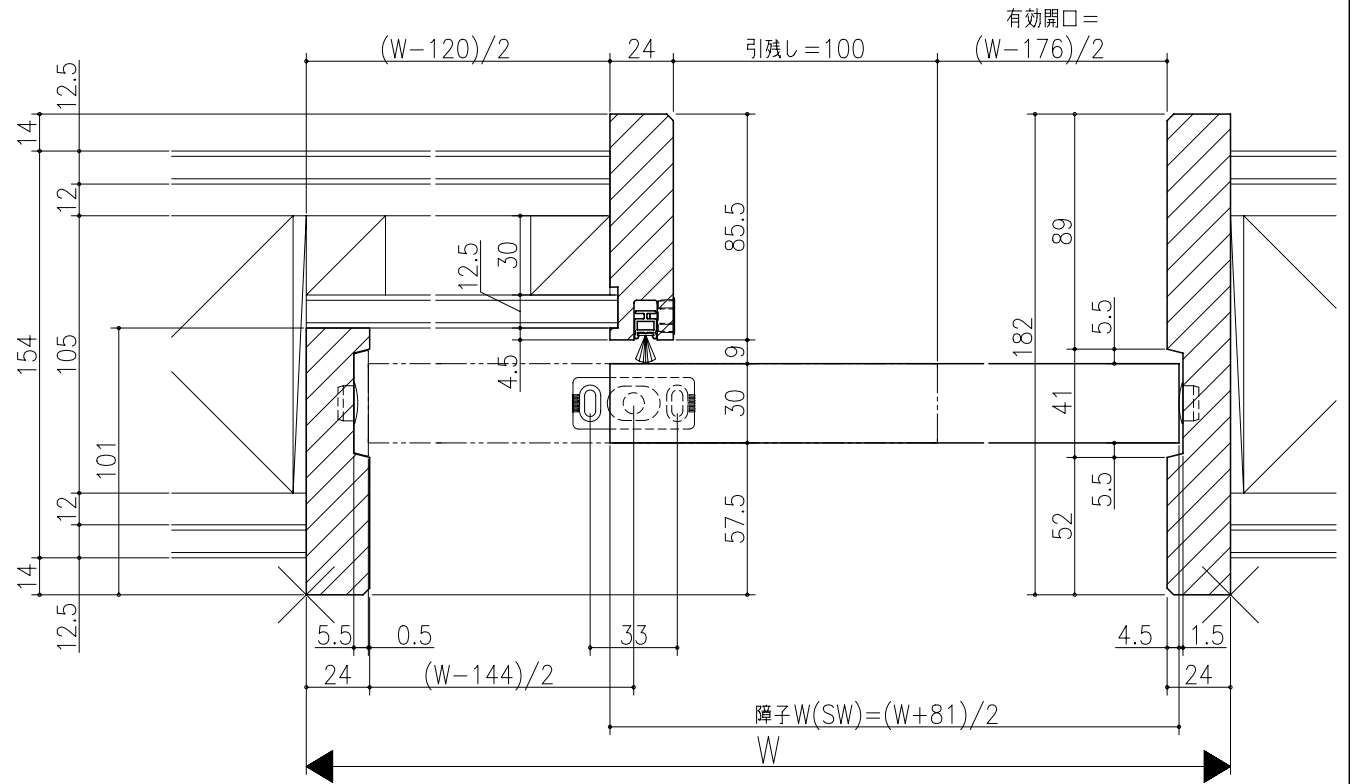

ジャストカット枠

伸ばし枠

リヴェルノ 機能引戸<リニアモーター引戸>  
片引き戸  
枠見込み182mm(ノンケーシング枠)  
たて横断面  
vr27a004

品名	尺取	作成	作図	承認	図章
	基準図	1:1			