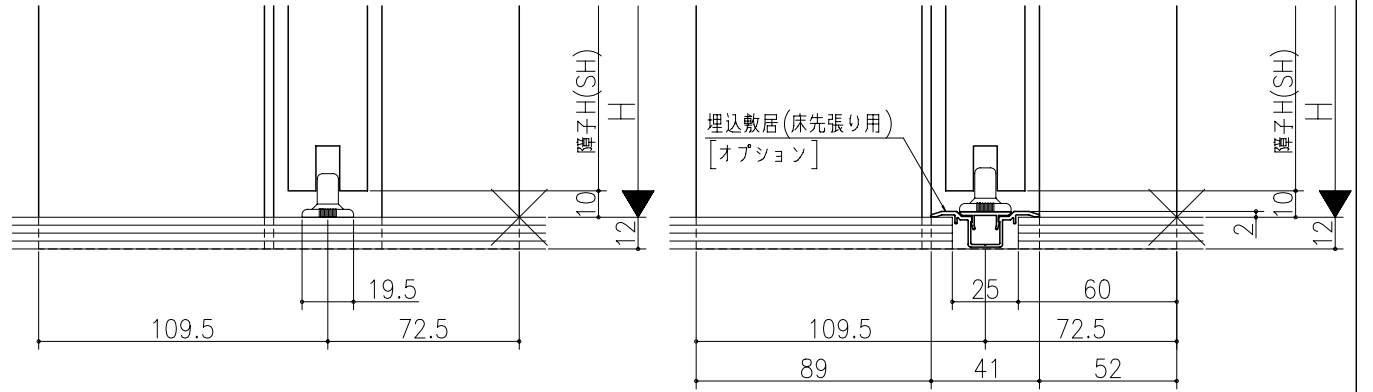

ジャストカット枠

伸ばし枠

リヴェルノ 機能引戸<リニアモーター引戸>  
片引き戸  
枠見込み182mm(ノンケーシング枠)  
たて横断面  
vr27a004

品名	尺取	作成	作図	承認	図章
	基準図	1:1			