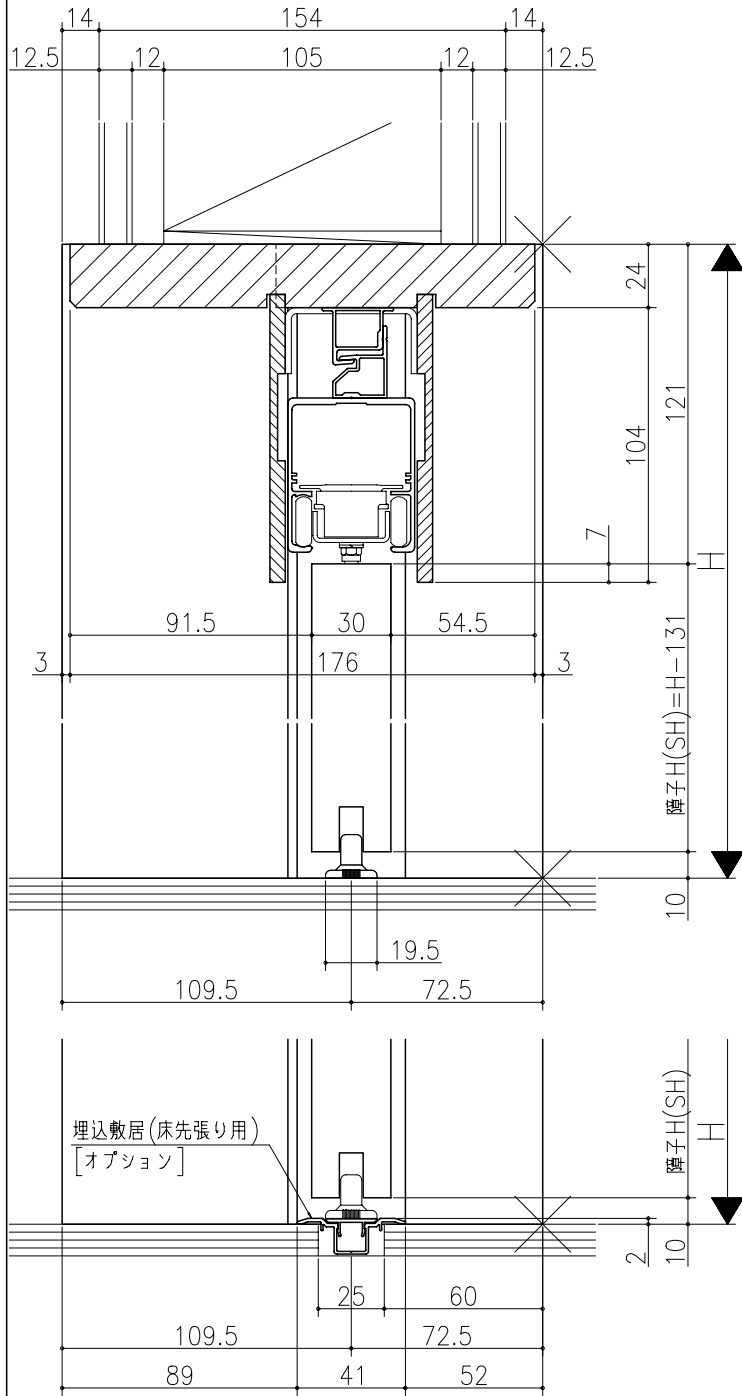

ジャストカット枠

伸ばし枠

リヴェルノ 機能引戸<リニアモーター引戸>  
片引き戸  
枠見込み182mm(ノンケーシング枠)  
たて横断面  
vr27a004

品名	尺取	作成	作図	承認	図章
	基準図	1:1			