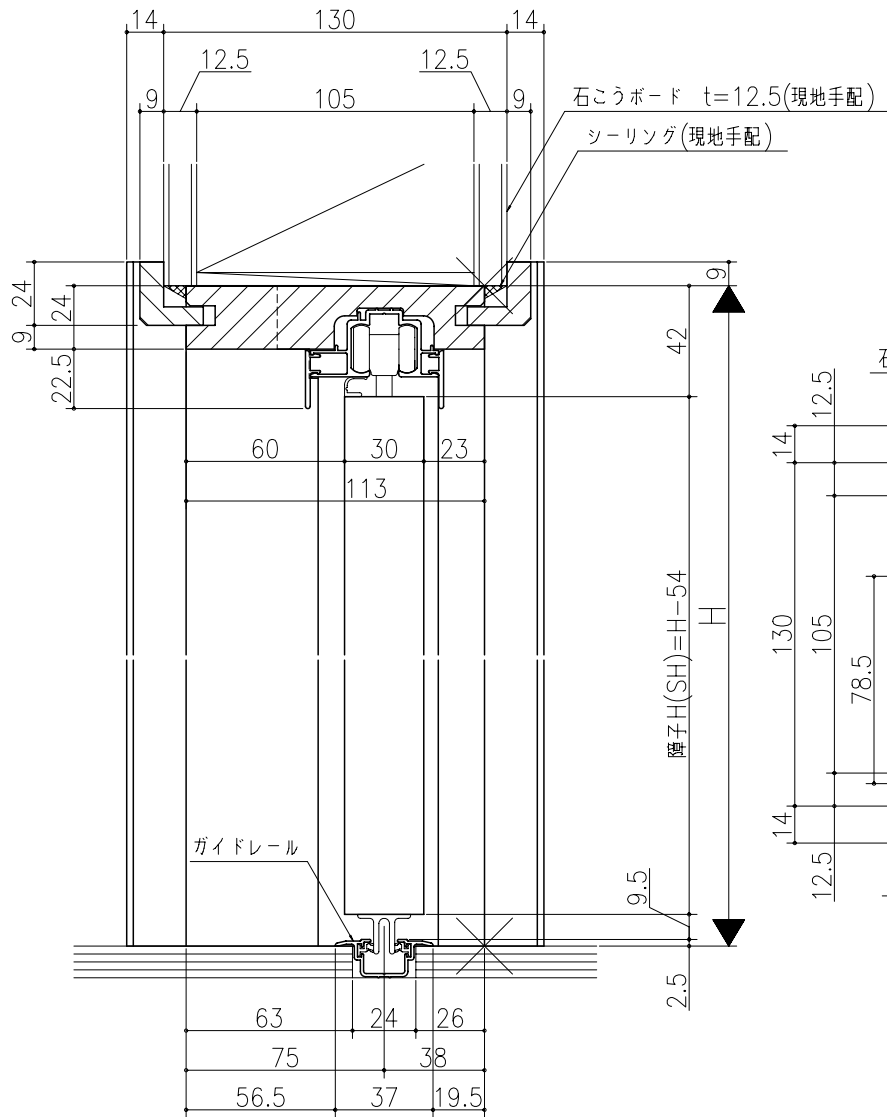

図名	図号	図尺	作成	確認	図章
基準図		1:1			

ジャストカット枠

リヴェルノ 機能引戸<簡易防音引戸>
片引き戸・トイレ片引き戸
枠見込み113mm(ケーシング枠・L型タイプ)
壁厚130~143
たて横断面
vr28a001

図名	尺取	作成	確認	図章
基準図	1:1			