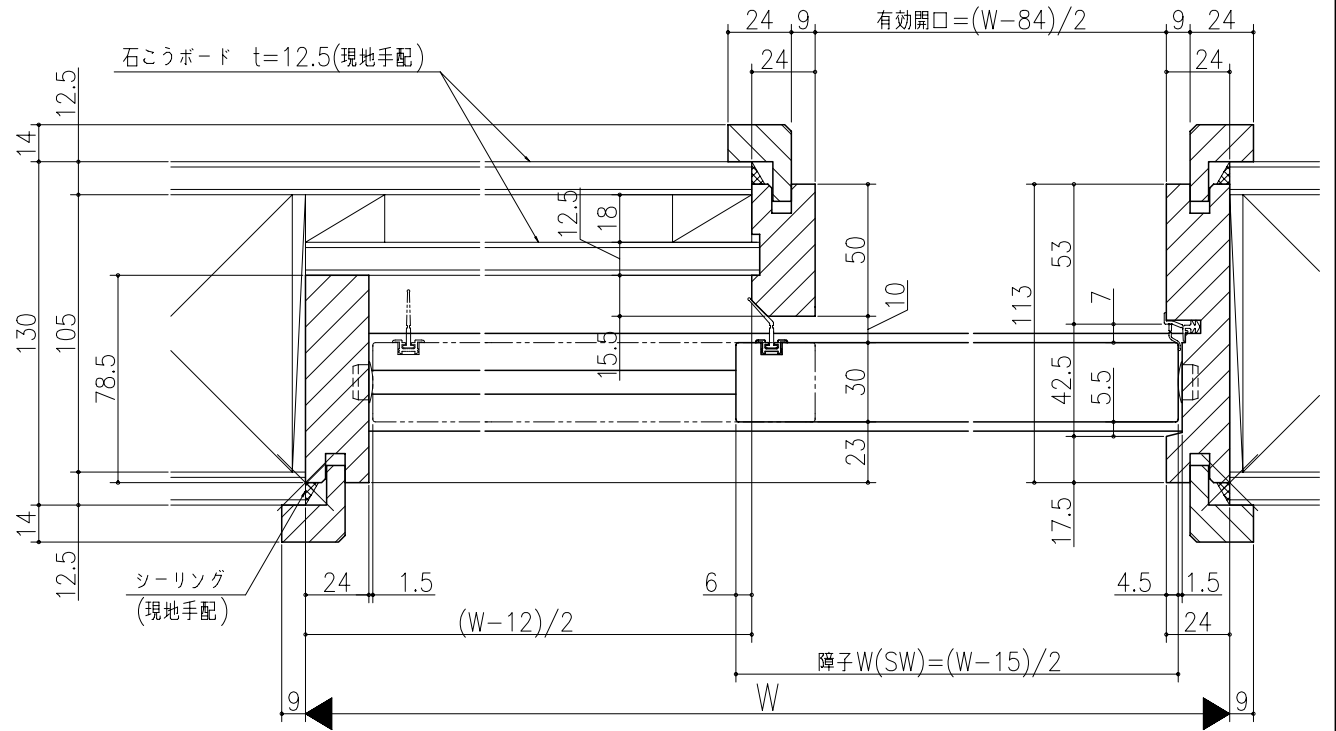

図名	図号	図尺	作成	確認	図章
基準図		1:1			

ジャストカット枠

リヴェルノ 機能引戸<簡易防音引戸>
片引き戸・トイレ片引き戸
枠見込み113mm(ケーシング枠・L型タイプ)
壁厚130~143
たて横断面
vr28a001

図名	尺取	作成	確認	図章
基準図	1:1			