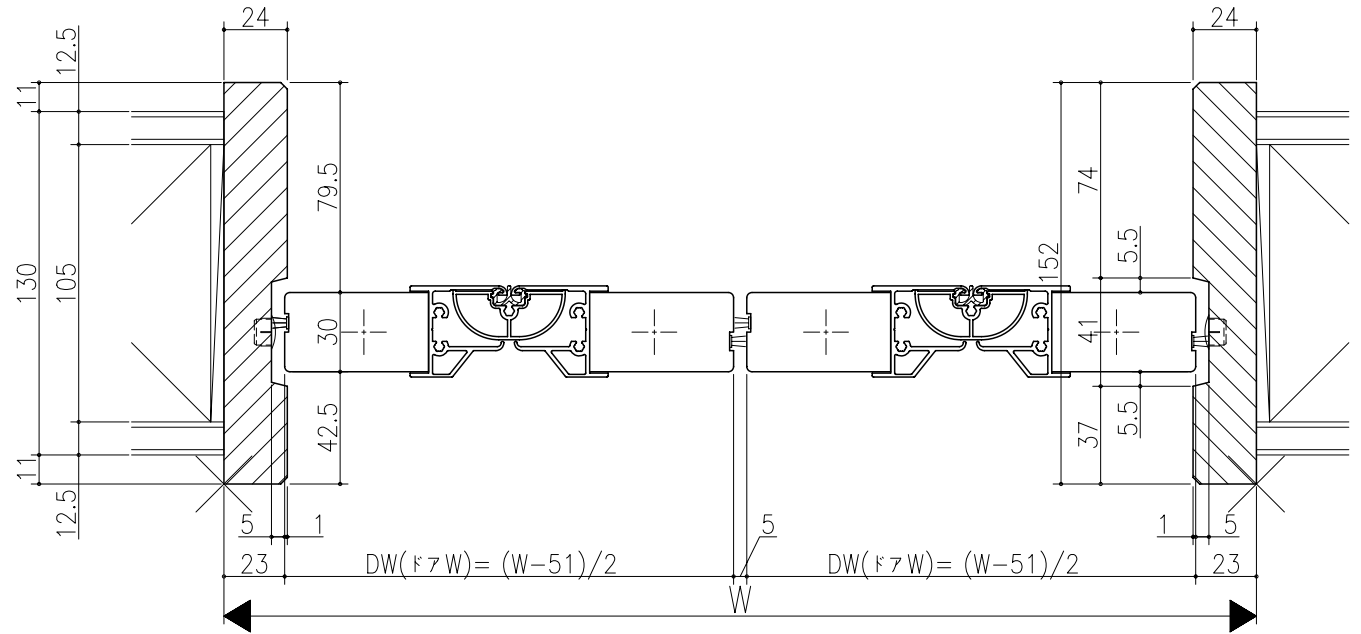

日	時	分	秒

リヴェルノ 囲仕切折戸
 2折
 枠見込み 152mm(ノンケーシング枠)
 たて横断面
 vr30a001

図名	尺取	作成	作図	確認	図番
	基準図	1:1			