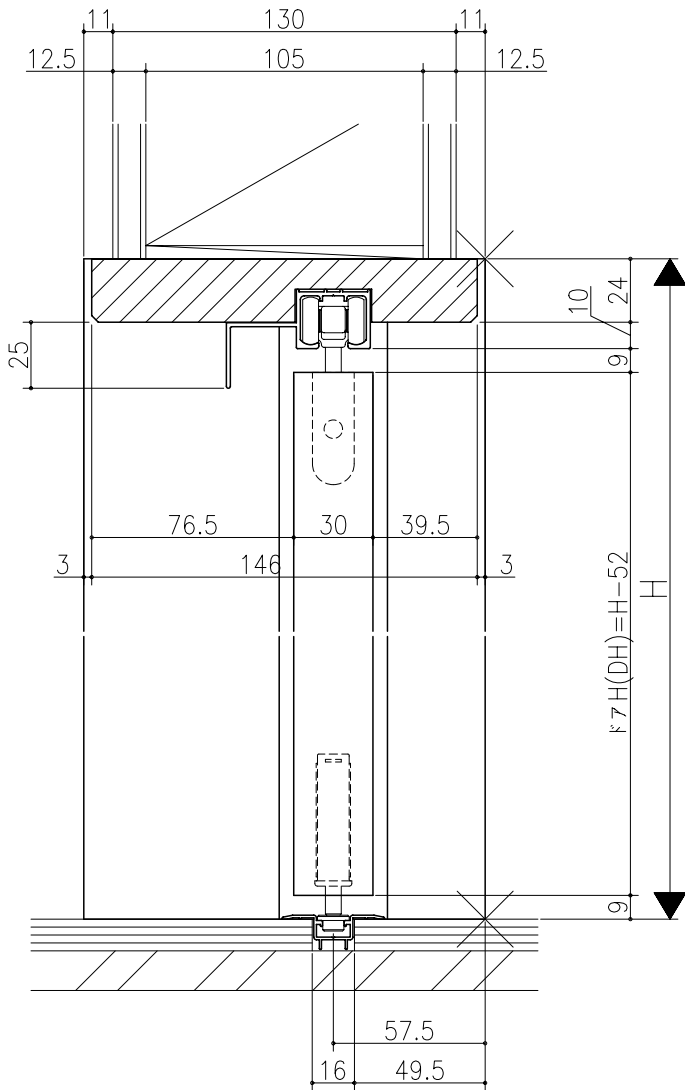

日	時	分	秒

リヴェルノ 囲仕切折戸
 2折
 枠見込み 152mm(ノンケーシング枠)
 たて横断面
 vr30a001

図名	尺取	作成	作図	確認	図番
	基準図	1:1			