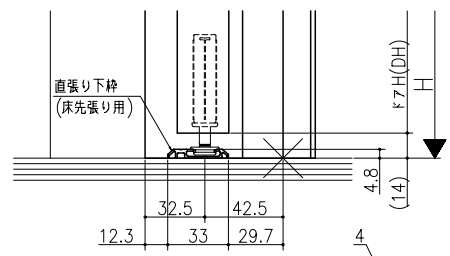

ジストカット枠

伸ばし枠

直張り下枠 (床先張り用)

リヴェルノ クローゼット<折戸>
レール仕様 フリータイプ 4折
枠見込み75mm(ケーシング枠・L型タイプ)
たて横断面
vr35a008