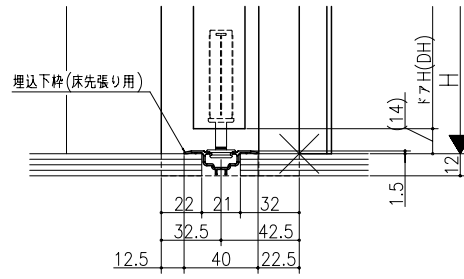

ジストカット枠

伸ばし枠

直張り下枠 (床先張り用)

リヴェルノ クローゼット<折戸>
レール仕様 フリータイプ 4折
枠見込み75mm(ケーシング枠・L型タイプ)
たて横断面
vr35a008