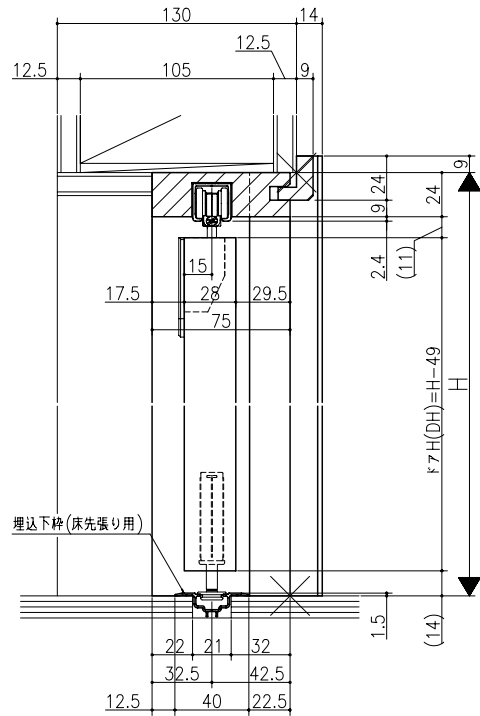

ジストカット枠

伸ばし枠

直張り下枠 (床先張り用)

リヴェルノ クローゼット<折戸>
レール仕様 フリータイプ 4折
枠見込み75mm(ケーシング枠・L型タイプ)
たて横断面
vr35a008