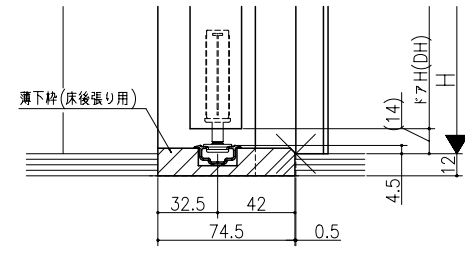

ジストカット枠

伸ばし枠

直張り下枠 (床先張り用)

リヴェルノ クローゼット<折戸>
レール仕様 フリータイプ 4折
枠見込み75mm(ケーシング枠・L型タイプ)
たて横断面
vr35a008