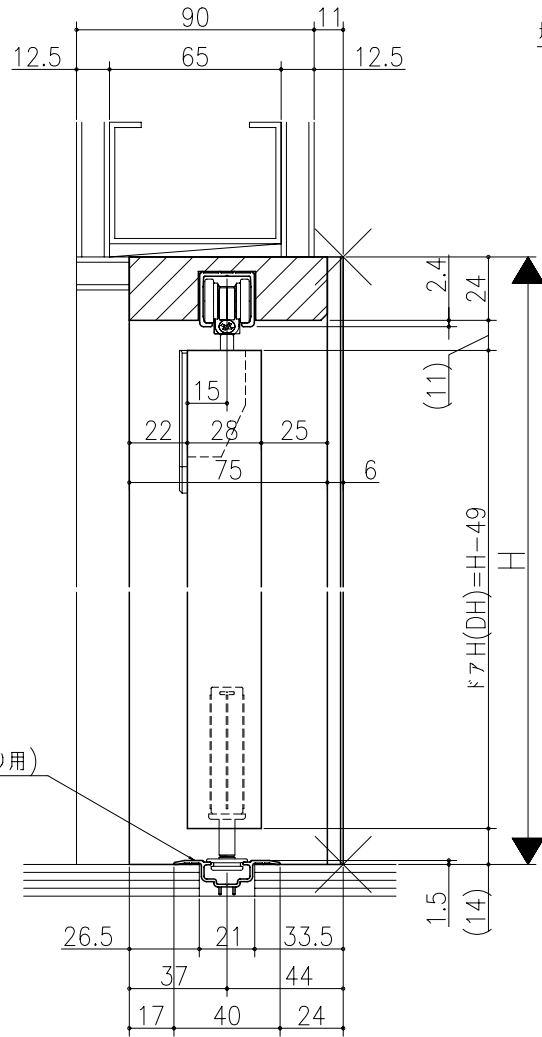

入	出	注	特

伸ばし枠

ジャストカット枠

埋込下枠(床先張り用)

埋込下枠(床先張り用)

リヴェルノ クローゼット<折戸>
 レール仕様 フリータイプ 1折
 枠見込み81mm(ノンケーシング枠) 鉄骨納まり
 たて横断面
 vr35a009

図名	尺取	作成	作図	検閲	図番
基準図	1:1	確定			
		廃止			