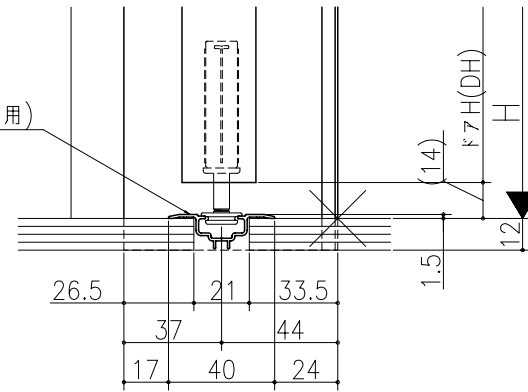

入	出	注	特

伸ばし枠

ジャストカット枠

埋込下枠(床先張り用)

埋込下枠(床先張り用)

リヴェルノ クローゼット<折戸>
 レール仕様 フリータイプ 1折
 枠見込み81mm(ノンケーシング枠) 鉄骨納まり
 たて横断面
 vr35a009

図名	尺取	作成	作図	検閲	図番
基準図	1:1	確定			
		廃止			