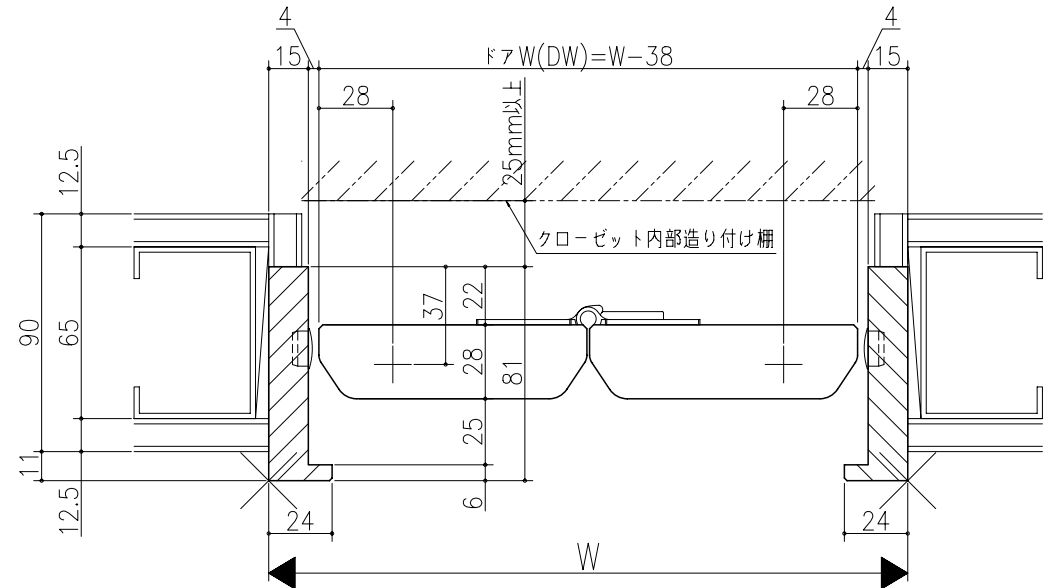

入	出	注	特

伸ばし枠

ジャストカット枠

埋込下枠(床先張り用)

埋込下枠(床先張り用)

リヴェルノ クローゼット<折戸>
 レール仕様 フリータイプ 1折
 枠見込み81mm(ノンケーシング枠) 鉄骨納まり
 たて横断面
 vr35a009

図名	尺取	作成	作図	検閲	図番
基準図	1:1	確定			
		廃止			