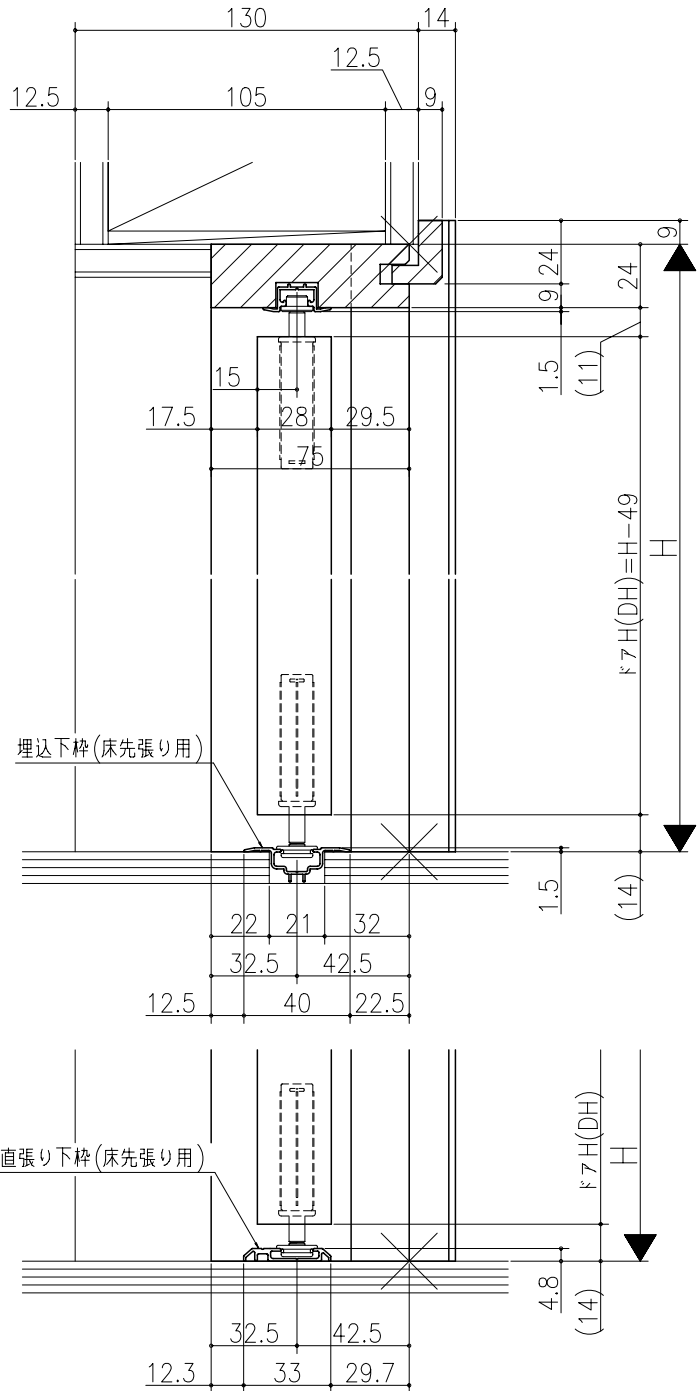

ジャストカット枠

伸ばし枠

0	0	0	0	0
1	1	1	1	1
2	2	2	2	2
3	3	3	3	3
4	4	4	4	4
5	5	5	5	5
6	6	6	6	6
7	7	7	7	7
8	8	8	8	8
9	9	9	9	9

リヴェルノ クローゼット<折戸>  
 レール仕様 ビボットタイプ 1折  
 枠見込み75mm(ケーシング枠・L型タイプ)  
 たて横断面  
 vr36a003

図名	尺取	作成	作図	検閲	図番
基準図	1:1	確定	完成		