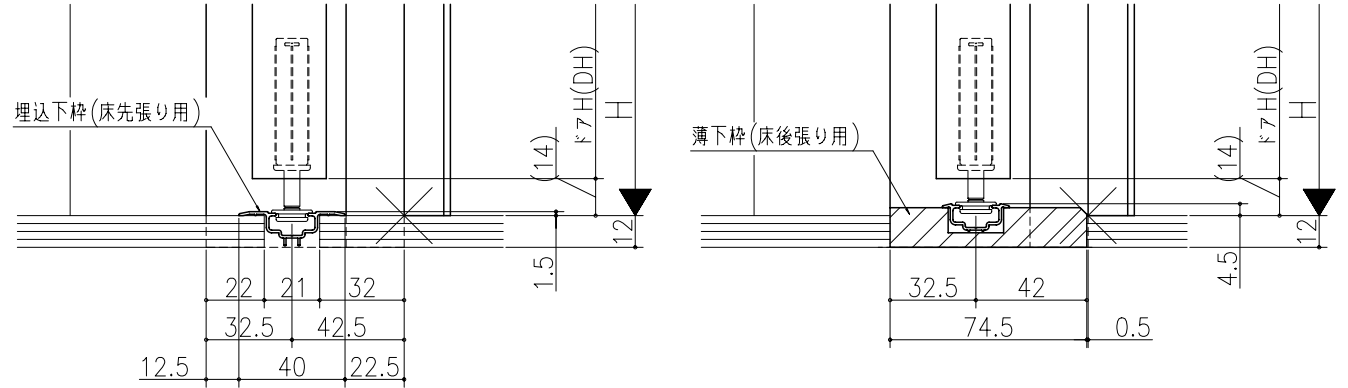

ジャストカット枠

伸ばし枠

0	0	0	0	0
1	1	1	1	1
2	2	2	2	2
3	3	3	3	3
4	4	4	4	4
5	5	5	5	5
6	6	6	6	6
7	7	7	7	7
8	8	8	8	8
9	9	9	9	9

リヴェルノ クローゼット<折戸>  
 レール仕様 ビボットタイプ 1折  
 枠見込み75mm(ケーシング枠・L型タイプ)  
 たて横断面  
 vr36a003

図名	尺取	作成	作図	検閲	図番
基準図	1:1	確定	完成		