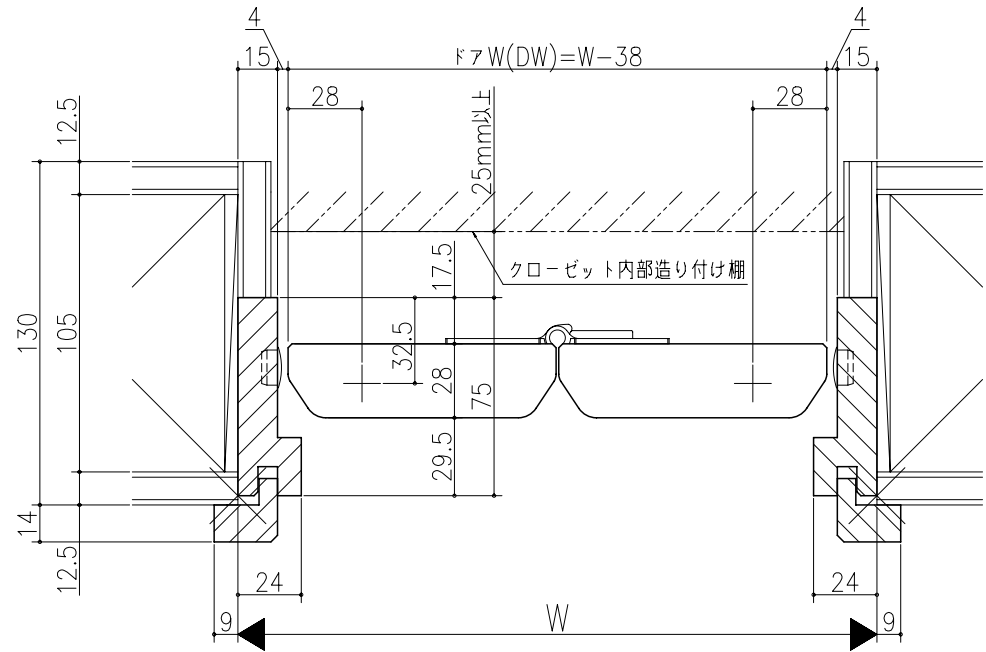

ジャストカット枠

伸ばし枠

0	0	0	0	0
1	1	1	1	1
2	2	2	2	2
3	3	3	3	3
4	4	4	4	4
5	5	5	5	5
6	6	6	6	6
7	7	7	7	7
8	8	8	8	8
9	9	9	9	9

リヴェルノ クローゼット<折戸>  
 レール仕様 ビボットタイプ 1折  
 枠見込み75mm(ケーシング枠・L型タイプ)  
 たて横断面  
 vr36a003

図名	尺取	作成	作図	検閲	図番
基準図	1:1	確定	完成		