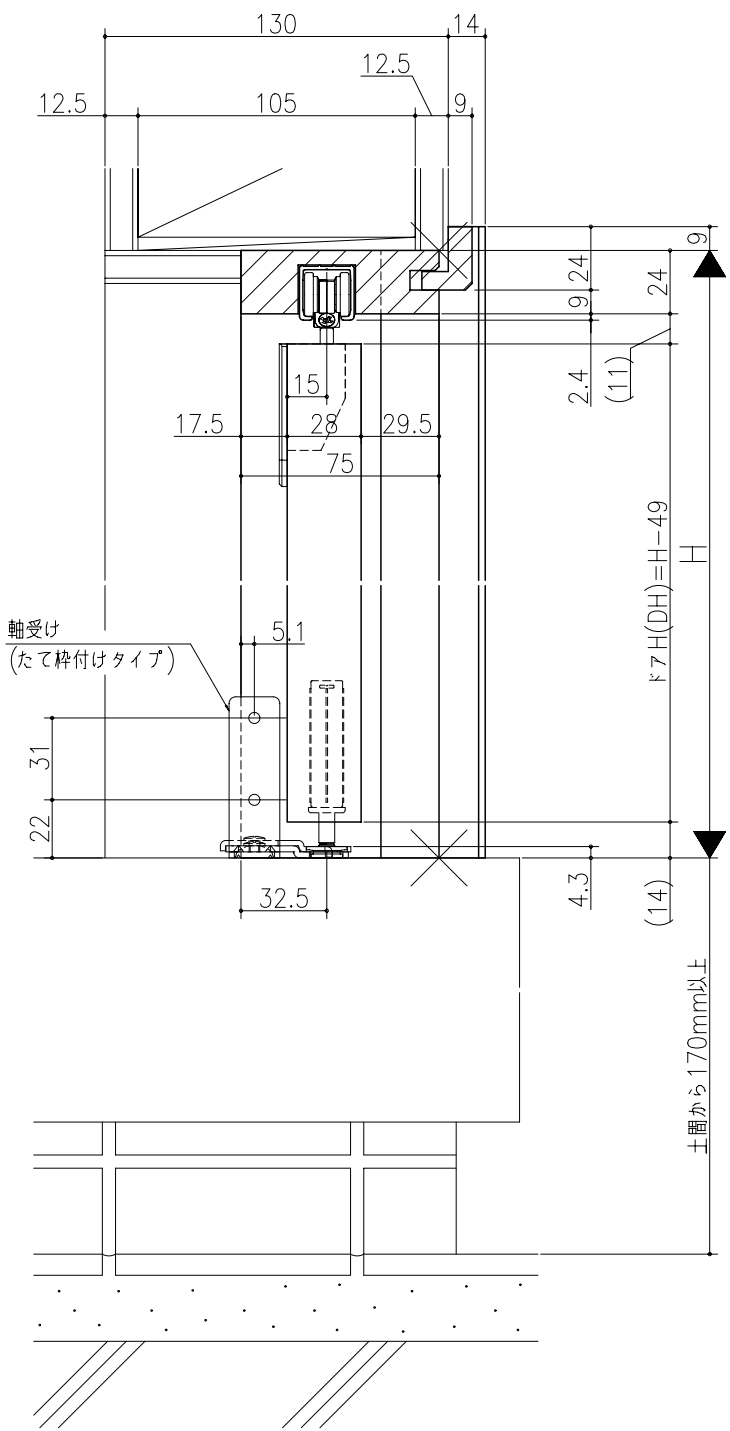

図名	図号	図尺	作成	確認	備考

リヴェルノ クローゼット<折戸>
 ノンレール仕様 エントランスタイプ 1折+1枚開き戸
 枠見込み75mm(ケーシング枠・L型タイプ)
 たて横断面
 vr38a006

図名	尺度	作成	作図	確認	図番
	基準図	1:1			