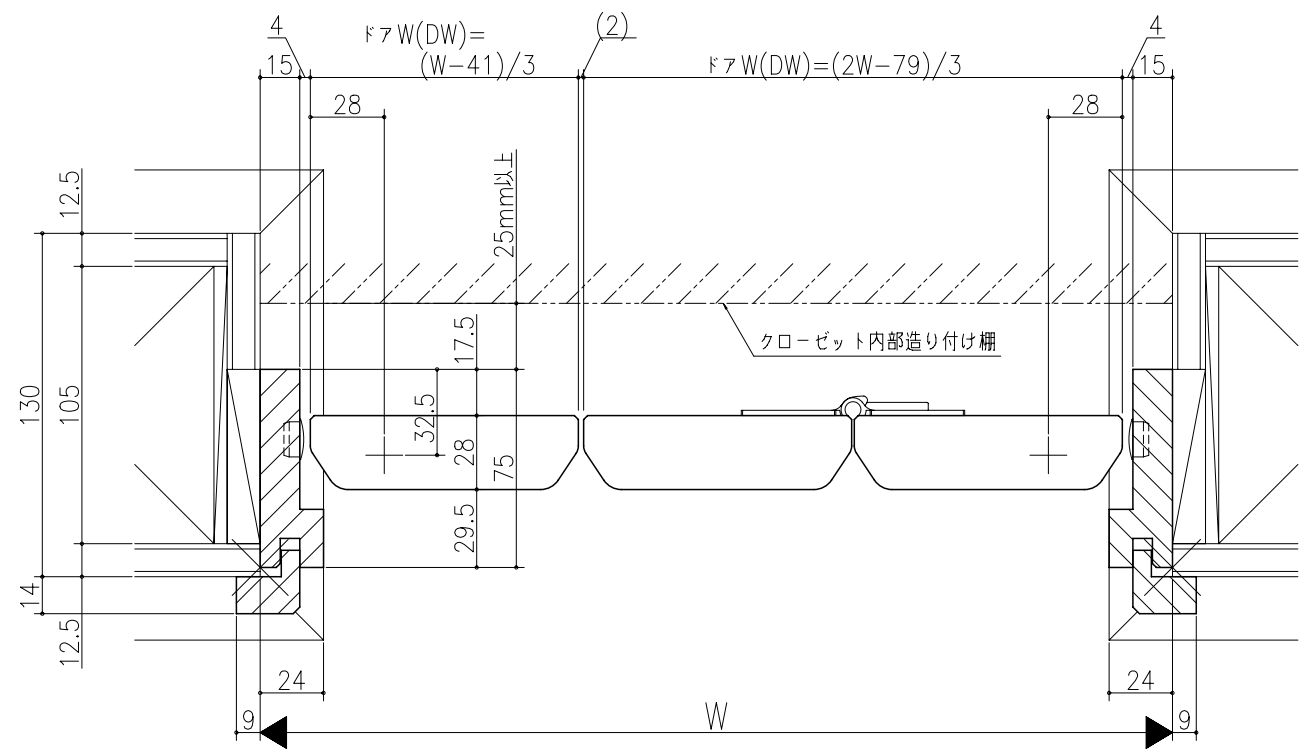

図名	図号	図尺	作成	確認	備考

リヴェルノ クローゼット<折戸>
 ノンレール仕様 エントランスタイプ 1折+1枚開き戸
 枠見込み75mm(ケーシング枠・L型タイプ)
 たて横断面
 vr38a006

図名	尺度	作成	作図	確認	図番
	基準図	1:1			