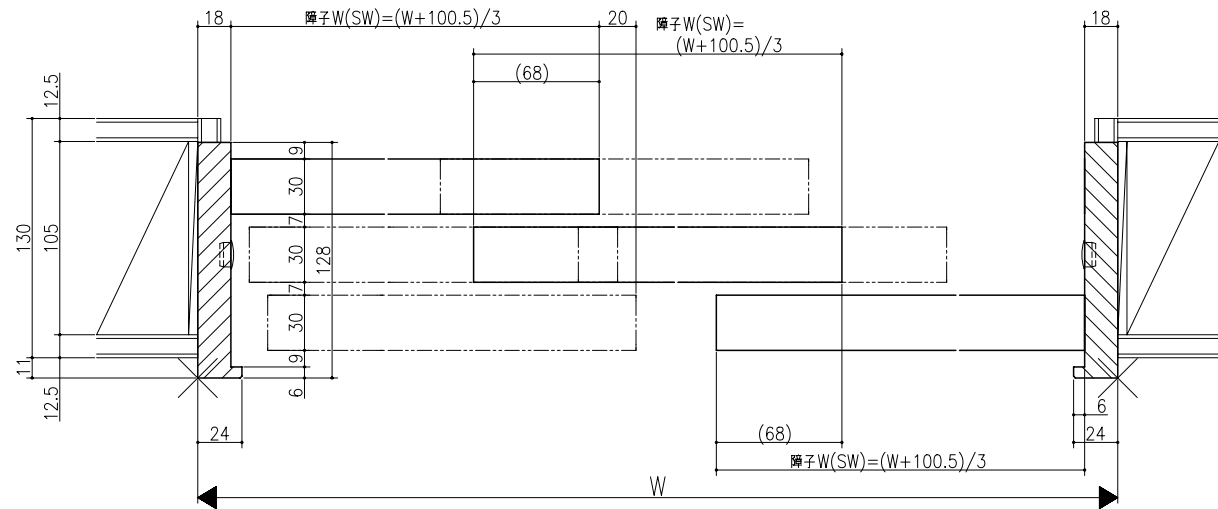

ジャストカット枠

伸ばし枠

リヴェルノ クローゼット<引戸>
3枚連動タイプ
枠見込み128mm(ノンケーシング枠)
たて横断面
vr42a001