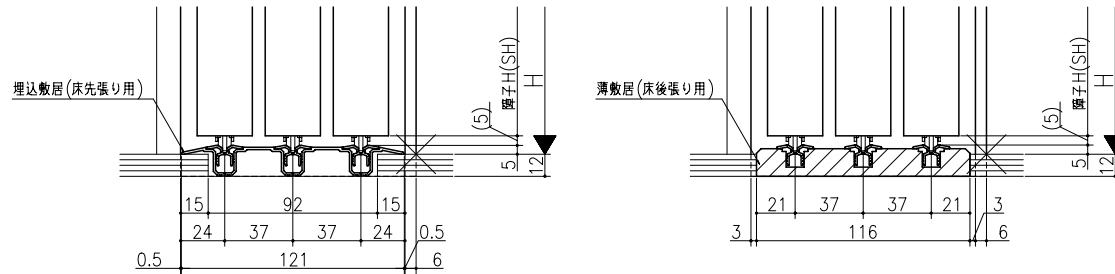

ジャストカット枠

伸ばし枠

リヴェルノ クローゼット<引戸>
3枚連動タイプ
枠見込み128mm(ノンケーシング枠)
たて横断面
vr42a001