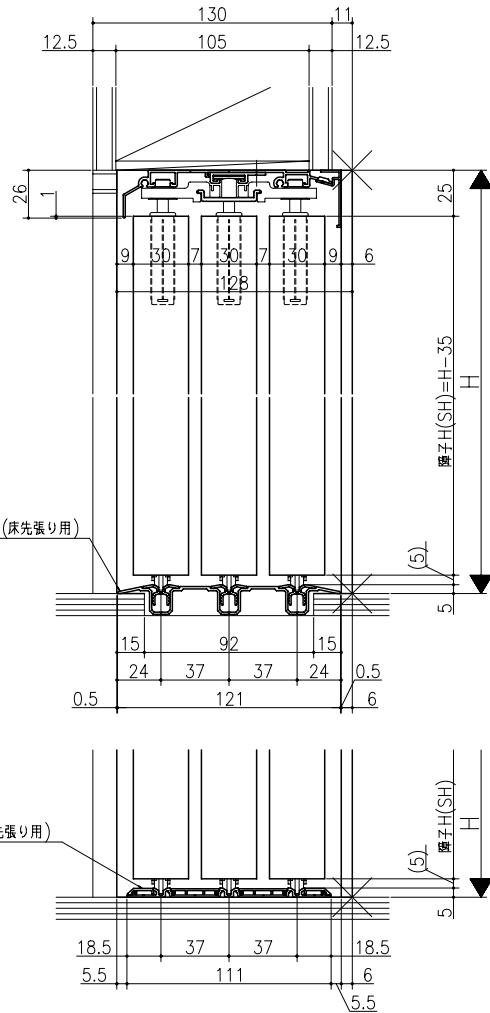

ジャストカット枠

伸ばし枠

リヴェルノ クローゼット<引戸>
3枚連動タイプ
枠見込み128mm(ノンケーシング枠)
たて横断面
vr42a001