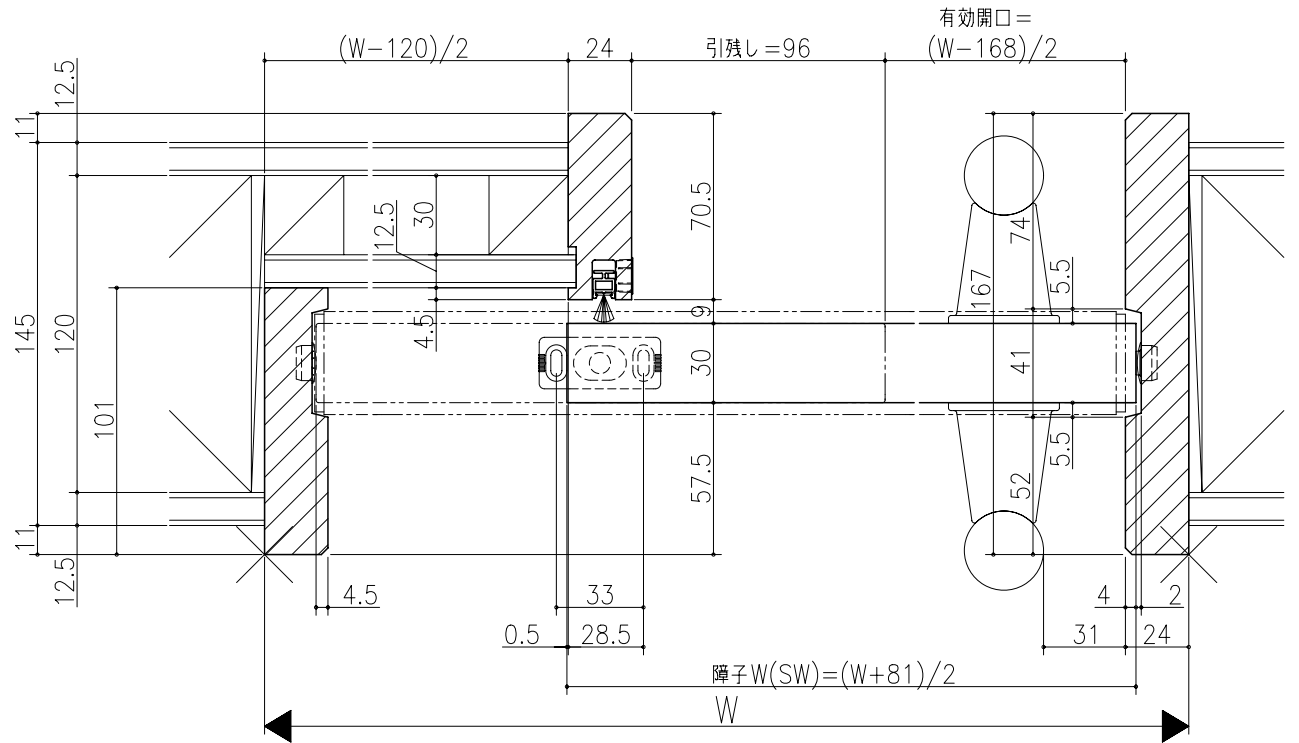

図名	図号	図尺	作成	確認	備考
基本図		1:1			

ジャストカット枠

リヴェルノ 高齢者施設向け商品
 大開口引戸/自閉機能付<上吊り仕様>
 片引き戸
 枠見込み 167mm(ノンケーシング枠・引残し有り)
 たて横断面
 vr52a003

図名	尺度	作成	作図	確認	備考
基本図	1:1				