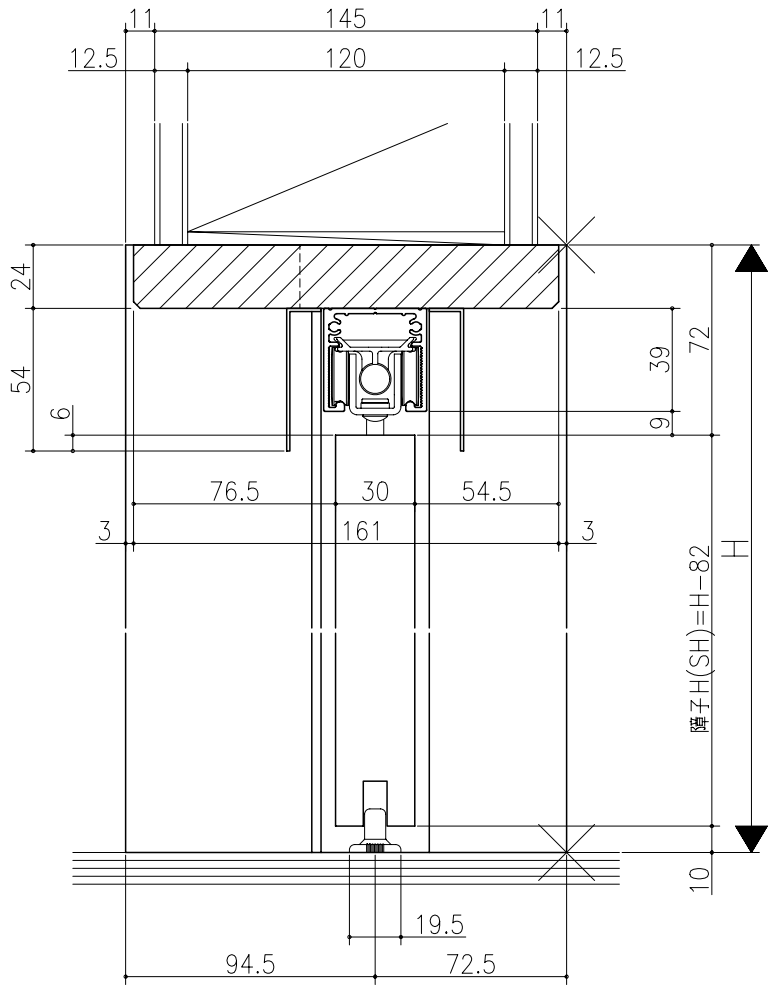

図名	図号	図尺	作成	確認	備考
基本図		1:1			

ジャストカット枠

リヴェルノ 高齢者施設向け商品
 大開口引戸/自閉機能付<上吊り仕様>
 片引き戸
 枠見込み 167mm(ノンケーシング枠・引残し有り)
 たて横断面
 vr52a003

図名	尺度	作成	作図	確認	備考
基本図	1:1				