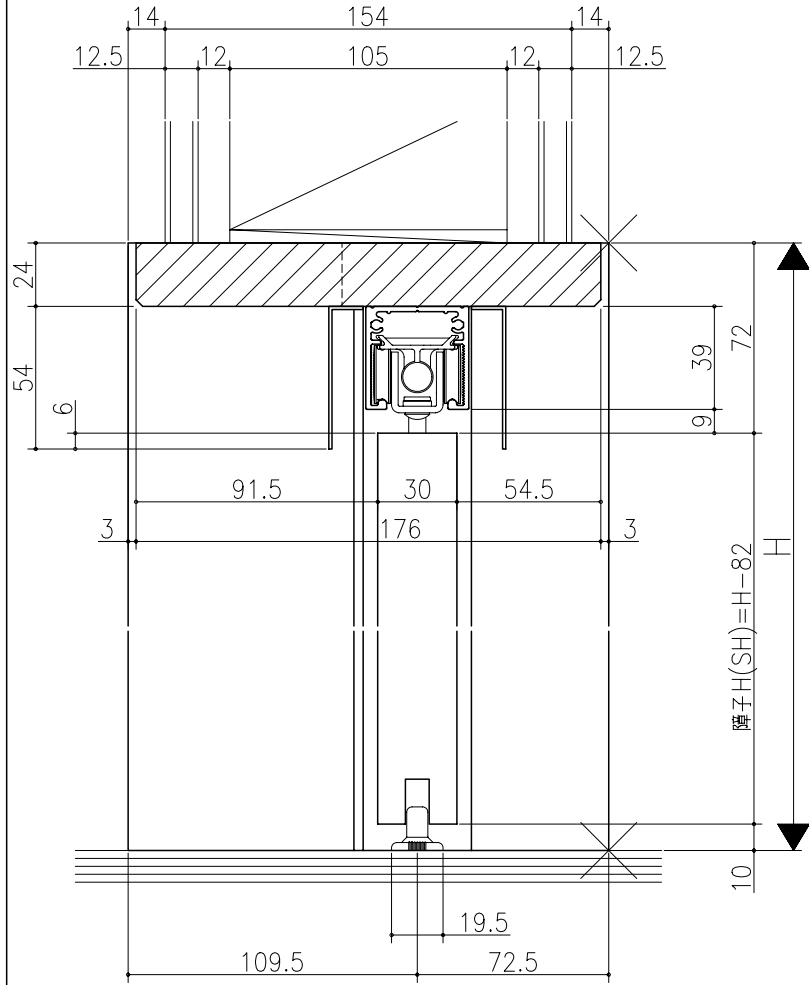

日	時	分	秒

ジャストカット枠

リヴェルノ 高齢者施設向け商品
 大開口引戸/自閉機能付<上吊り仕様>
 片引き戸
 枠見込み182mm(ノンケーシング枠・引残し有り)
 たて横断面
 vr52a004

図名	尺取	作成	作図	検閲	図番
基準図	1:1	確定			