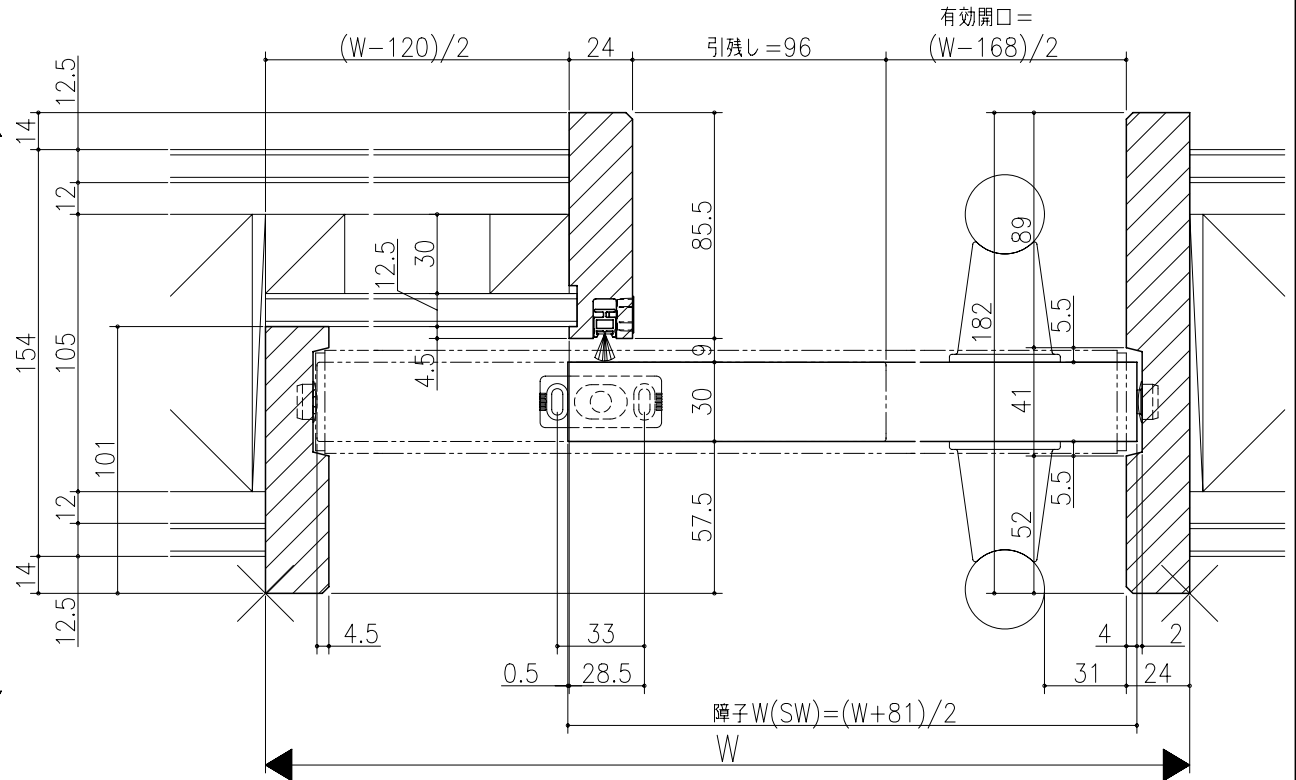

日	時	分	秒

ジャストカット枠

リヴェルノ 高齢者施設向け商品
 大開口引戸/自閉機能付<上吊り仕様>
 片引き戸
 枠見込み182mm(ノンケーシング枠・引残し有り)
 たて横断面
 vr52a004

図名	尺取	作成	作図	検閲	図番
基準図	1:1	確定			