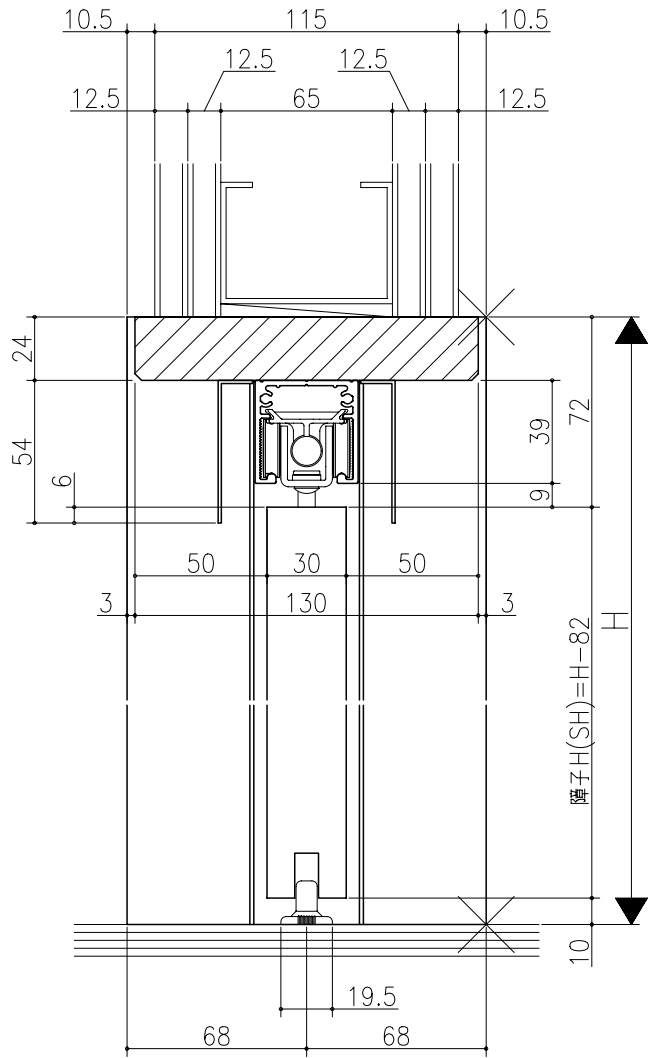

図名	図号	図尺	作成	作図	承認	備考

ジャストカット枠

リヴェルノ 高齢者施設向け商品  
 大開口引戸/自閉機能付<上吊り仕様>  
 片引込み戸  
 枠見込み136mm(ノンケーシング枠・引残し有り)  
 たて横断面  
 vr53a001

図名	図号	図尺	作成	作図	承認	備考
		1:1				