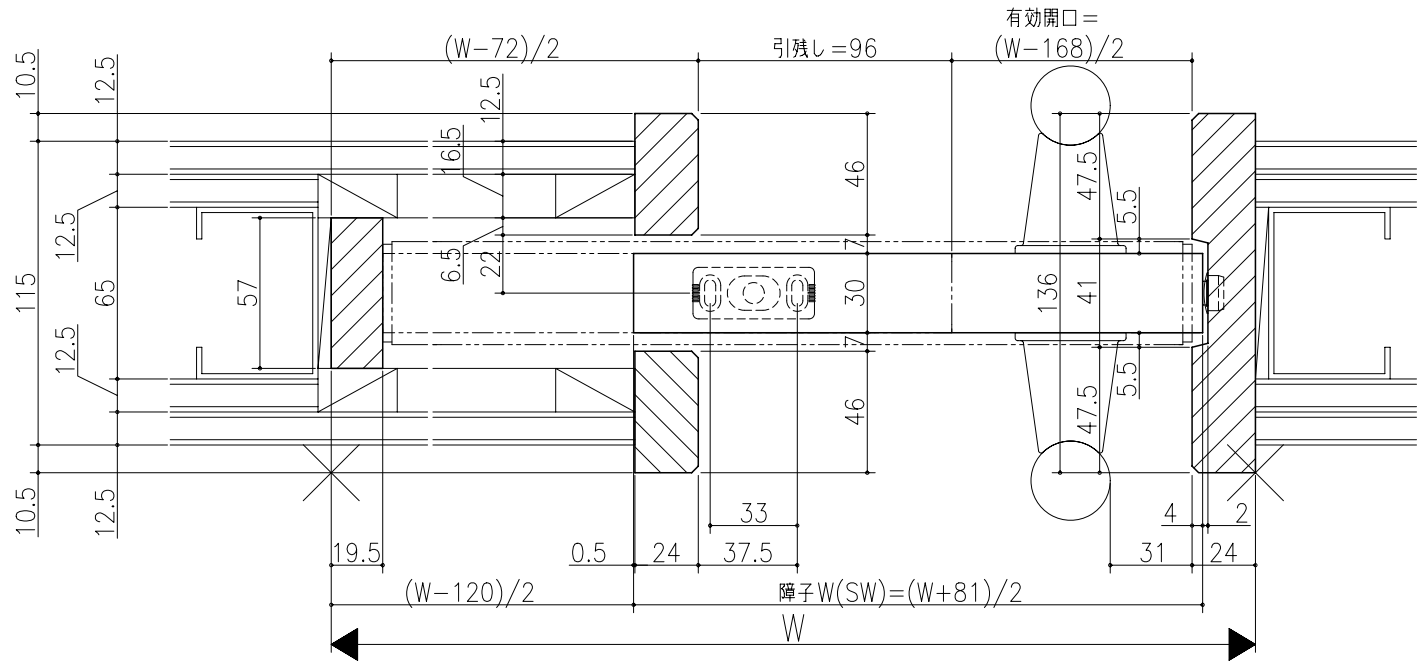

図名	図号	図尺	作成	作図	承認	備考

ジャストカット枠

リヴェルノ 高齢者施設向け商品  
 大開口引戸/自閉機能付<上吊り仕様>  
 片引込み戸  
 枠見込み136mm(ノンケーシング枠・引残し有り)  
 たて横断面  
 vr53a001

図名	図号	図尺	作成	作図	承認	備考
		1:1				