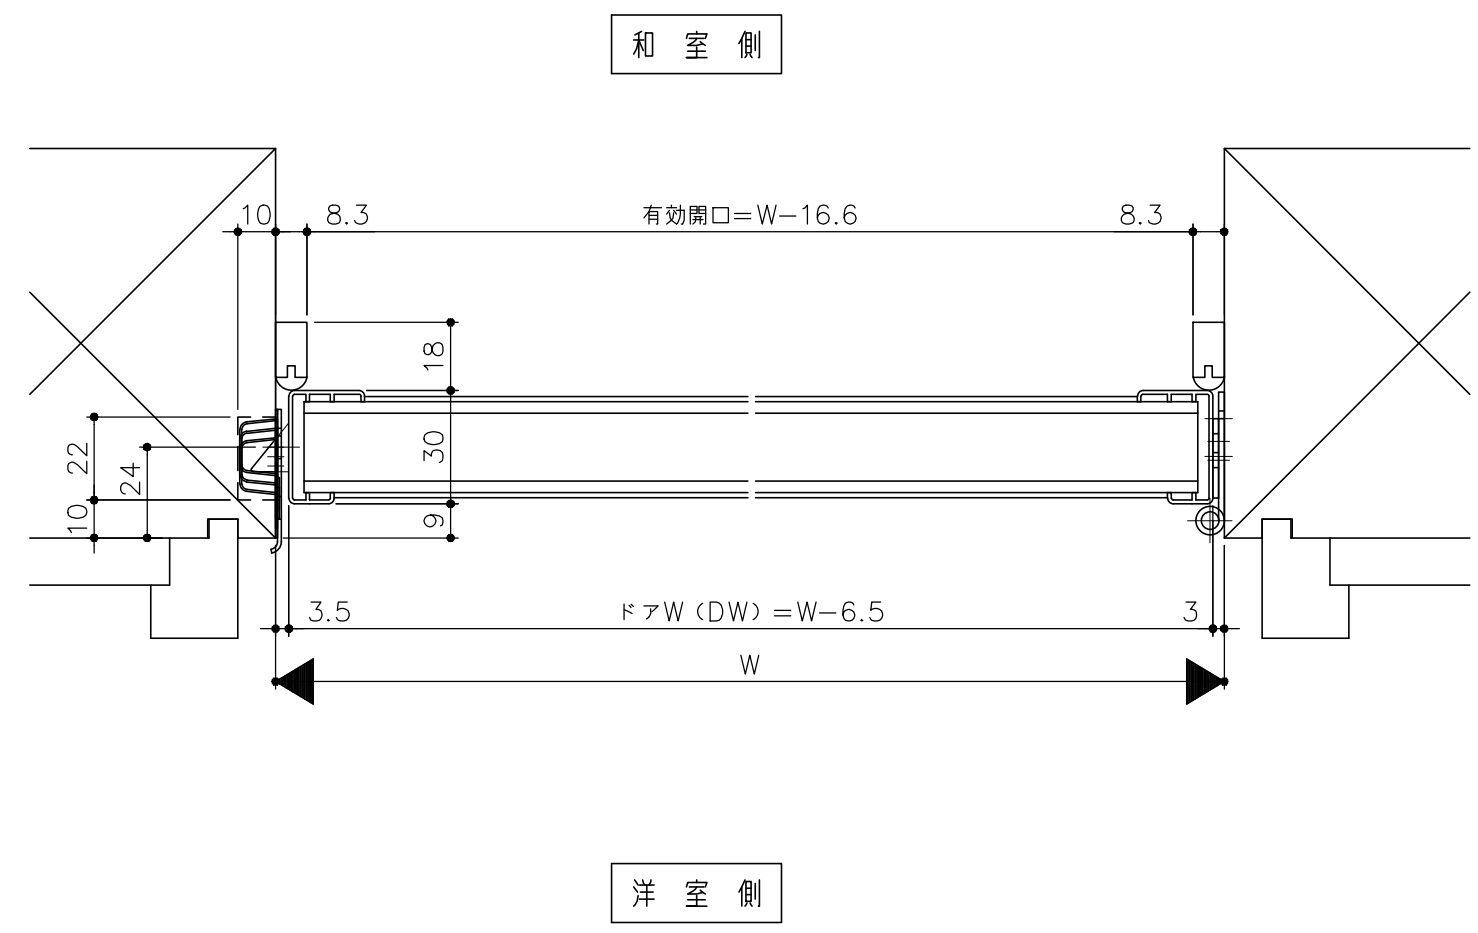

和室側

洋室側

戸襖<真壁用>
戸襖ドア用ノ片開きドア(洋室側開きタイプ)
たて横断面
XF248-01

図名	尺度	作成	作図	検図	図番
	1:2	制定			
	基準図	廃止			