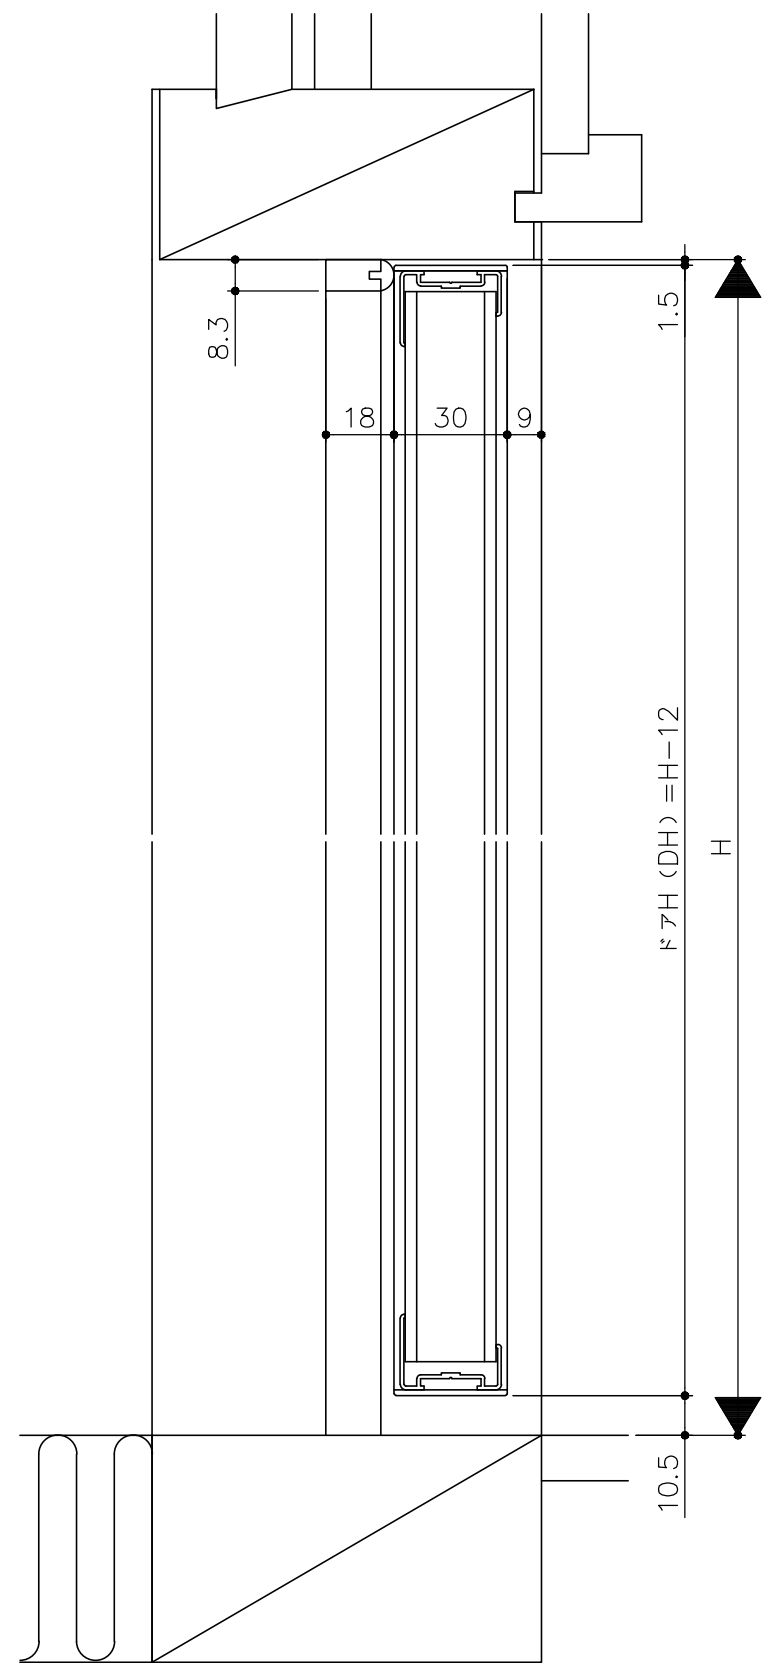

和室側

洋室側

戸襖<真壁用>
戸襖ドア用ノ片開きドア(洋室側開きタイプ)
たて横断面
XF248-01

図名	尺度	作成	作図	検図	図番
	1:2	制定			
	基準図	廃止			