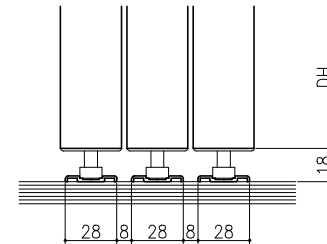

床付けガイド+連動仕様

マグネットガイド+連動仕様

マグネットガイド仕様

ガイドレール+連動仕様

ガイドレール仕様

スーパースクリーン クレーファ
クレーファ 25・35 上吊り引戸
3枚引戸
たて横断面
c112a007