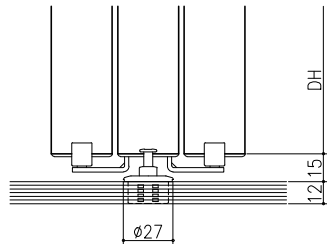

床付けガイド+連動仕様

マグネットガイド+連動仕様

マグネットガイド仕様

ガイドレール+連動仕様

ガイドレール仕様

スーパースクリーン クレーファ
クレーファ 25・35 上吊り引戸
3枚引戸
たて横断面
c112a007