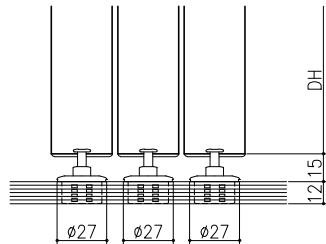

床付けガイド+連動仕様

マグネットガイド+連動仕様

マグネットガイド仕様

ガイドレール+連動仕様

ガイドレール仕様

スーパースクリーン クレーファ
クレーファ 25・35 上吊り引戸
3枚引戸
たて横断面
c112a007