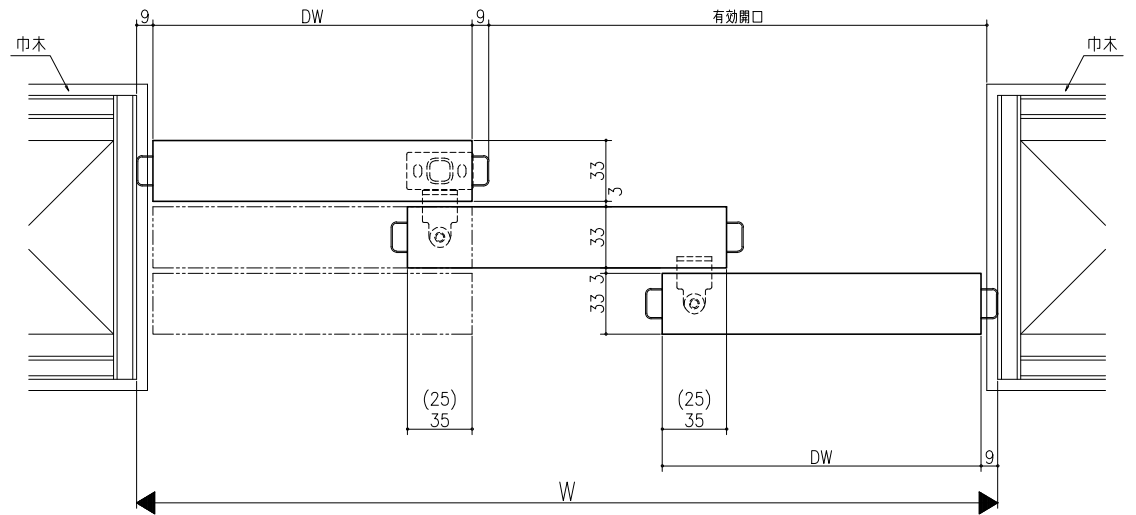

床付けガイド+連動仕様

マグネットガイド+連動仕様

マグネットガイド仕様

ガイドレール+連動仕様

ガイドレール仕様

スーパースクリーン クレーファ
クレーファ 25・35 上吊り引戸
3枚引戸
たて横断面
c112a007