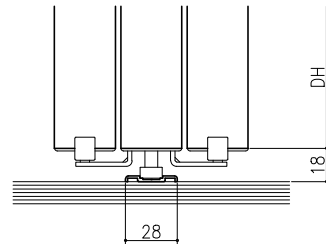

床付けガイド+連動仕様

マグネットガイド+連動仕様

マグネットガイド仕様

ガイドレール+連動仕様

ガイドレール仕様

スーパースクリーン クレーファ
クレーファ 25・35 上吊り引戸
3枚引戸
たて横断面
c112a007