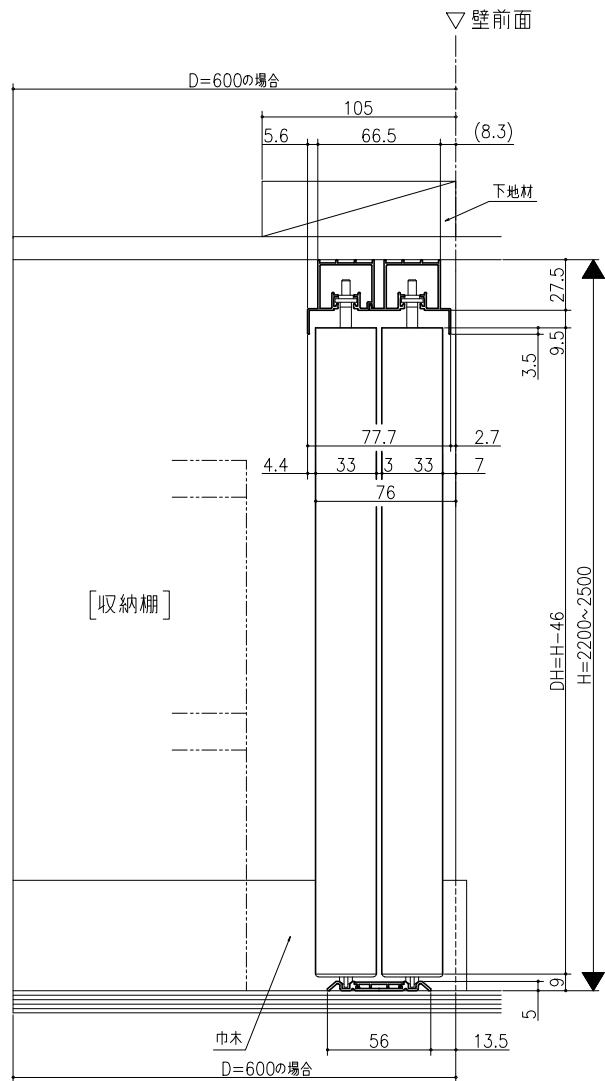

■ 開口寸法

リアリゼ (キッチンスペース収納)  
 扉2枚 収納2列タイプ  
 クレープ 25 Yレール引戸  
 たて横断面  
 re11a001