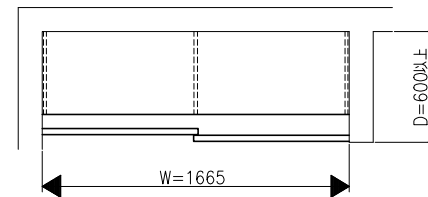

■ 開口寸法

リアリゼ (キッチンスペース収納)  
 扉2枚 収納2列タイプ  
 クレープ 25 Yレール引戸  
 たて横断面  
 re11a001