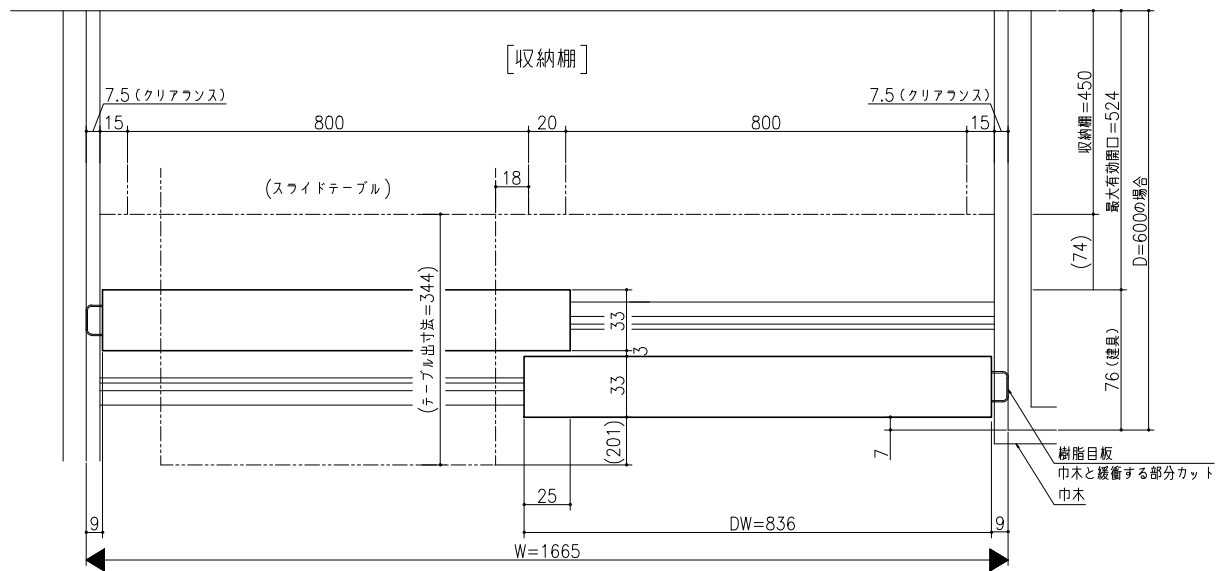

■ 開口寸法

リアリゼ (キッチンスペース収納)  
 扉2枚 収納2列タイプ  
 クレープ 25 Yレール引戸  
 たて横断面  
 re11a001