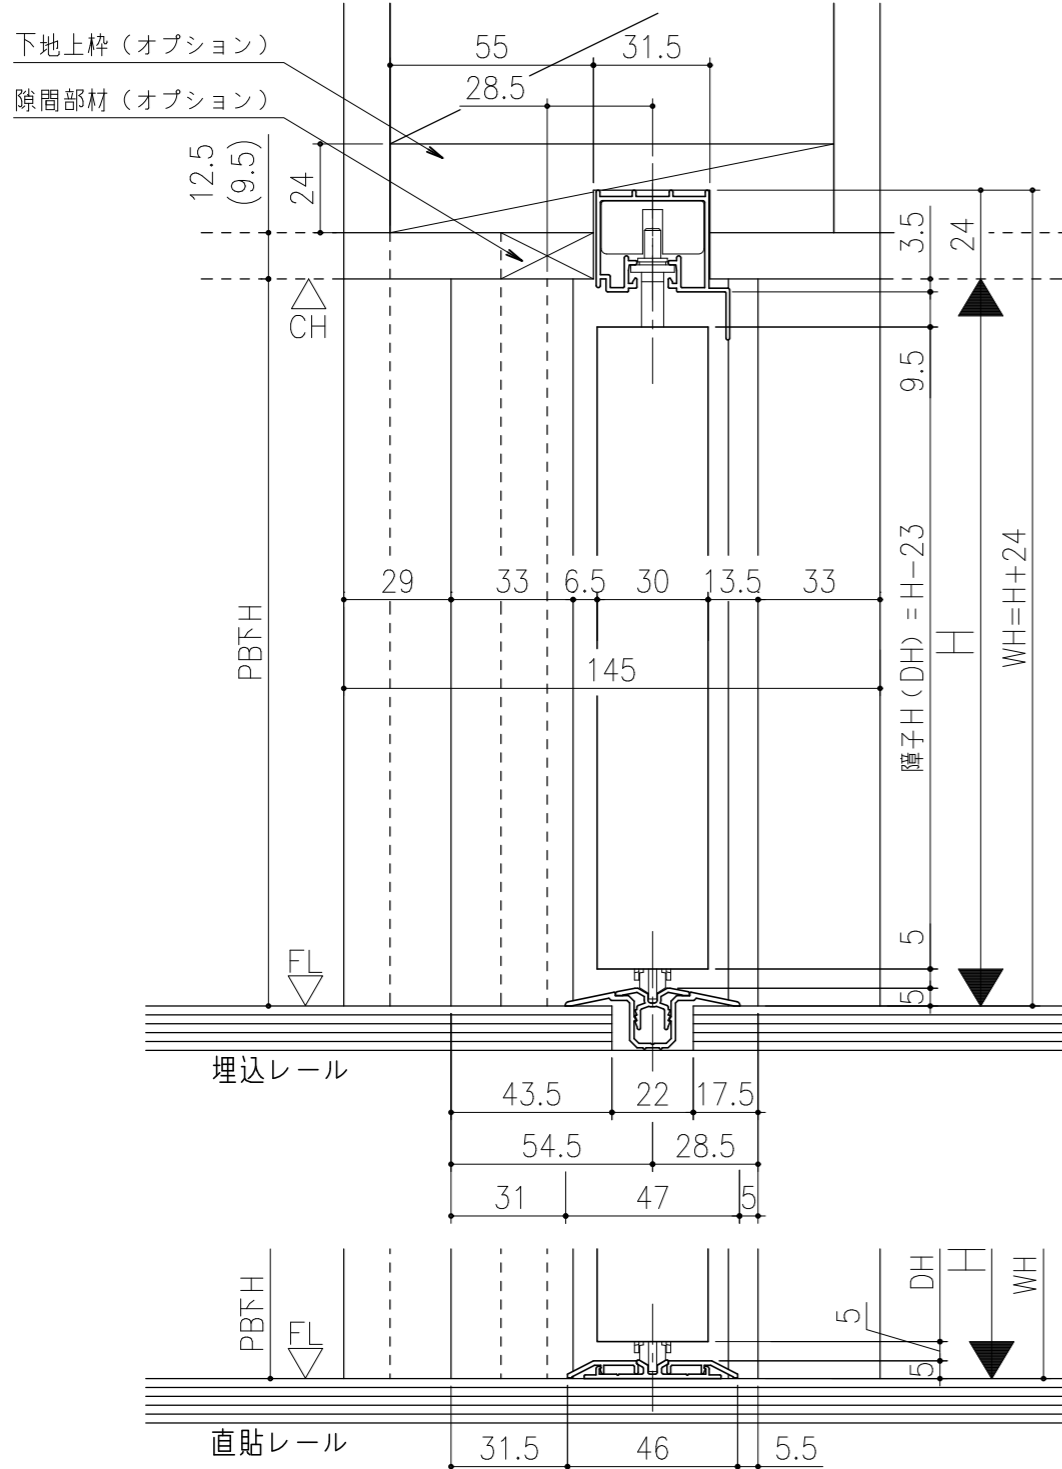

■ フラット上レール

■ 遮光上レール

シンプル・スリム枠  
 室内引戸 Yレール仕様 引分け戸  
 枠見込み57mm 壁厚145mm  
 たて横断面  
 ssh07a03

図名	尺度	作成	作図	検図	図番
	基準図	1:1	制定		
		禁止			