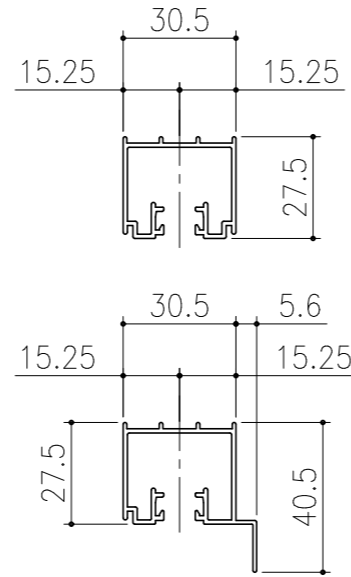

■ フラット上レール

■ 遮光上レール

シンプル・スリム枠  
 室内引戸 Yレール仕様 引分け戸  
 枠見込み57mm 壁厚145mm  
 たて横断面  
 ssh07a03

図名	尺度	作成	作図	検図	図番
	基準図	1:1	制定		
		禁止			