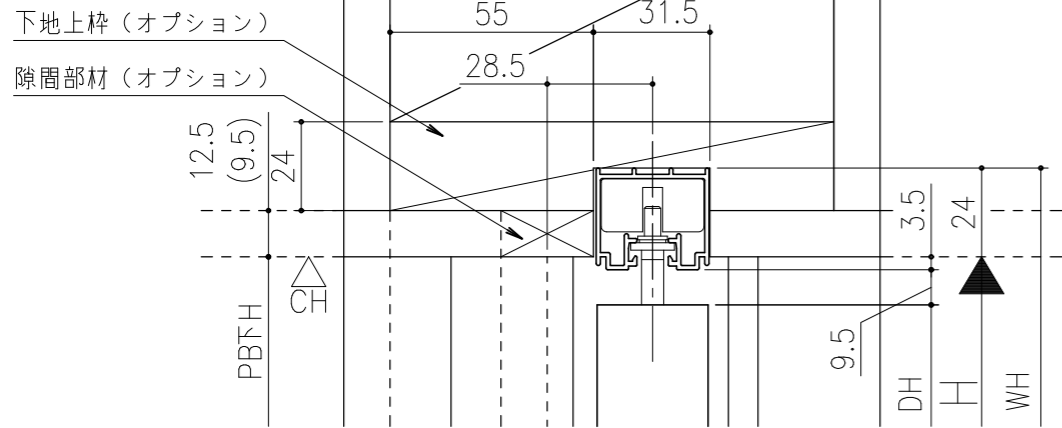

■ フラット上レール

■ 遮光上レール

シンプル・スリム枠  
 室内引戸 Yレール仕様 引分け戸  
 枠見込み57mm 壁厚145mm  
 たて横断面  
 ssh07a03

図名	尺度	作成	作図	検図	図番
	基準図	1:1	制定		
		禁止			