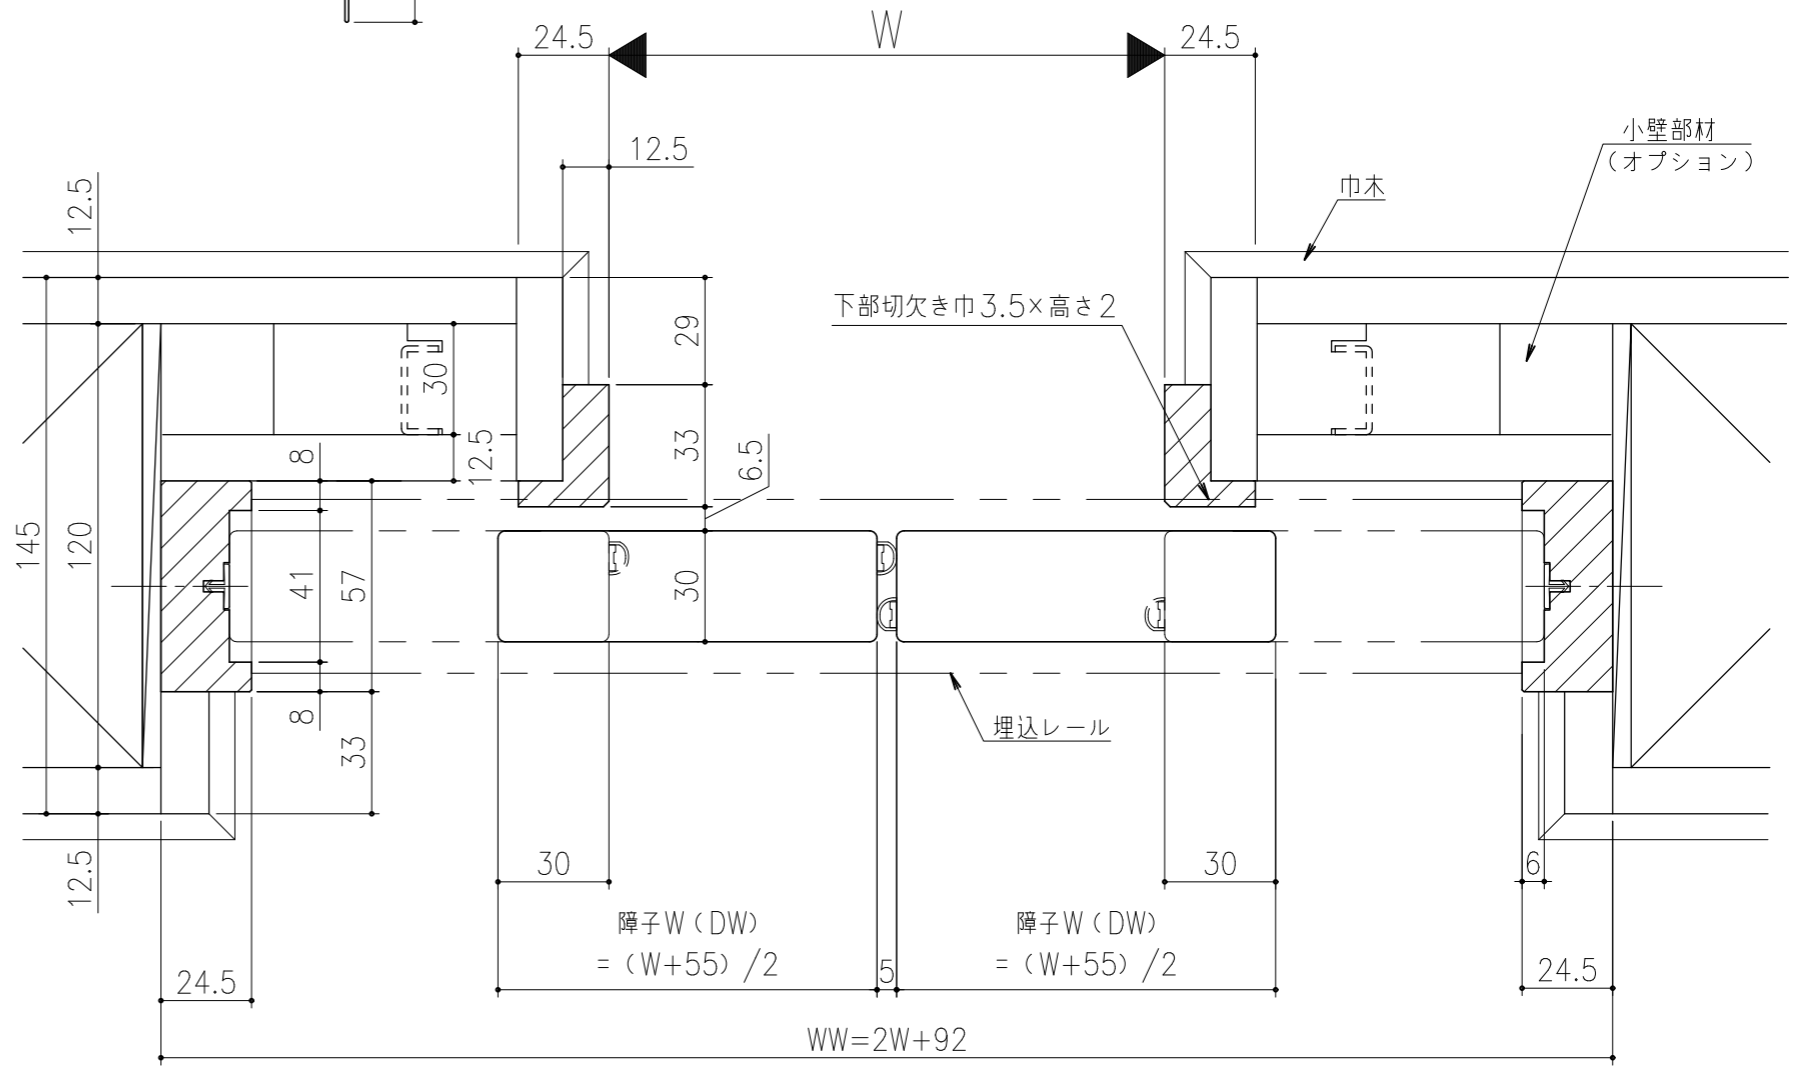

■ フラット上レール

■ 遮光上レール

シンプル・スリム枠  
 室内引戸 Yレール仕様 引分け戸  
 枠見込み57mm 壁厚145mm  
 たて横断面  
 ssh07a03

図名	尺度	作成	作図	検図	図番
	基準図	1:1	制定		
		禁止			