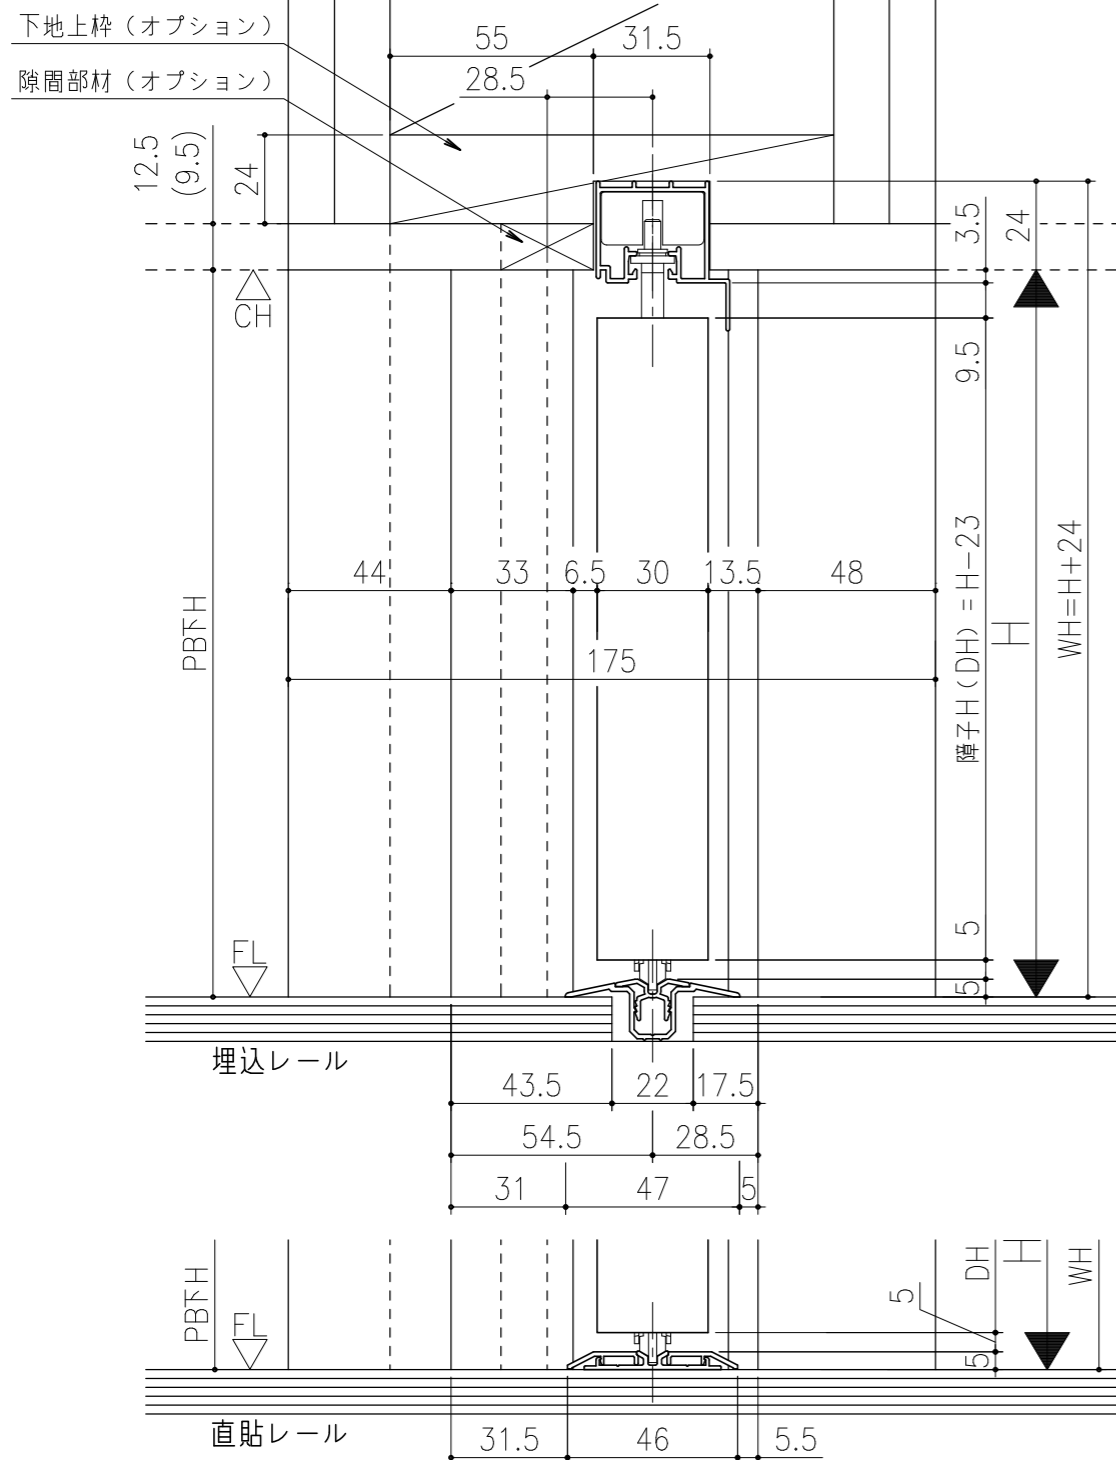

■ フラット上レール

■ 遮光上レール

シンプル・スリム枠
室内引戸 Yレール仕様 引分け戸
枠見込み57mm 壁厚175mm
たて横断面
ssh07a04

図名	尺度	作成	作図	検図	図番
	基準図	1:1			
		制定			
		廃止			