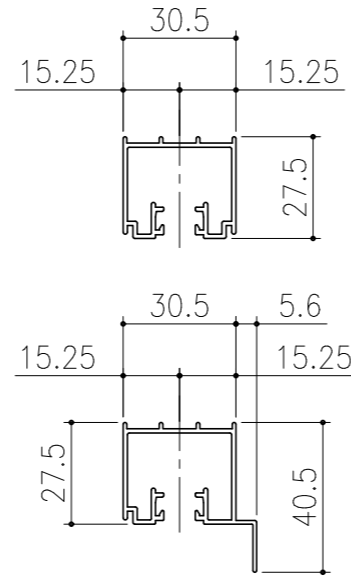

■ フラット上レール

■ 遮光上レール

シンプル・スリム枠
室内引戸 Yレール仕様 引分け戸
枠見込み57mm 壁厚175mm
たて横断面
ssh07a04

図名	尺度	作成	作図	検図	図番
	基準図	1:1			
		制定			
		廃止			