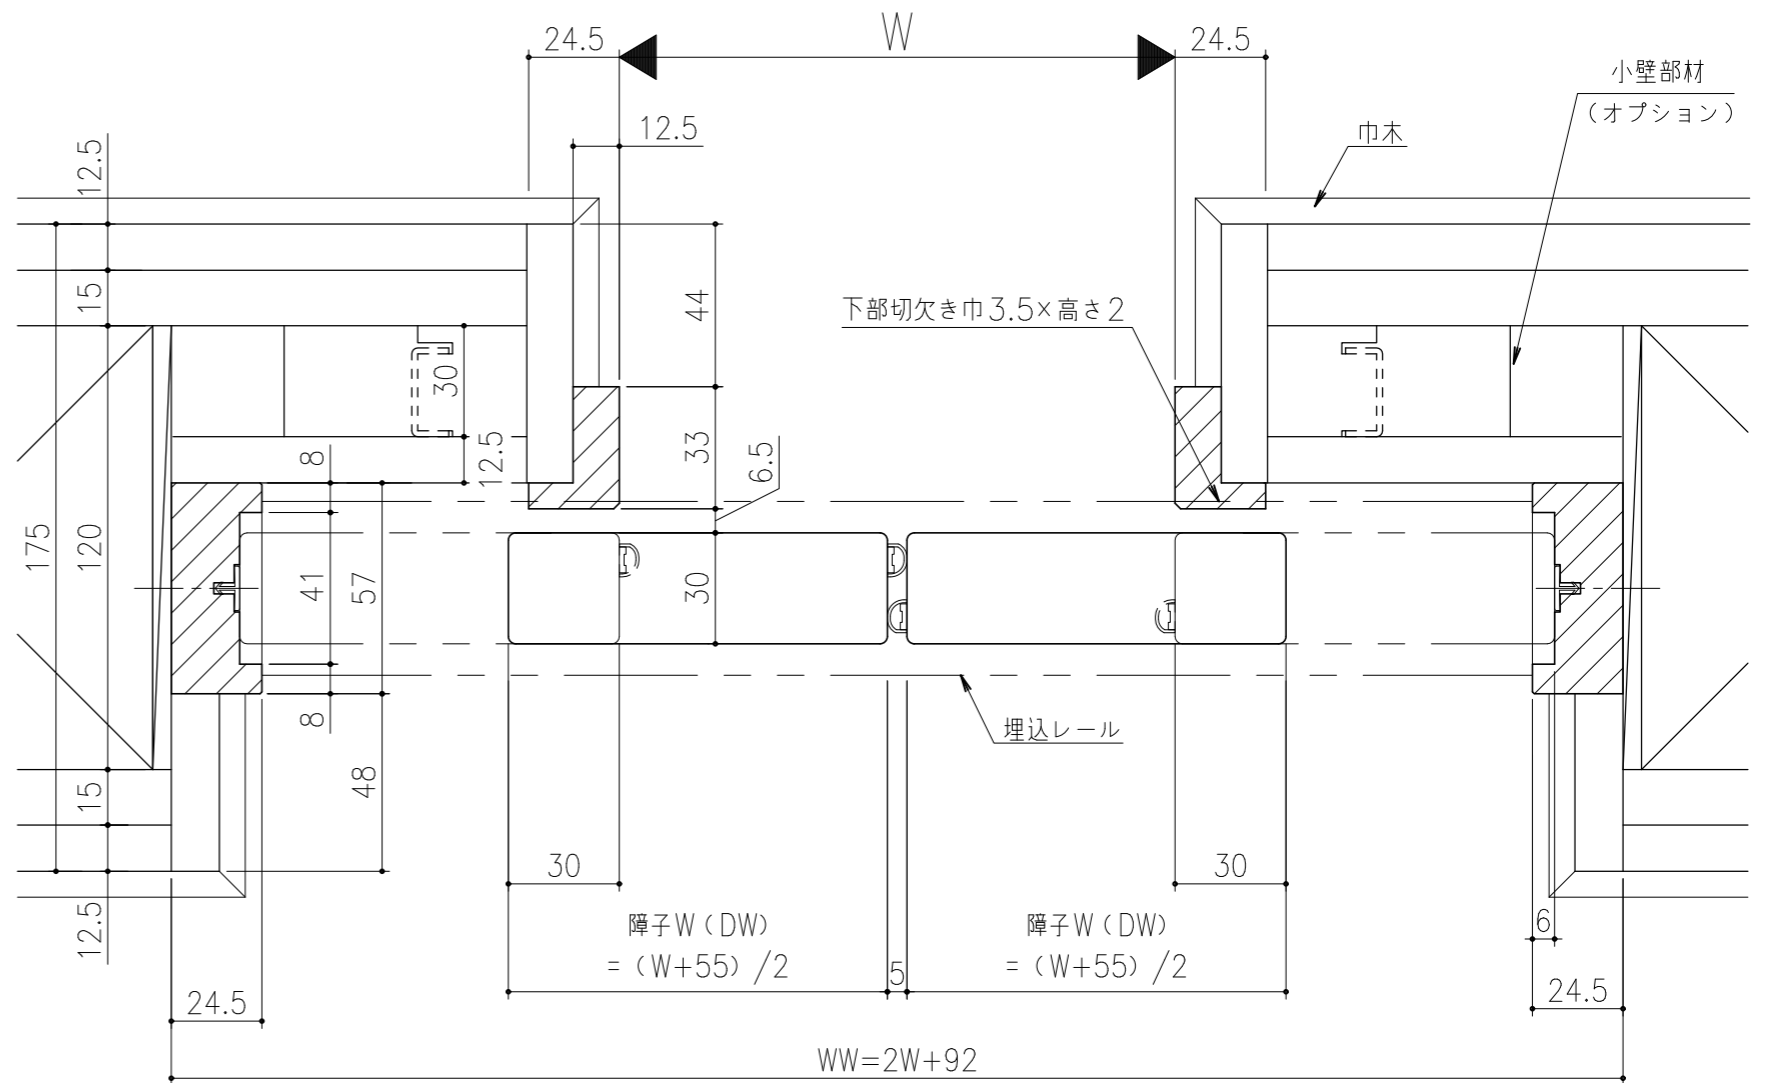

■ フラット上レール

■ 遮光上レール

シンプル・スリム枠
室内引戸 Yレール仕様 引分け戸
枠見込み57mm 壁厚175mm
たて横断面
ssh07a04

図名	尺度	作成	作図	検図	図番
	基準図	1:1			
		制定			
		廃止			