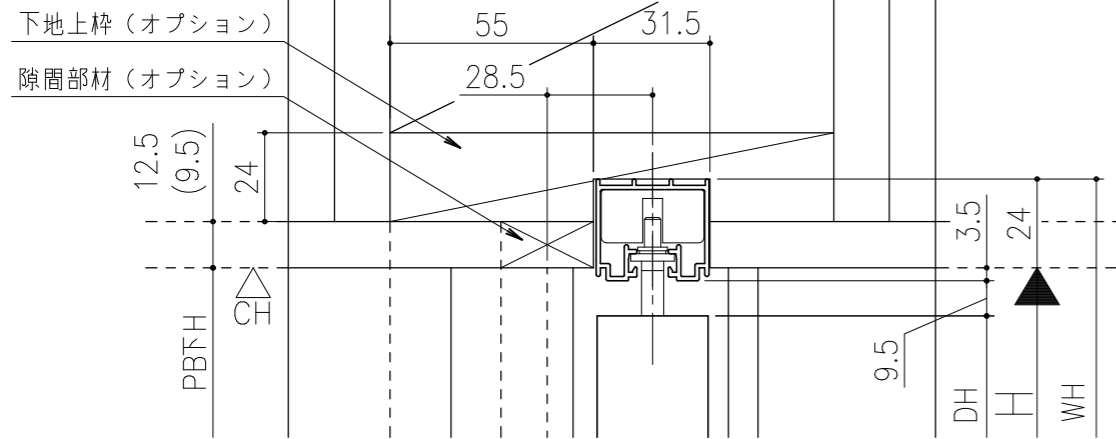

■ フラット上レール

■ 遮光上レール

シンプル・スリム枠
室内引戸 Yレール仕様 引分け戸
枠見込み57mm 壁厚175mm
たて横断面
ssh07a04

図名	尺度	作成	作図	検図	図番
	基準図	1:1			
		制定			
		廃止			