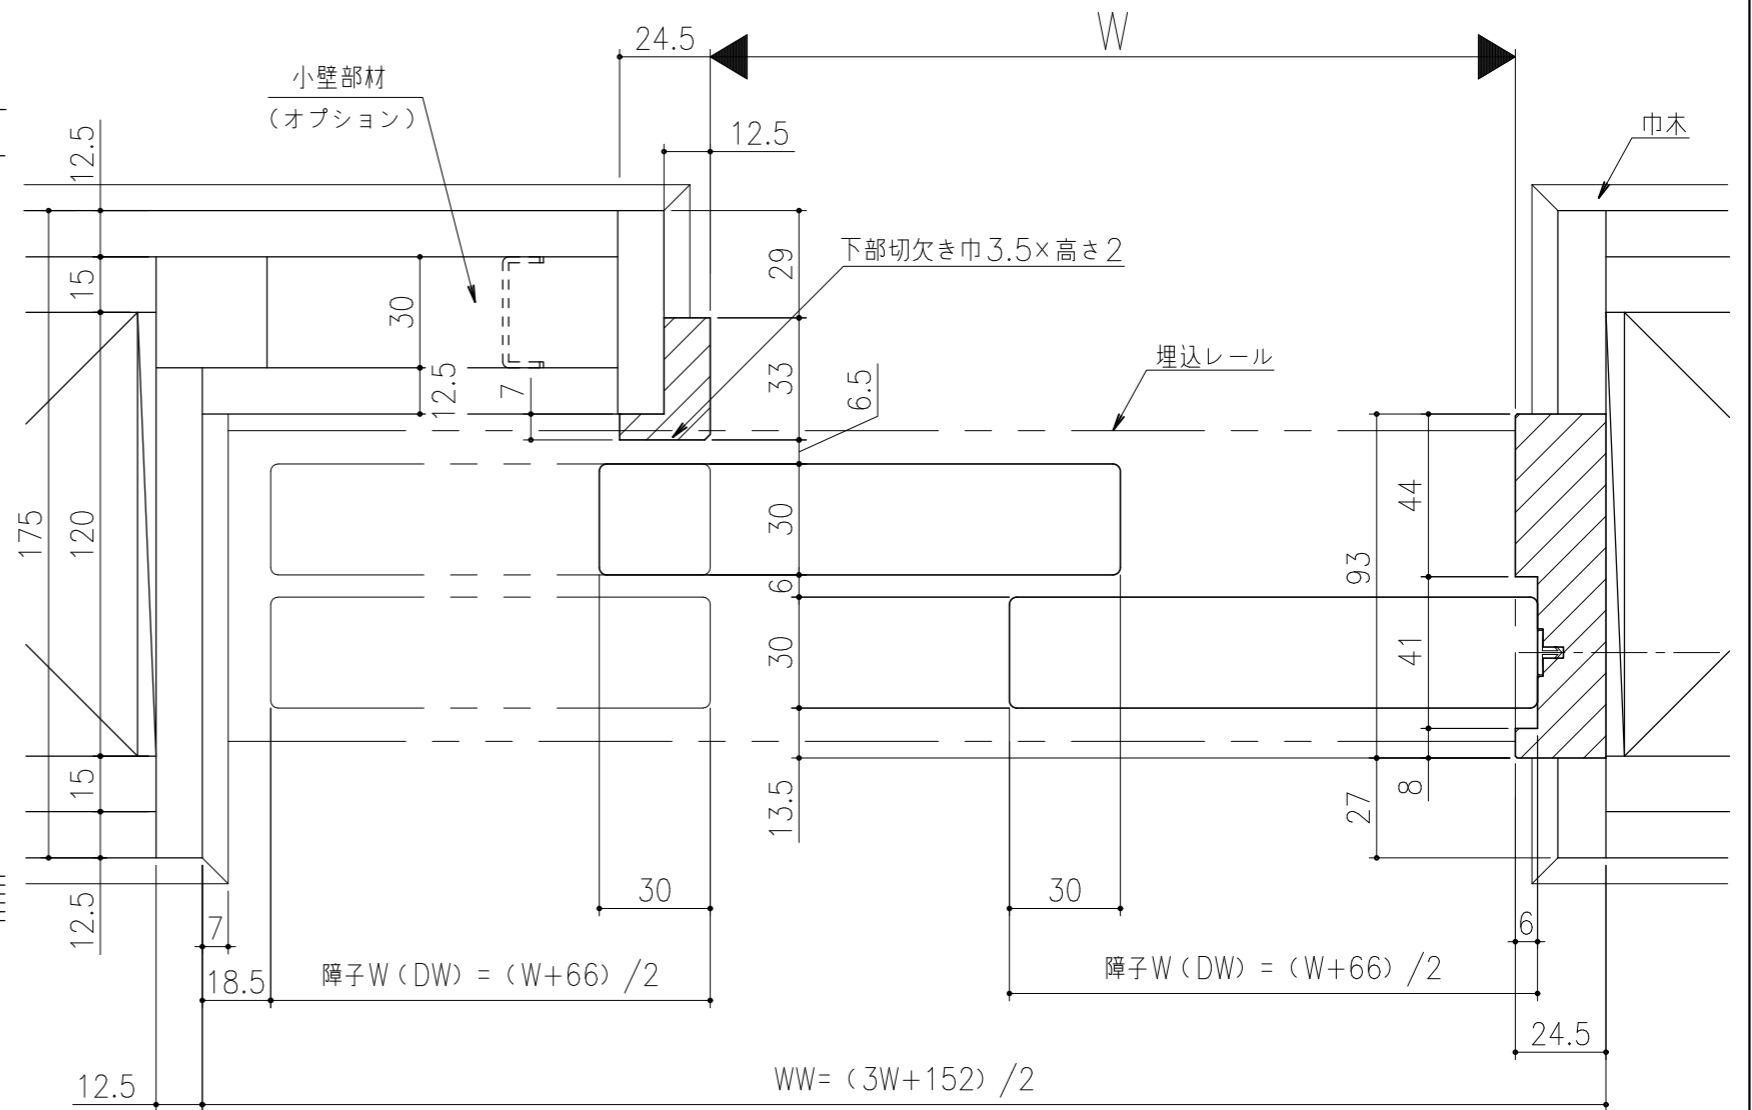

■ フラット上レール

■ 遮光上レール

シンプル・スリム枠  
 室内引戸 Yレール仕様 小縦枠無し 片引き戸2枚建  
 枠見込み93mm 壁厚175mm  
 たて横断面  
 ssh09a02

図名	尺度	作成	作図	検図	図番
	基準図	1:1	制定		
			廃止		