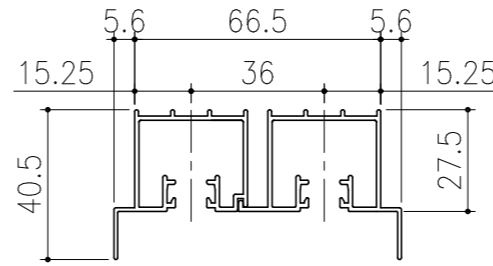

■ フラット上レール

■ 遮光上レール

シンプル・スリム枠  
 室内引戸 Yレール仕様 小縦枠無し 片引き戸2枚建  
 枠見込み93mm 壁厚175mm  
 たて横断面  
 ssh09a02

図名	尺度	作成	作図	検図	図番
	基準図	1:1	制定		
			廃止		