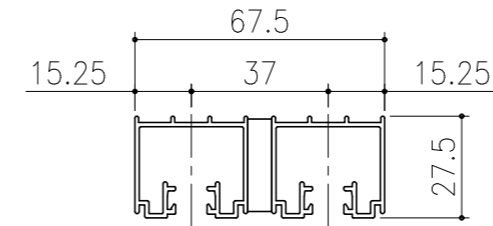

■ フラット上レール

■ 遮光上レール

シンプル・スリム枠  
 室内引戸 Yレール仕様 小縦枠無し 片引き戸2枚建  
 枠見込み93mm 壁厚175mm  
 たて横断面  
 ssh09a02

図名	尺度	作成	作図	検図	図番
	基準図	1:1	制定		
			廃止		