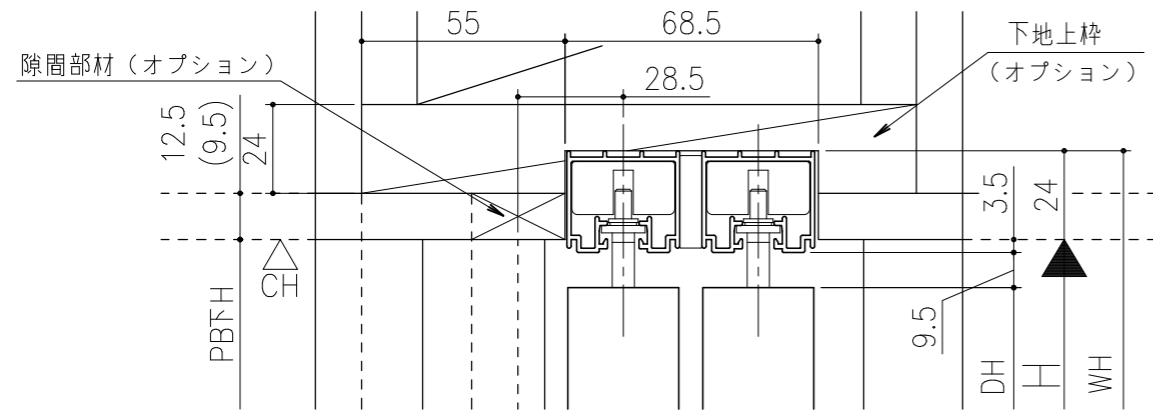

■ フラット上レール

■ 遮光上レール

シンプル・スリム枠  
 室内引戸 Yレール仕様 小縦枠無し 片引き戸2枚建  
 枠見込み93mm 壁厚175mm  
 たて横断面  
 ssh09a02

図名	尺度	作成	作図	検図	図番
	基準図	1:1	制定		
			廃止		