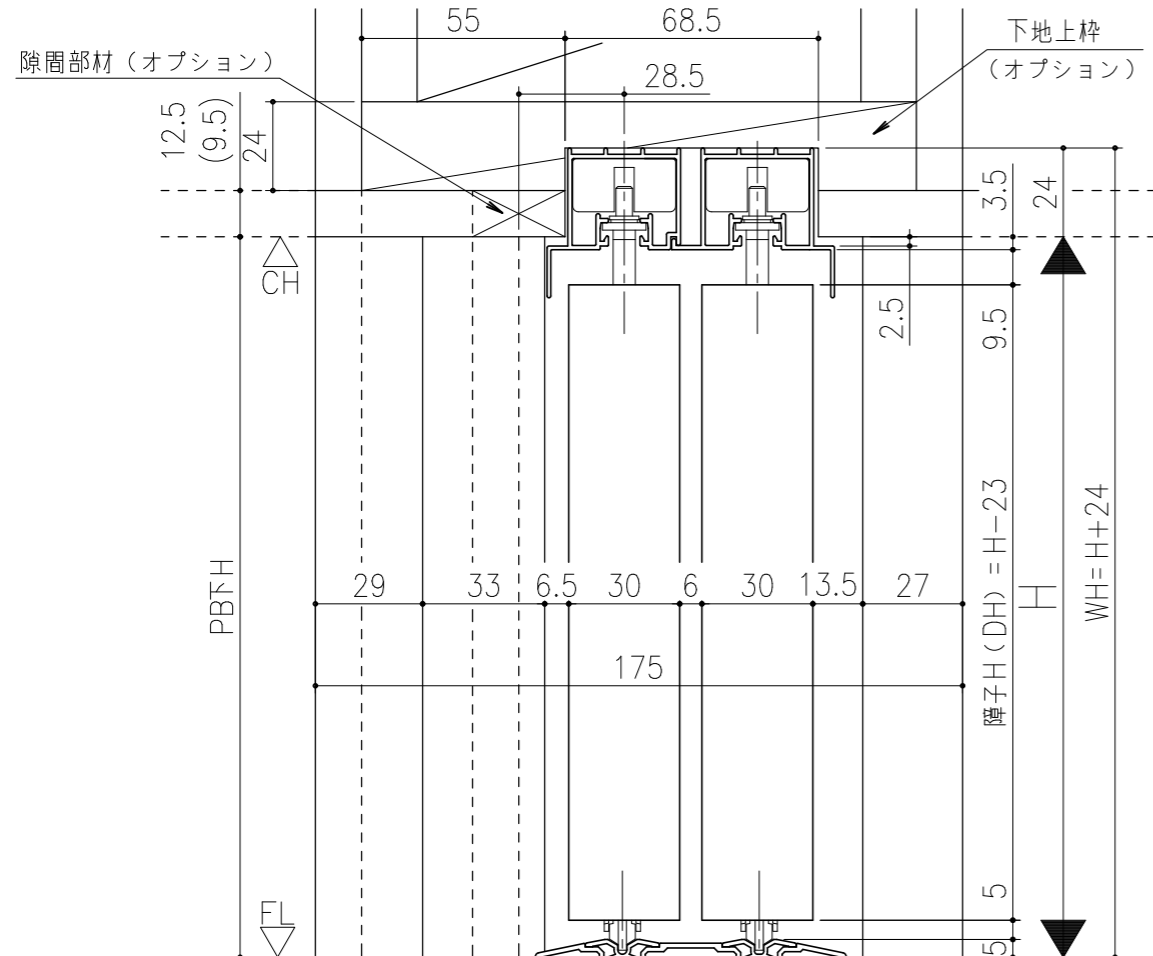

■ フラット上レール

■ 遮光上レール

シンプル・スリム枠  
 室内引戸 Yレール仕様 小縦枠無し 片引き戸2枚建  
 枠見込み93mm 壁厚175mm  
 たて横断面  
 ssh09a02

図名	尺度	作成	作図	検図	図番
	基準図	1:1	制定		
			廃止		