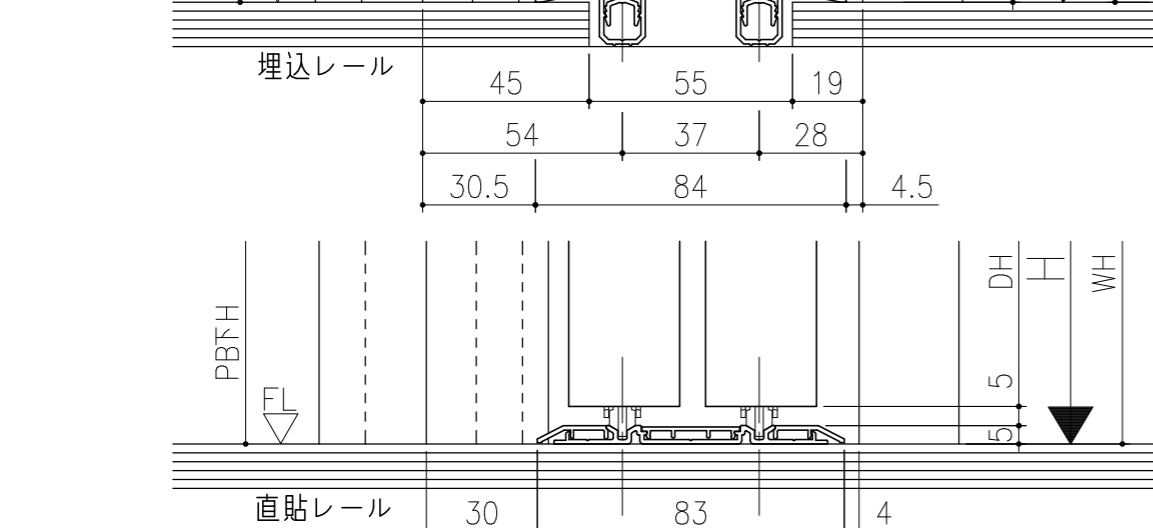

■ フラット上レール

■ 遮光上レール

シンプル・スリム枠  
 室内引戸 Yレール仕様 小縦枠無し 片引き戸2枚建  
 枠見込み93mm 壁厚175mm  
 たて横断面  
 ssh09a02

図名	尺度	作成	作図	検図	図番
	基準図	1:1	制定		
			廃止		