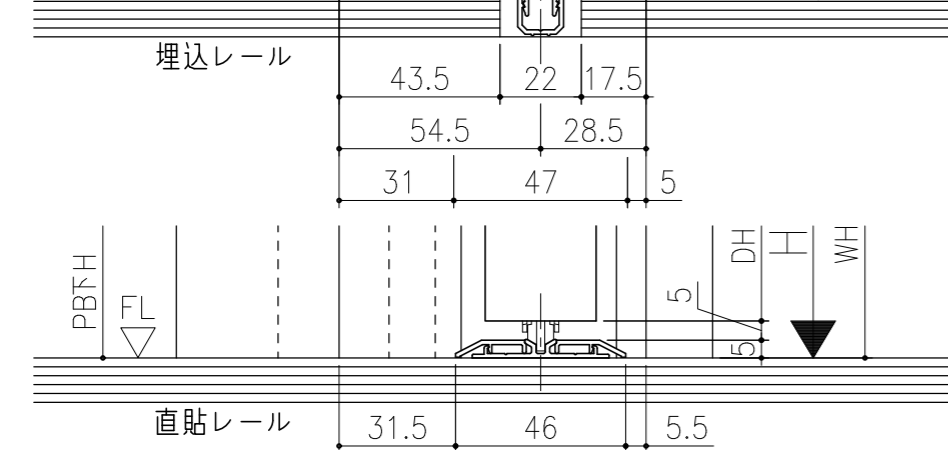

■フラット上レール

■遮光上レール

シンプル・スリム枠  
室内引戸 Yレール仕様 小縦枠無し 引分け戸  
枠見込み57mm 壁厚160mm  
たて横断面  
ssh11a02

図名	尺度	作成	作図	検図	図番
	基準図	1:1			
		制定			
		廃止			