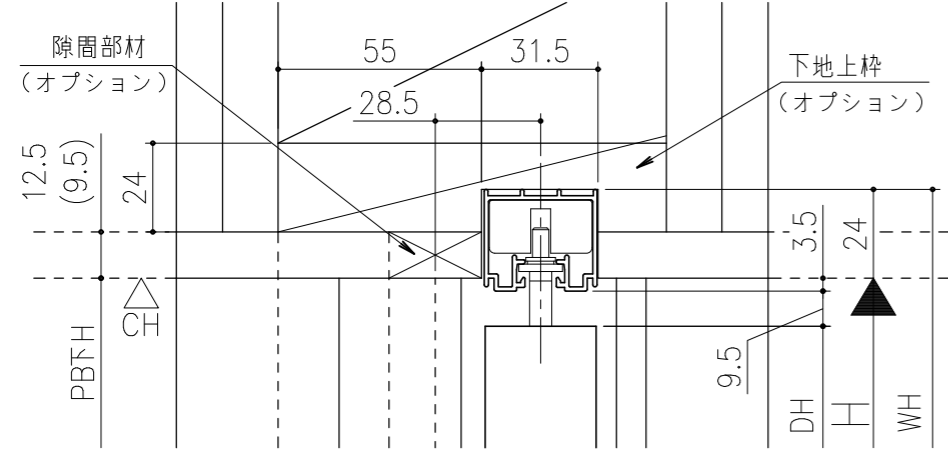

■フラット上レール

■遮光上レール

シンプル・スリム枠  
室内引戸 Yレール仕様 小縦枠無し 引分け戸  
枠見込み57mm 壁厚160mm  
たて横断面  
ssh11a02

図名	尺度	作成	作図	検図	図番
	基準図	1:1			
		制定			
		廃止			