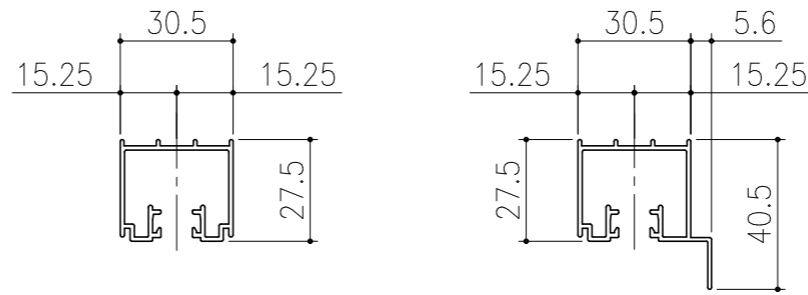

■フラット上レール

■遮光上レール

シンプル・スリム枠  
室内引戸 Yレール仕様 小縦枠無し 引分け戸  
枠見込み57mm 壁厚160mm  
たて横断面  
ssh11a02

図名	尺度	作成	作図	検図	図番
	基準図	1:1			
		制定			
		廃止			