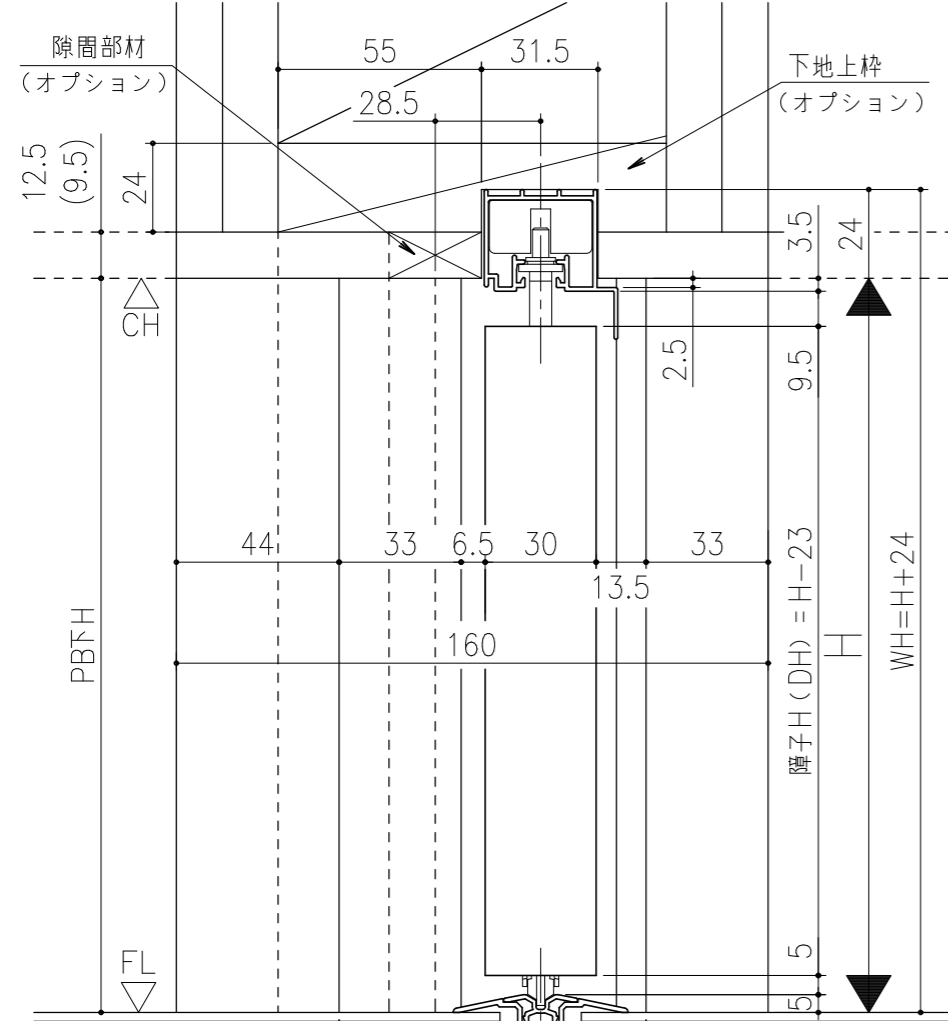

■フラット上レール

■遮光上レール

シンプル・スリム枠  
室内引戸 Yレール仕様 小縦枠無し 引分け戸  
枠見込み57mm 壁厚160mm  
たて横断面  
ssh11a02

図名	尺度	作成	作図	検図	図番
	基準図	1:1			
		制定			
		廃止			