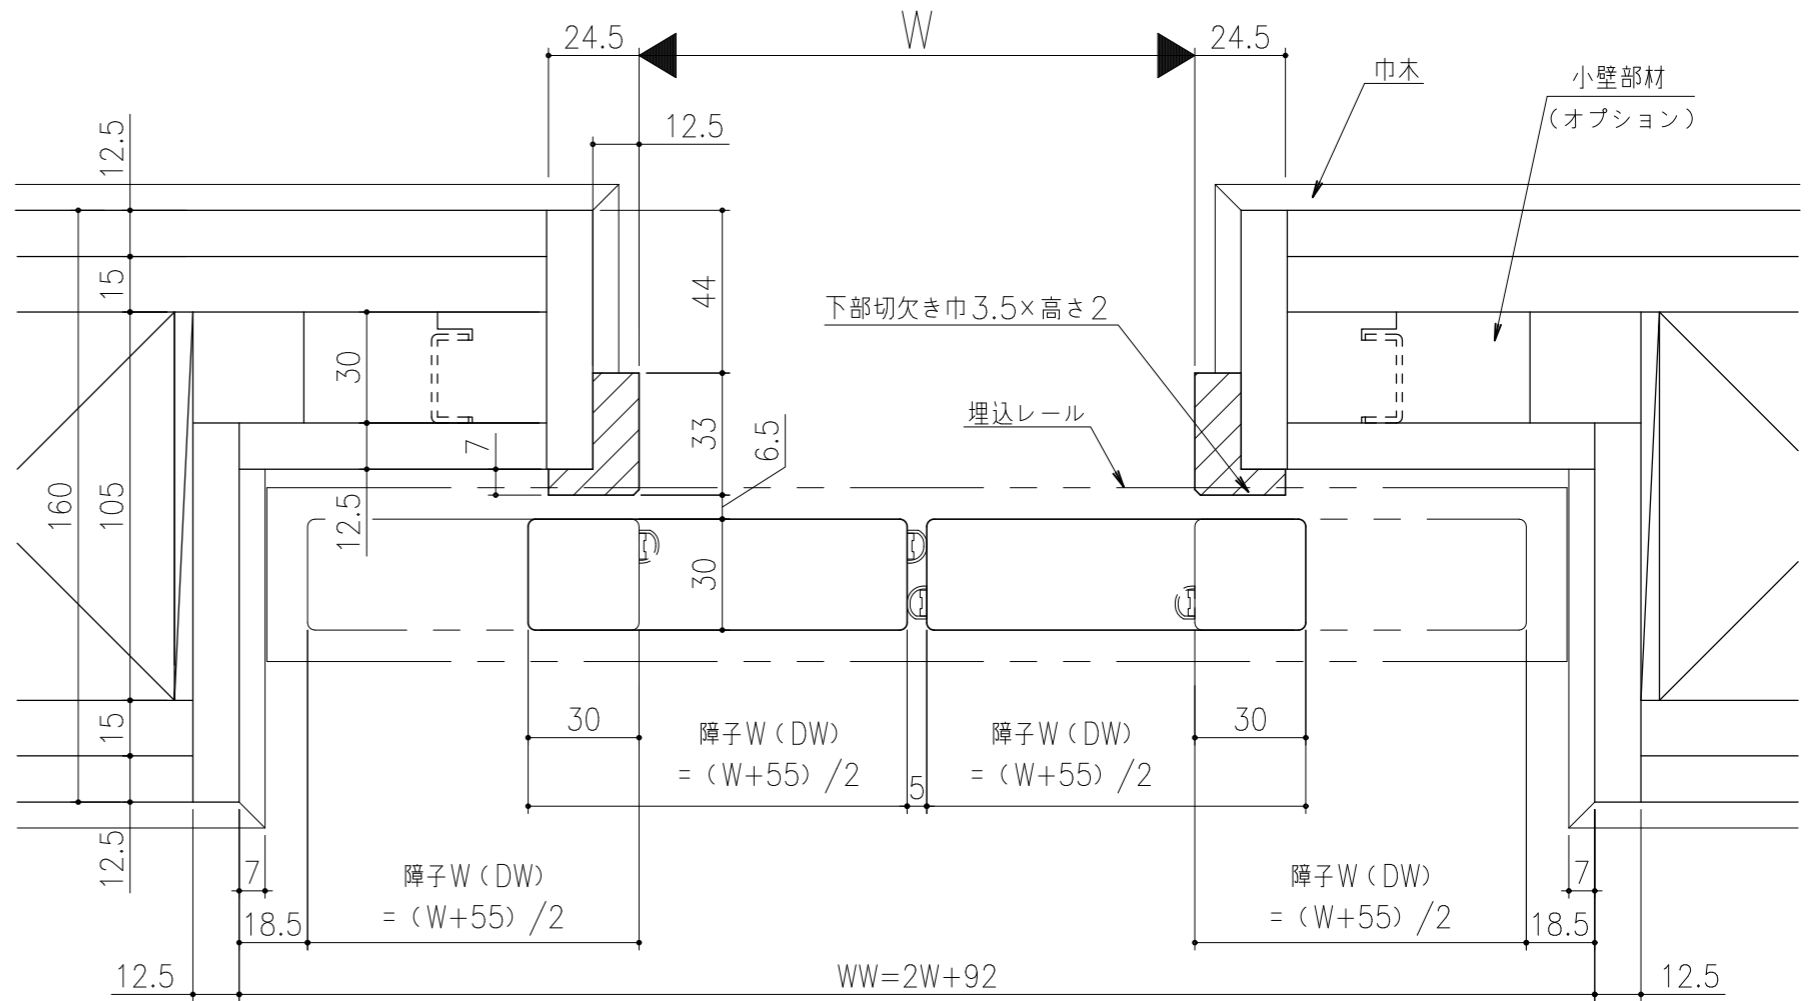

■フラット上レール

■遮光上レール

シンプル・スリム枠  
室内引戸 Yレール仕様 小縦枠無し 引分け戸  
枠見込み57mm 壁厚160mm  
たて横断面  
ssh11a02

図名	尺度	作成	作図	検図	図番
	基準図	1:1			
		制定			
		廃止			