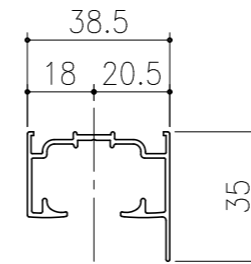

■フラット上レール

■遮光上レール

シンプル・スリム枠
 室内引戸 上吊り仕様 小縦枠無 引分け戸
 枠見込み30mm 壁厚130mm
 たて横断面
 ssh11b01

図名	尺度	作成	作図	検図	図番
	基準図	1:1			
		制定			
		廃止			