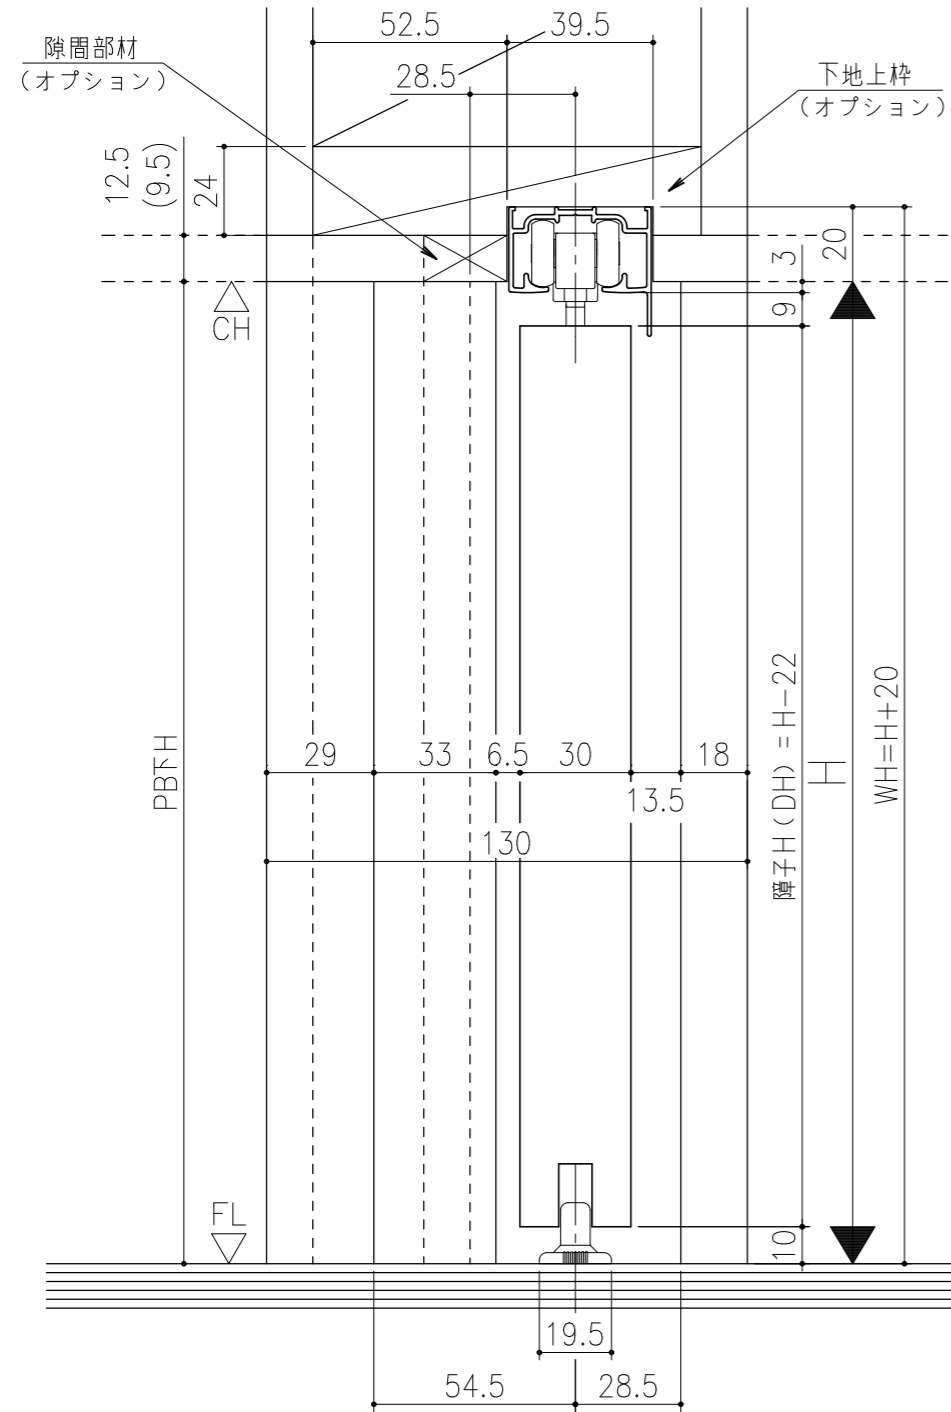

■フラット上レール

■遮光上レール

シンプル・スリム枠
 室内引戸 上吊り仕様 小縦枠無 引分け戸
 枠見込み30mm 壁厚130mm
 たて横断面
 ssh11b01

図名	尺度	作成	作図	検図	図番
	基準図	1:1			
		制定			
		廃止			