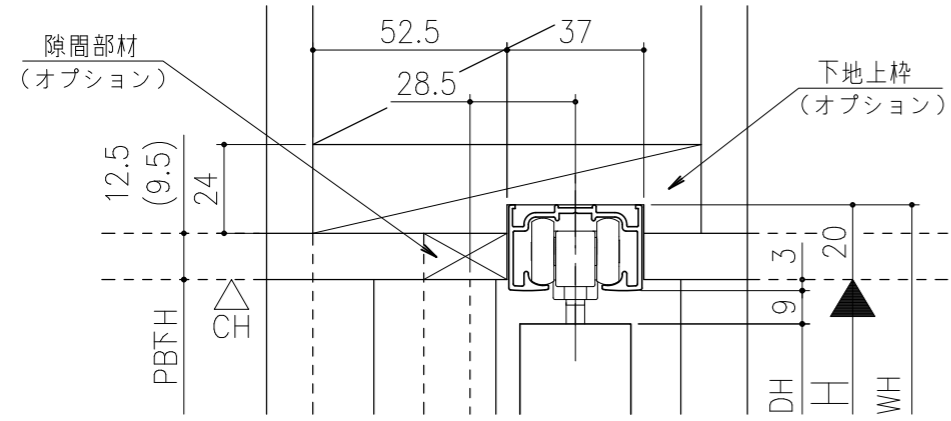

■フラット上レール

■遮光上レール

シンプル・スリム枠
 室内引戸 上吊り仕様 小縦枠無 引分け戸
 枠見込み30mm 壁厚130mm
 たて横断面
 ssh11b01

図名	尺度	作成	作図	検図	図番
	基準図	1:1			
		制定			
		廃止			