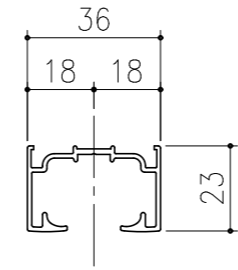

■フラット上レール

■遮光上レール

シンプル・スリム枠
 室内引戸 上吊り仕様 小縦枠無 引分け戸
 枠見込み30mm 壁厚130mm
 たて横断面
 ssh11b01

図名	尺度	作成	作図	検図	図番
	基準図	1:1			
		制定			
		廃止			