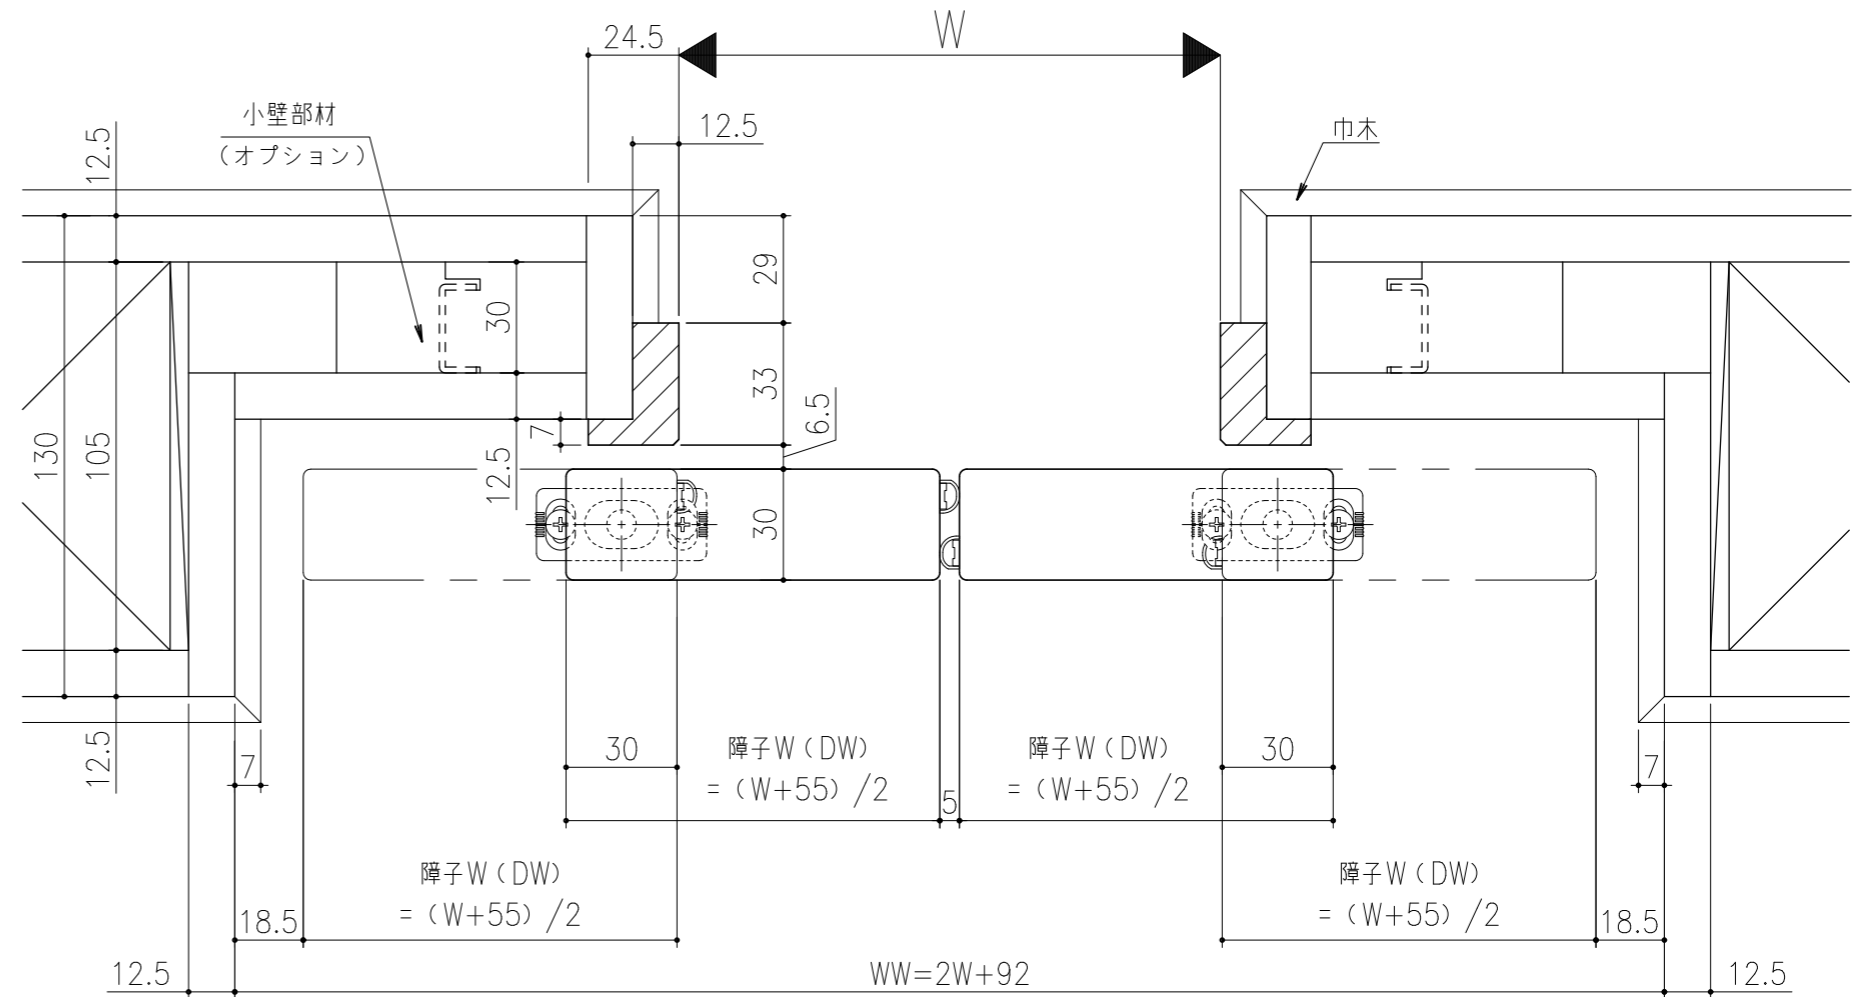

■フラット上レール

■遮光上レール

シンプル・スリム枠
 室内引戸 上吊り仕様 小縦枠無 引分け戸
 枠見込み30mm 壁厚130mm
 たて横断面
 ssh11b01

図名	尺度	作成	作図	検図	図番
	基準図	1:1			
		制定			
		廃止			