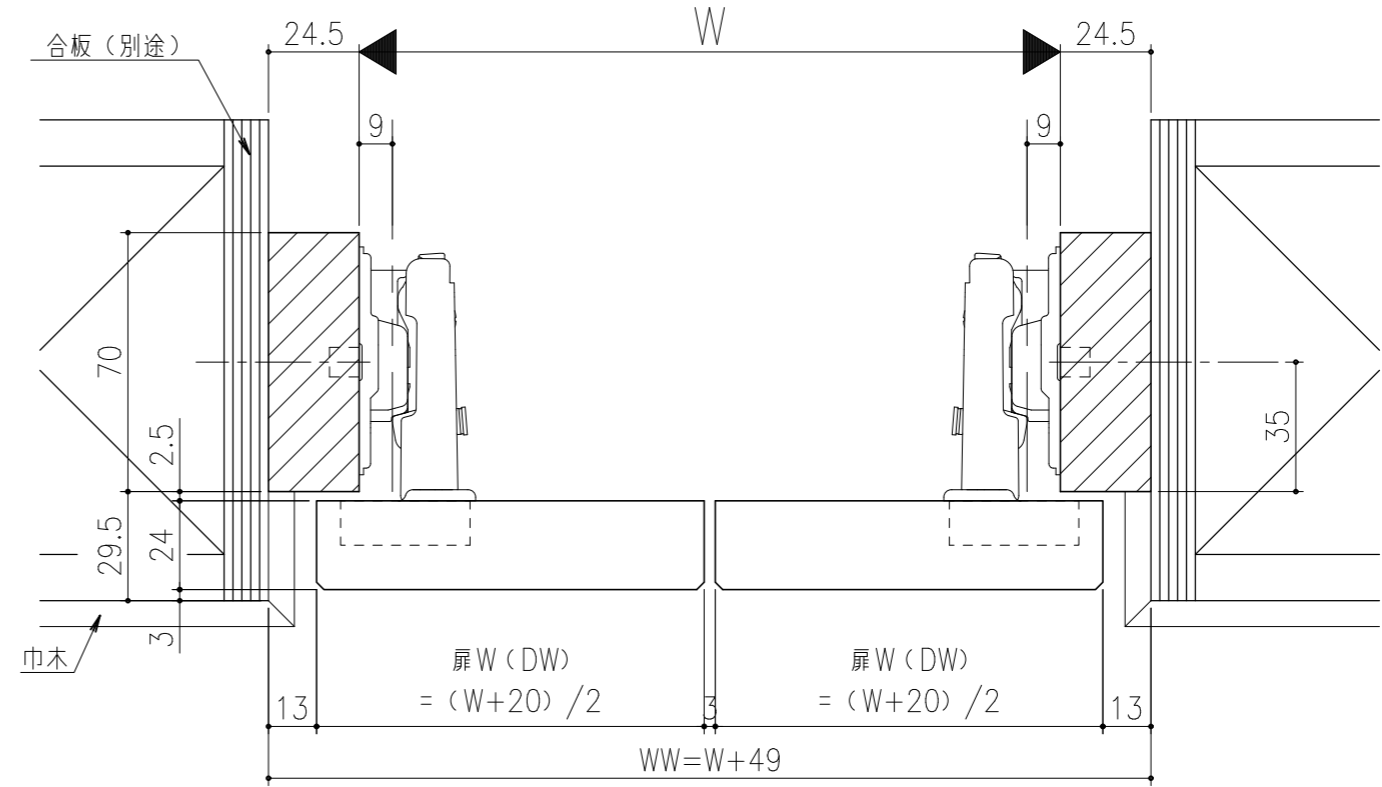

■両開き

■片開き

シンプル・スリム枠  
 クローゼット アウトセット仕様 両開き、片開き  
 枠見込み 70mm  
 たて横断面  
 ssr01a01

図名	尺	作成	作図	検図	図番
	基準図	1:1	制定		
			廃止		