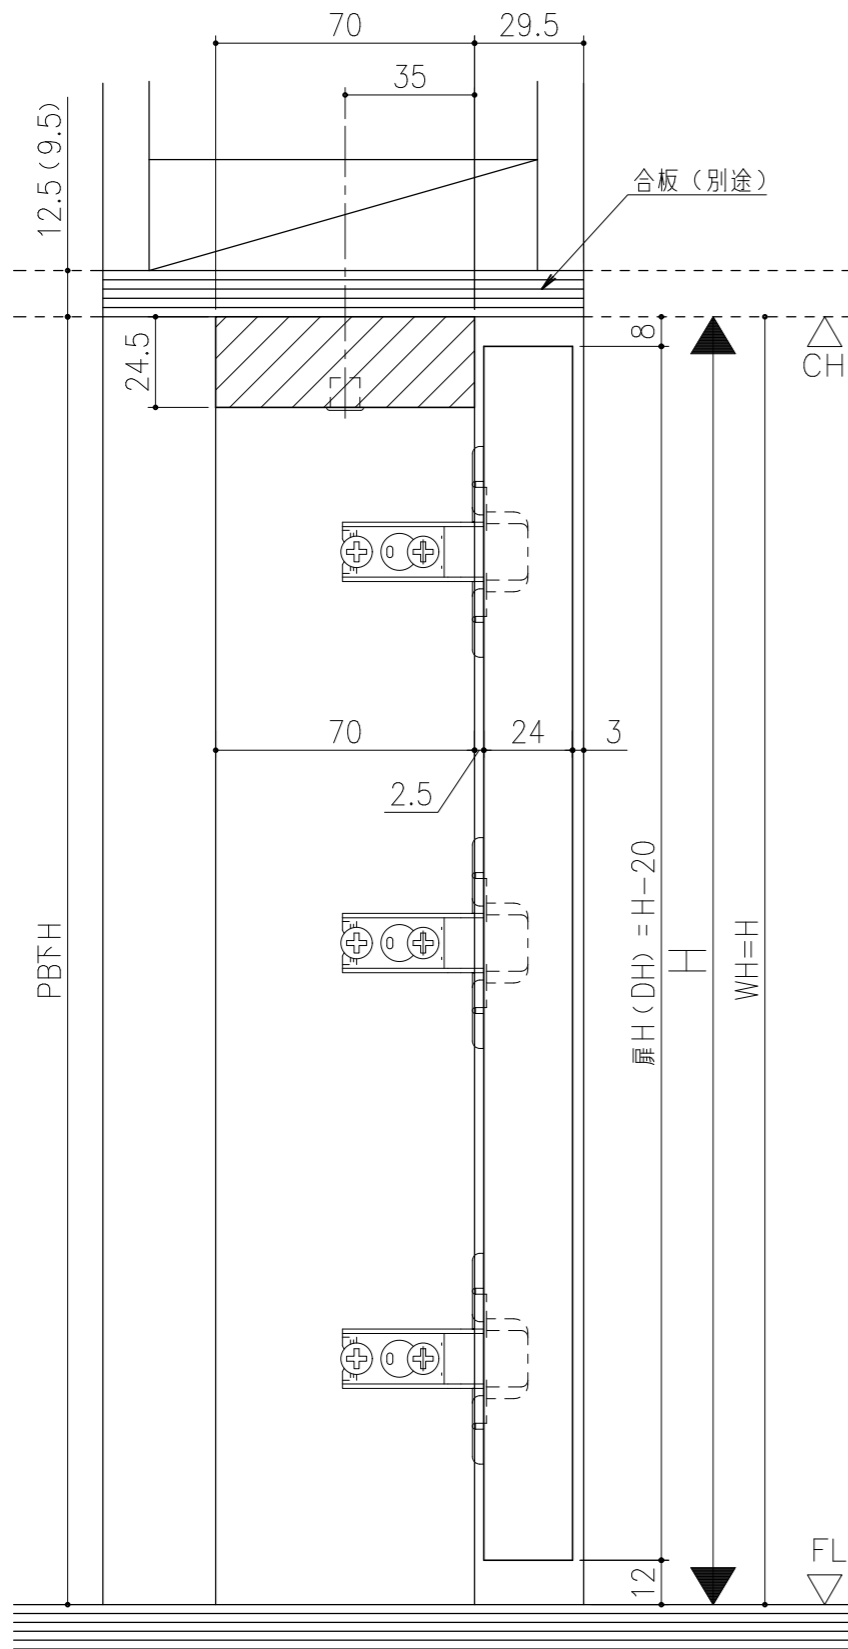

■両開き

■片開き

シンプル・スリム枠  
 クローゼット アウトセット仕様 両開き、片開き  
 枠見込み 70mm  
 たて横断面  
 ssr01a01

図名	尺	作成	作図	検図	図番
	基準図	1:1	制定		
			廃止		