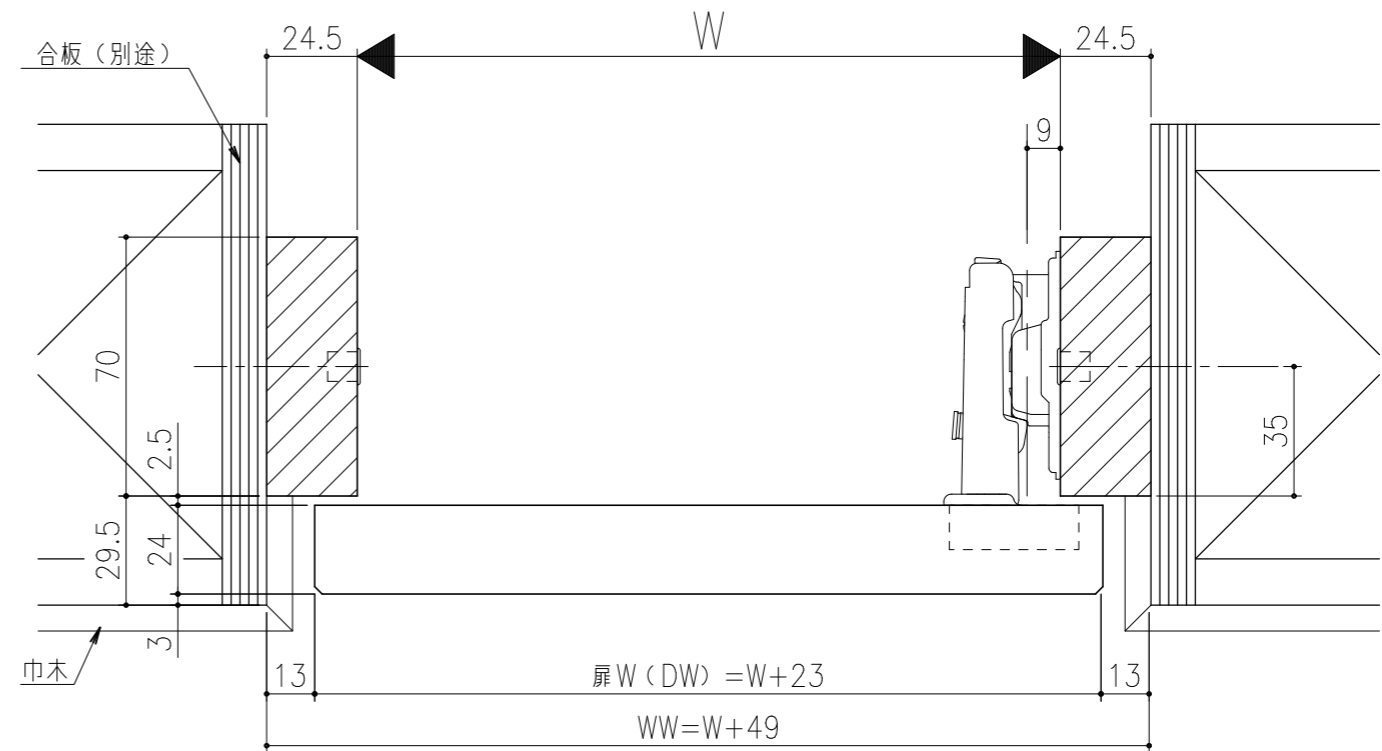

■両開き

■片開き

シンプル・スリム枠  
 クローゼット アウトセット仕様 両開き、片開き  
 枠見込み 70mm  
 たて横断面  
 ssr01a01

図名	尺	作成	作図	検図	図番
	基準図	1:1	制定		
			廃止		