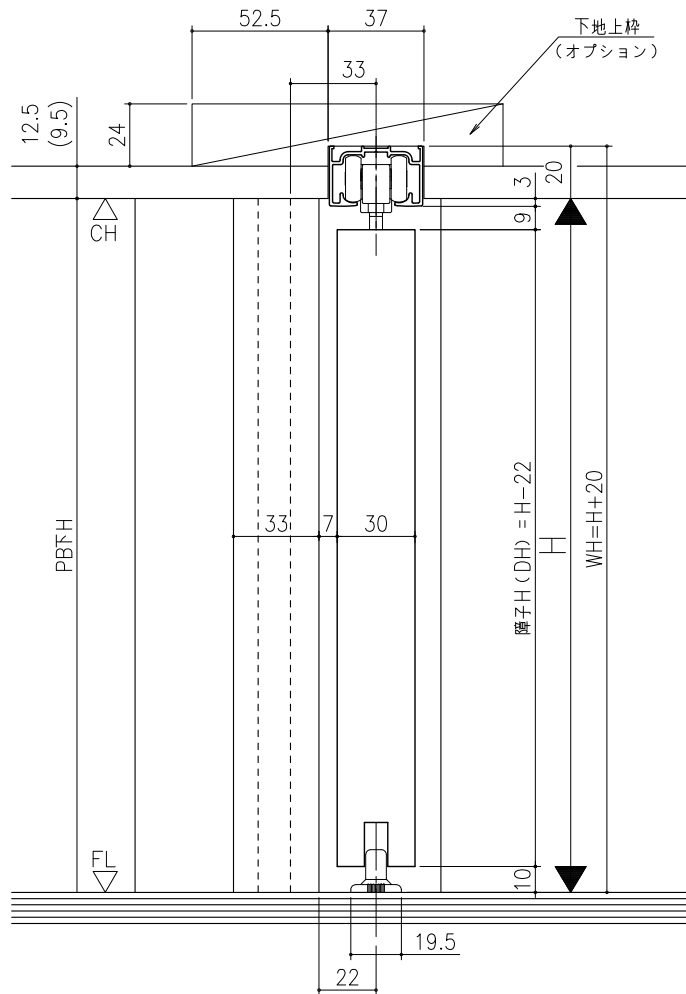

■遮光上レール

■フラット上レール

シンプル・スリム枠
 室内引戸 アウトセット仕様 天井埋込 縦枠付 片引き戸
 枠見込み 118mm
 たて横断面
 ssu02b01

図名	尺取	作成	作製	製図	備考
基準図	1:1	製図	製図		