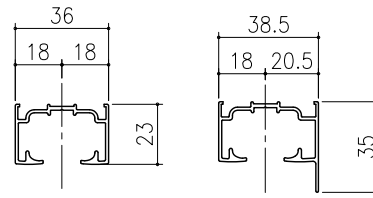

■遮光上レール

■フラット上レール

シンプル・スリム枠
 室内引戸 アウトセット仕様 天井埋込 縦枠付 片引き戸
 枠見込み 118mm
 たて横断面
 ssu02b01

図名	尺取	作成	作製	製図	備考
基準図	1:1	製図	製図		