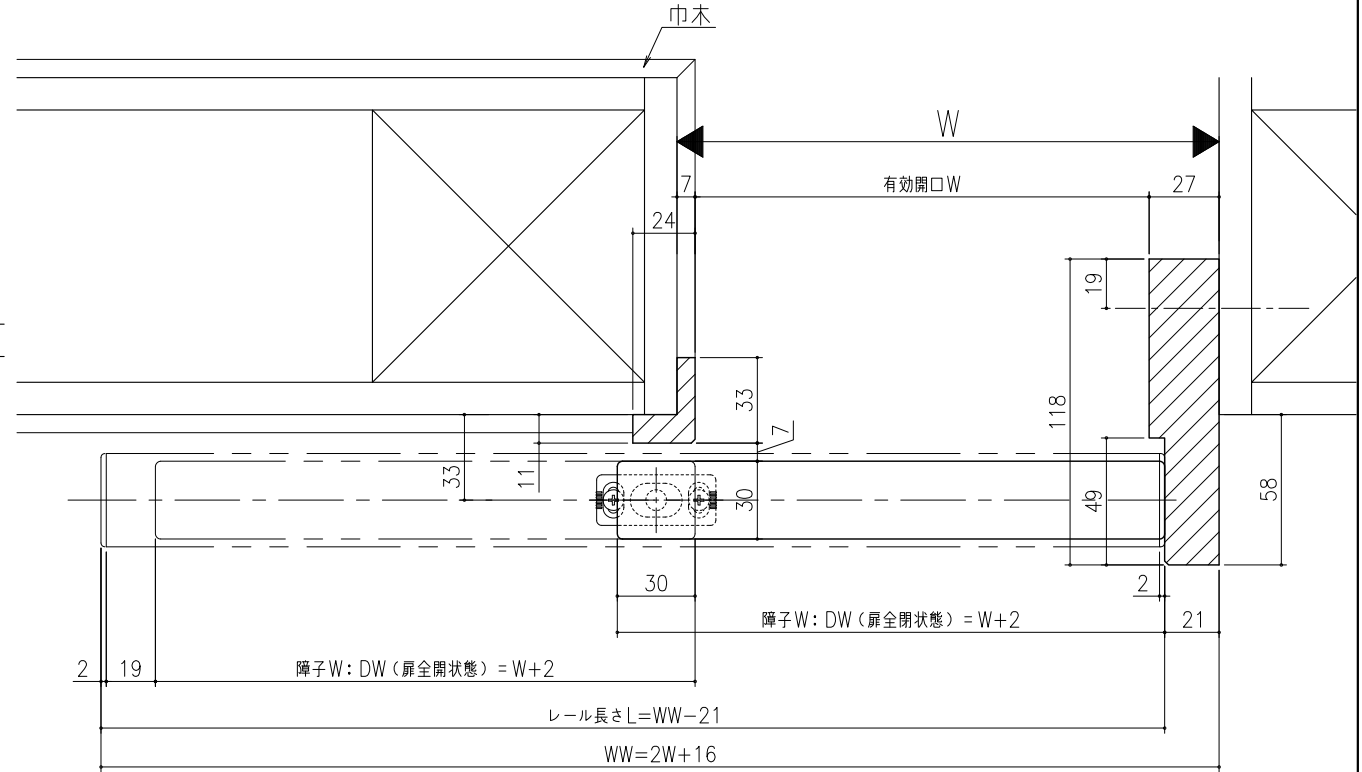

■遮光上レール

■フラット上レール

シンプル・スリム枠
 室内引戸 アウトセット仕様 天井埋込 縦枠付 片引き戸
 枠見込み 118mm
 たて横断面
 ssu02b01

図名	尺取	作成	作製	製図	備考
基準図	1:1	製図	製図		