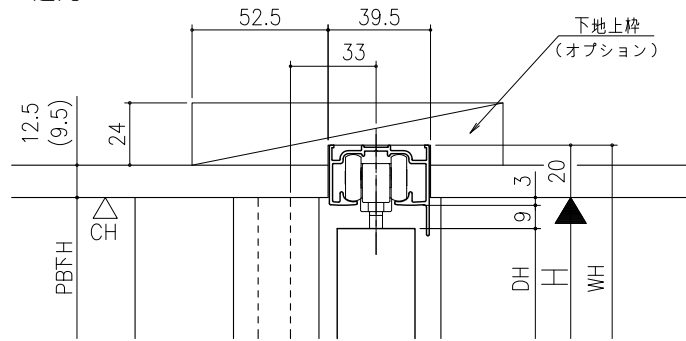

■遮光上レール

■フラット上レール

シンプル・スリム枠
 室内引戸 アウトセット仕様 天井埋込 縦枠付 片引き戸
 枠見込み 118mm
 たて横断面
 ssu02b01

図名	尺取	作成	作製	製図	備考
基準図	1:1	製図	製図		