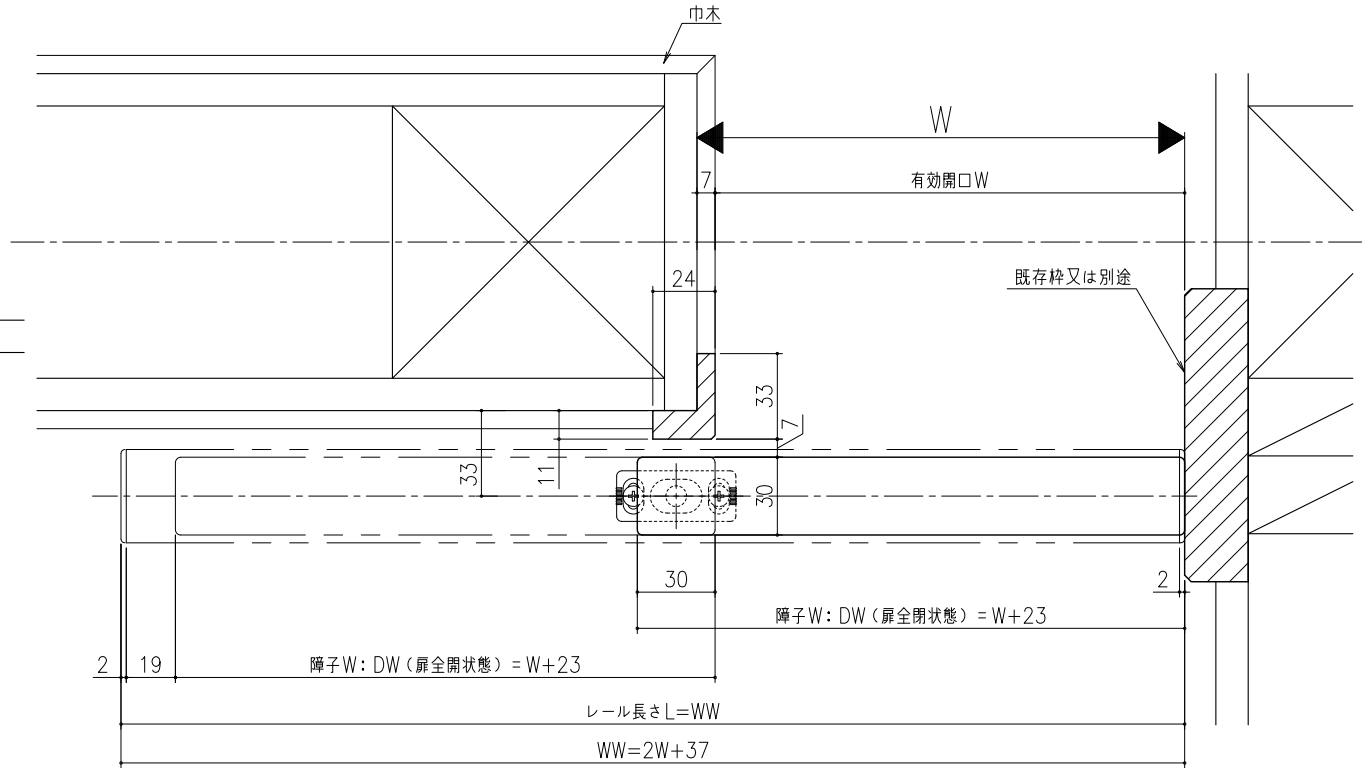

■ 遮光上レール

■ フラット上レール

シンプル・スリム  
室内引戸 アウトセット仕様 天井埋込 無目枠直付 片引き戸  
枠見込み m m  
たて横断面  
ssu03b01

図名	尺取	作成	作製	製図	備考
基本図	1:1	製図	製図		