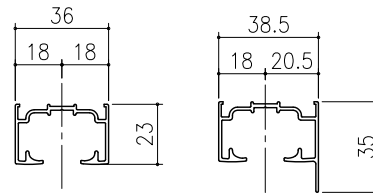

■ 遮光上レール

■ フラット上レール

シンプル・スリム  
室内引戸 アウトセット仕様 天井埋込 無目枠直付 片引き戸  
枠見込み m m  
たて横断面  
ssu03b01

図名	尺取	作成	作製	製図	備考
基本図	1:1	製図	製図		