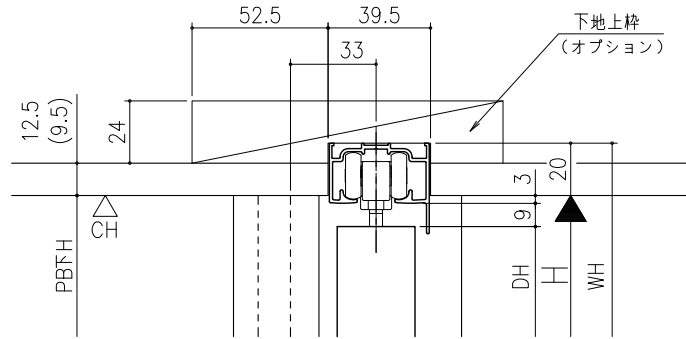

■ 遮光上レール

■ フラット上レール

シンプル・スリム  
室内引戸 アウトセット仕様 天井埋込 無目枠直付 片引き戸  
枠見込み m m  
たて横断面  
ssu03b01

図名	尺取	作成	作製	製図	備考
基本図	1:1	製図	製図		