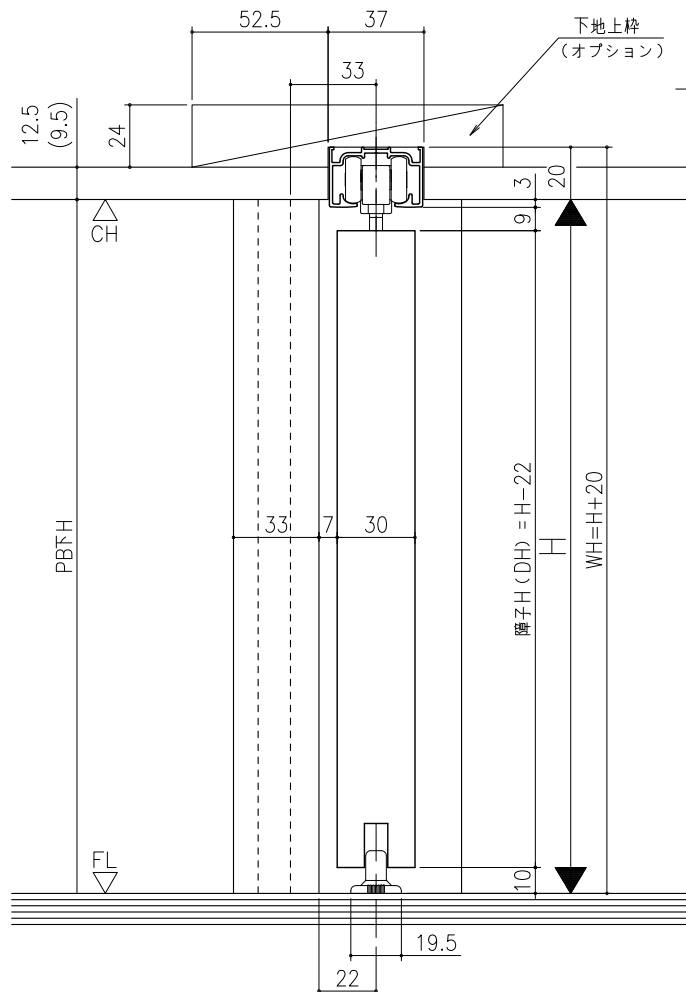

■ 遮光上レール

■ フラット上レール

シンプル・スリム  
室内引戸 アウトセット仕様 天井埋込 無目枠直付 片引き戸  
枠見込み m m  
たて横断面  
ssu03b01

図名	尺取	作成	作製	製図	備考
基本図	1:1	製図	製図		