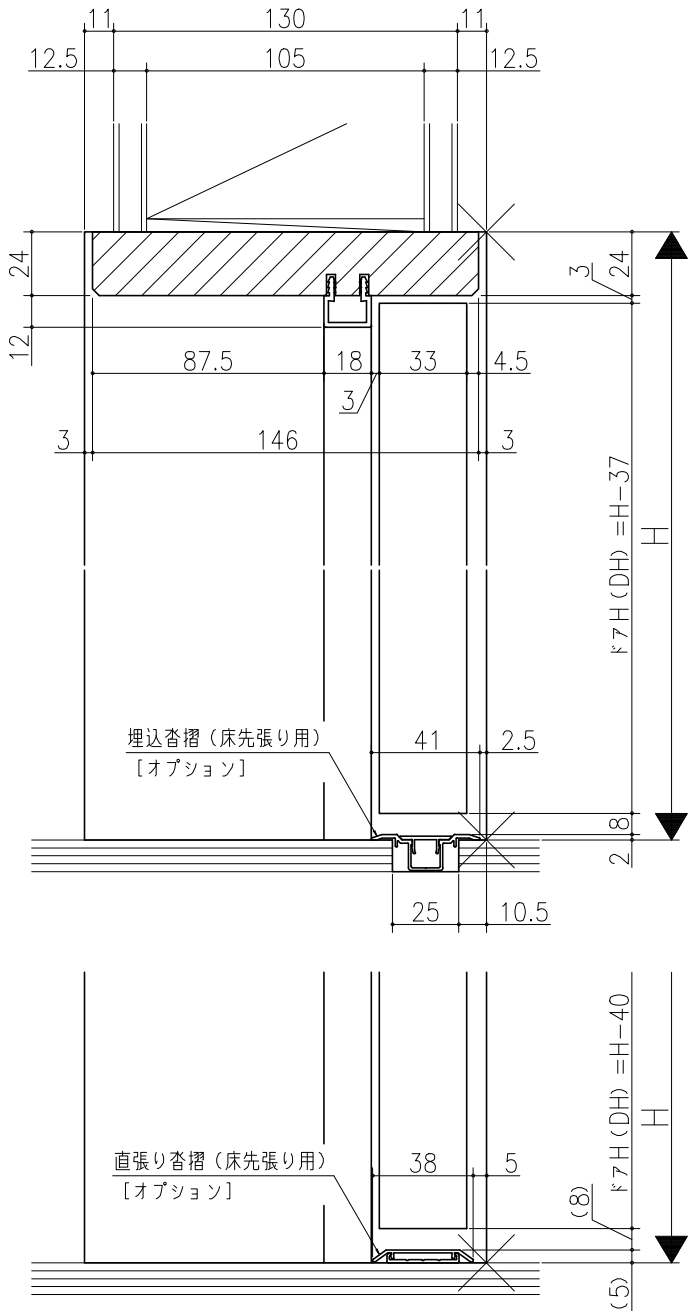

図名	図番	図尺	作成	校核	承認

ジャストカット枠

伸ばし枠

室内ドア 片開きドア・トイレドア
機能ドア ベッドドア
木製枠 枠見込み152mm (ノンケーシング枠)
たて横断面
v r 0 1 a 0 0 2 - d

図名	図番	図尺	作成	校核	承認
基準図			1:1	作成	校核