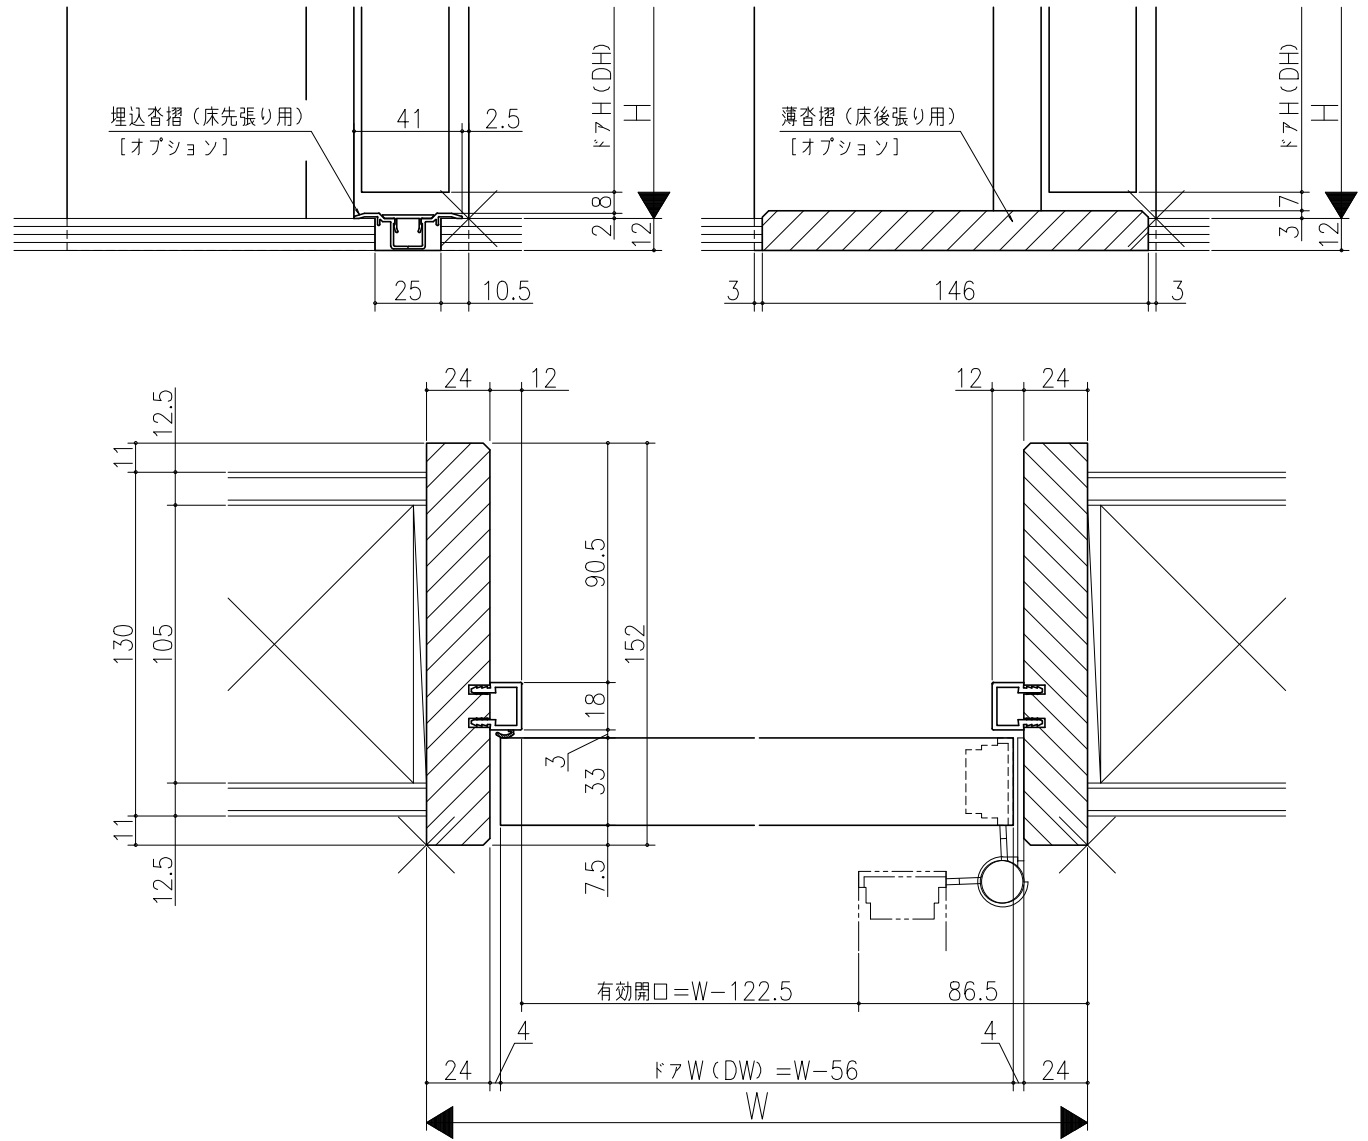

図名	図番	図尺	作成	校核	承認

ジャストカット枠

伸ばし枠

室内ドア 片開きドア・トイレドア
機能ドア ベッドドア
木製枠 枠見込み152mm (ノンケーシング枠)
たて横断面
v r 0 1 a 0 0 2 - d

図名	図番	図尺	作成	校核	承認
基準図			1:1	作成	校核