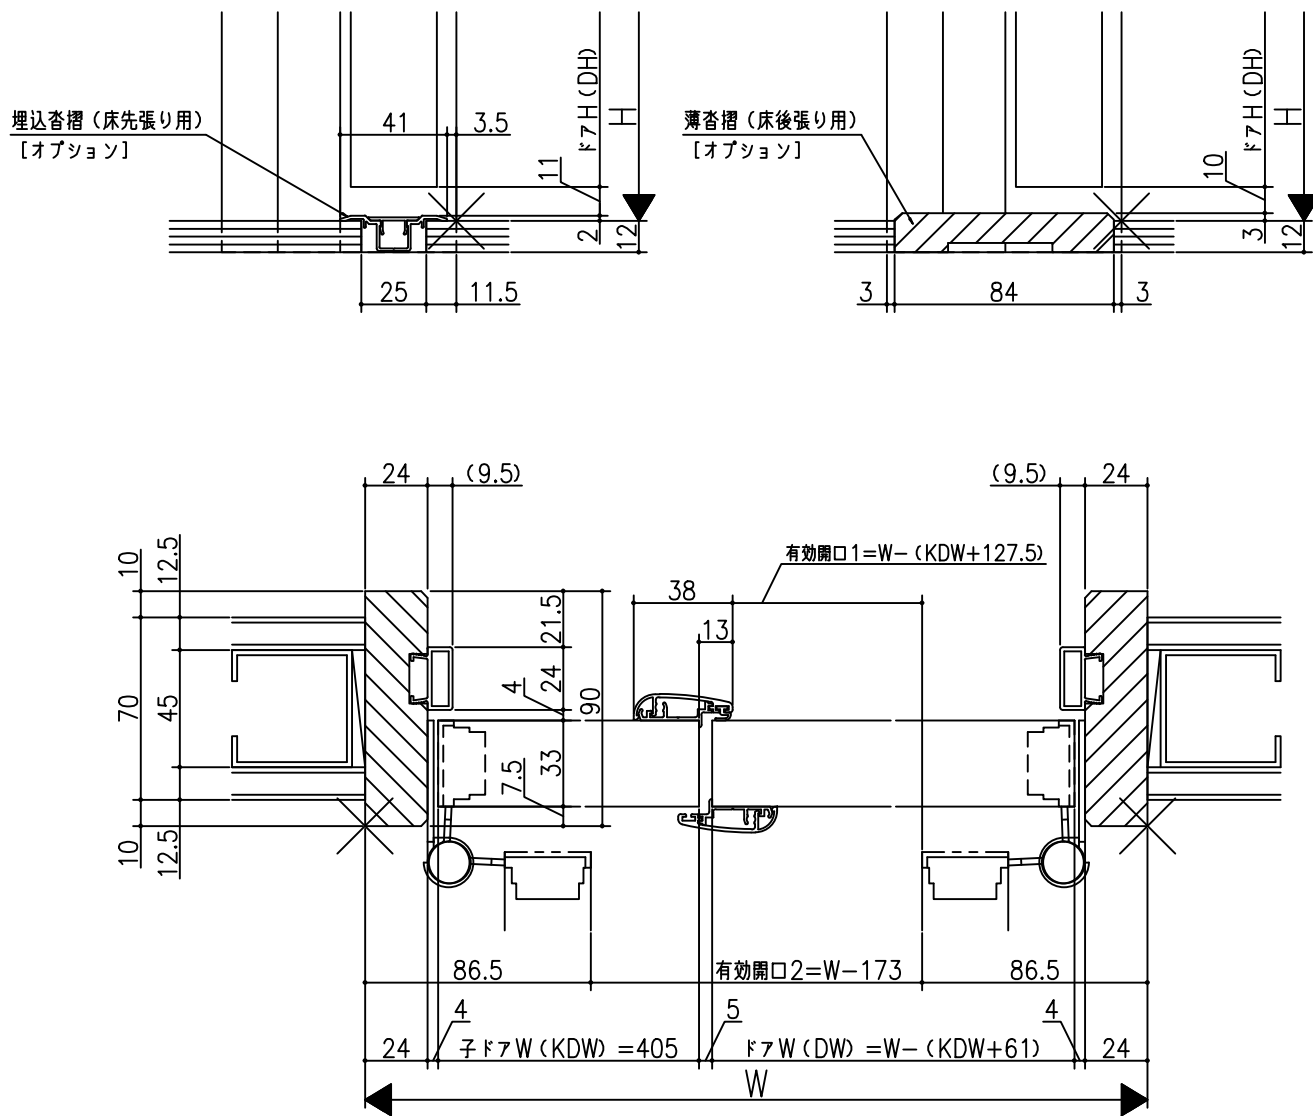

図名	図番	製図	承認

ジャストカット枠

伸ばし枠

リヴェルノ 室内ドア
 親子ドア
 木製枠 枠見込み90mm (ノンケーシング枠)
 たて横断面
 v r 02 a 007