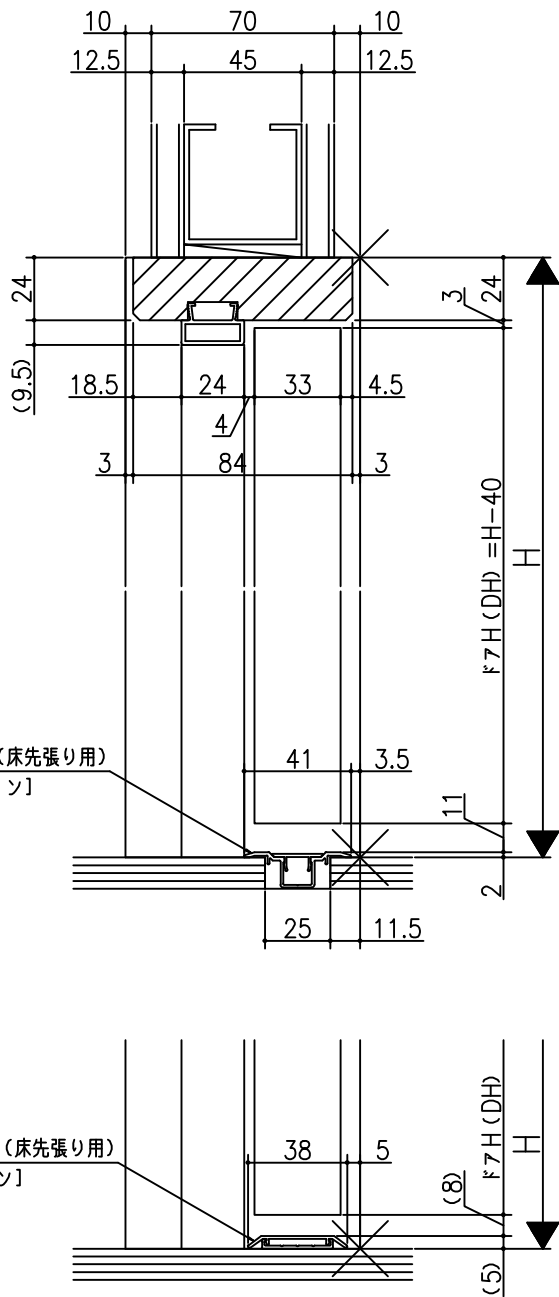

図名	図番	製図	承認

ジャストカット枠

伸ばし枠

リヴェルノ 室内ドア
 親子ドア
 木製枠 枠見込み90mm (ノンケーシング枠)
 たて横断面
 v r 02 a 007