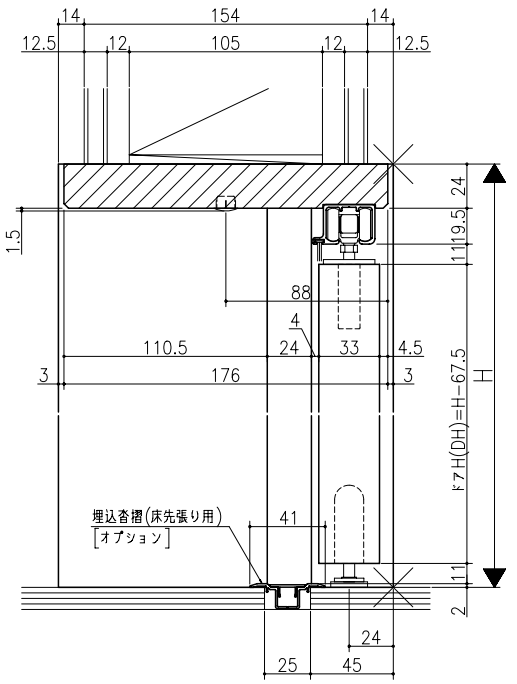

ジャストカット枠

伸ばし枠

リヴェルノ 機能ドア
 中折れドア
 木製枠 枠見込み 182mm(ノンケーシング枠)
 たて横断面
 vr05a004

品名	仕様	数量	単位	納入	検査	倉庫	出荷
	1:1						