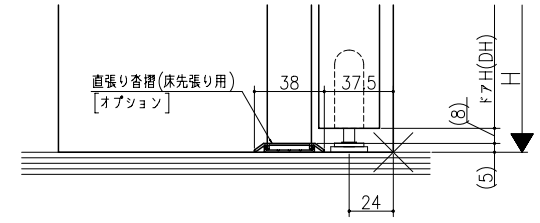

ジャストカット枠

伸ばし枠

リヴェルノ 機能ドア
 中折れドア
 木製枠 枠見込み 182mm(ノンケーシング枠)
 たて横断面
 vr05a004

品名	仕様	数量	単位	納入	検査	倉庫	出荷
	1:1						