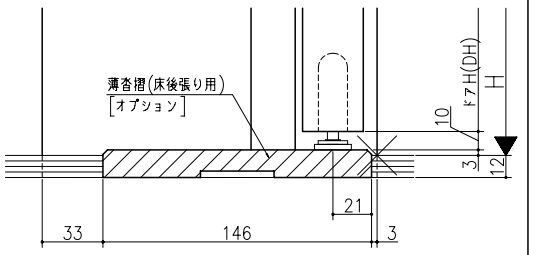

ジャストカット枠

伸ばし枠

リヴェルノ 機能ドア
 中折れドア
 木製枠 枠見込み 182mm(ノンケーシング枠)
 たて横断面
 vr05a004

品名	仕様	数量	単位	納入	検査	倉庫	出荷
	1:1						