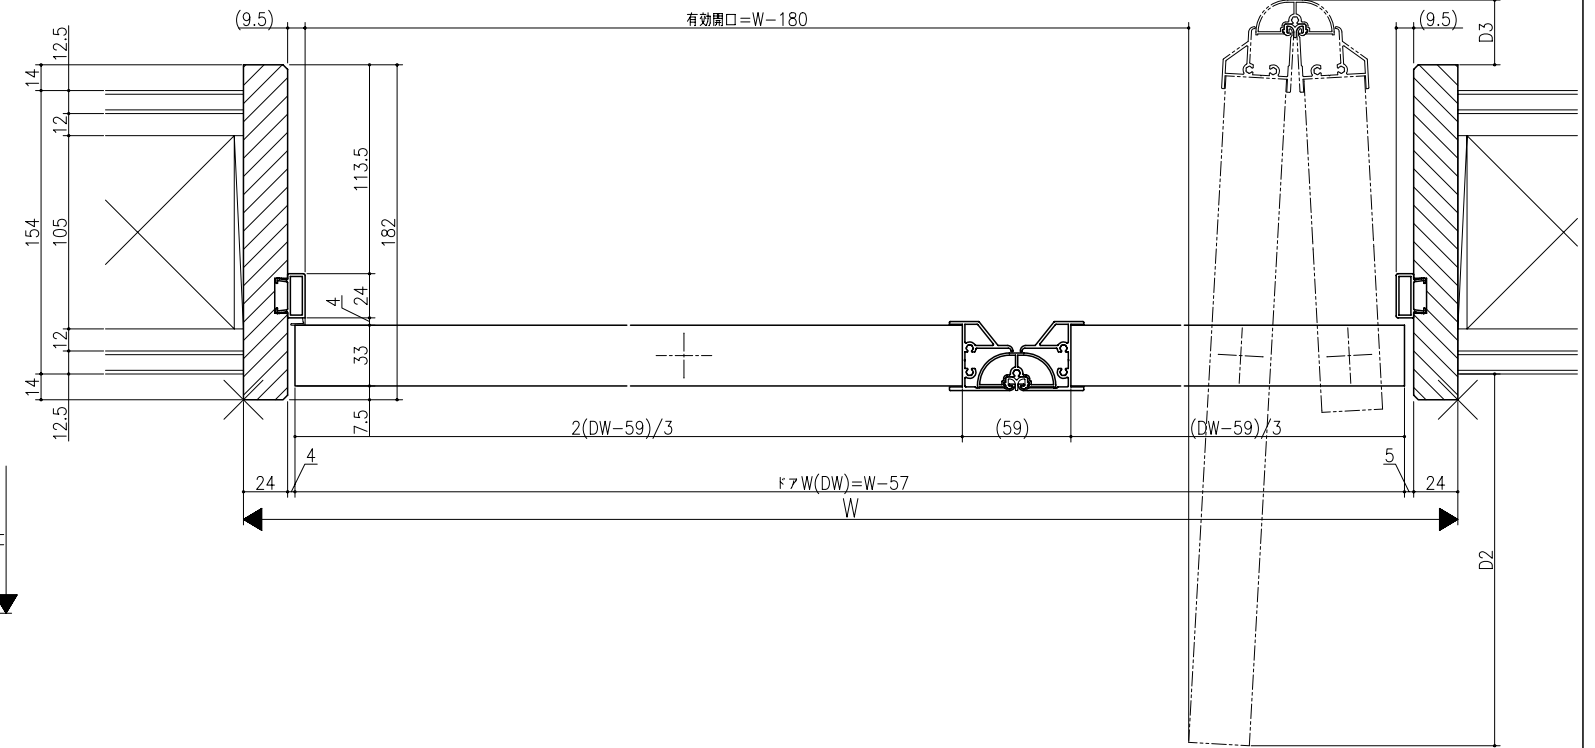

ジャストカット枠

伸ばし枠

リヴェルノ 機能ドア
 中折れドア
 木製枠 枠見込み 182mm(ノンケーシング枠)
 たて横断面
 vr05a004

品名	仕様	数量	単位	納入	検査	倉庫	出荷
	1:1						