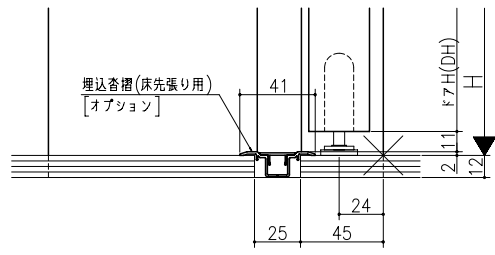

ジャストカット枠

伸ばし枠

リヴェルノ 機能ドア
 中折れドア
 木製枠 枠見込み 182mm(ノンケーシング枠)
 たて横断面
 vr05a004

品名	仕様	数量	単位	納入	検査	倉庫	出荷
	1:1						