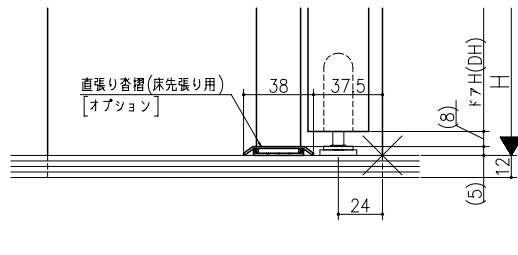

ジャストカット枠

伸ばし枠

リヴェルノ 機能ドア
 中折れドア
 木製枠 枠見込み 182mm(ノンケーシング枠)
 たて横断面
 vr05a004

品名	仕様	数量	単位	納入	検査	倉庫	出荷
	1:1						