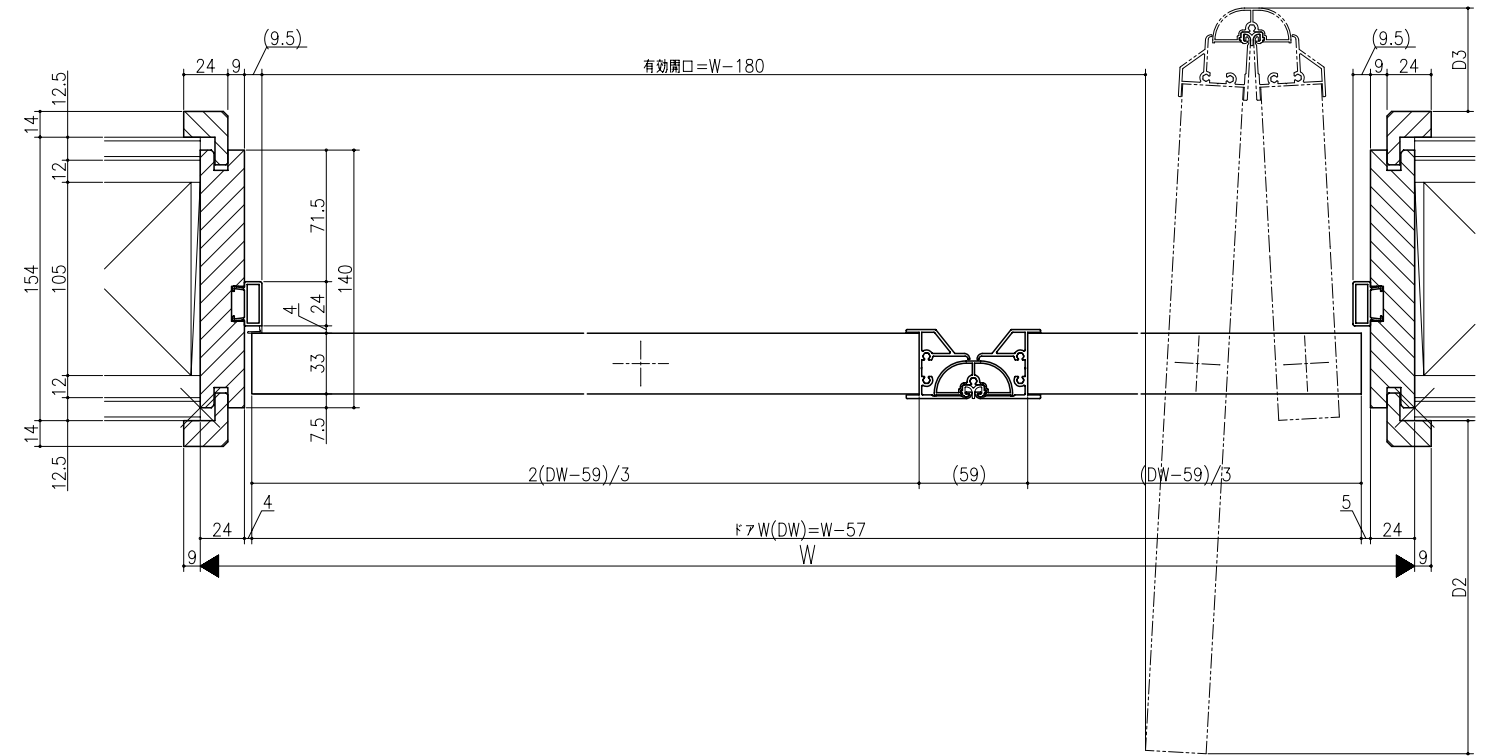

品名	数量	単位

ジャストカット枠

伸ばし枠

リヴェルノ 機能ドア  
中折れドア  
木製枠 枠見込み140mm(ケーシング枠・L型タイプ)  
たて横断面  
vr05a006