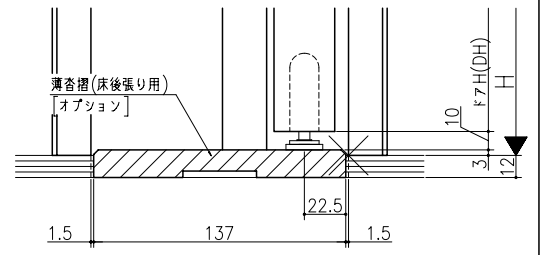

品名	数量	単位

ジャストカット枠

伸ばし枠

リヴェルノ 機能ドア  
中折れドア  
木製枠 枠見込み140mm(ケーシング枠・L型タイプ)  
たて横断面  
vr05a006