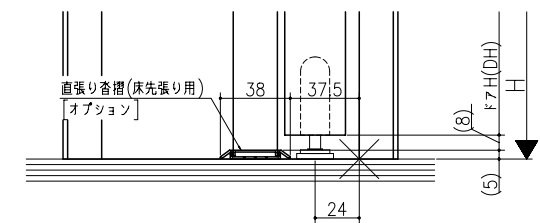

品名	数量	単位

ジャストカット枠

伸ばし枠

リヴェルノ 機能ドア  
中折れドア  
木製枠 枠見込み140mm(ケーシング枠・L型タイプ)  
たて横断面  
vr05a006