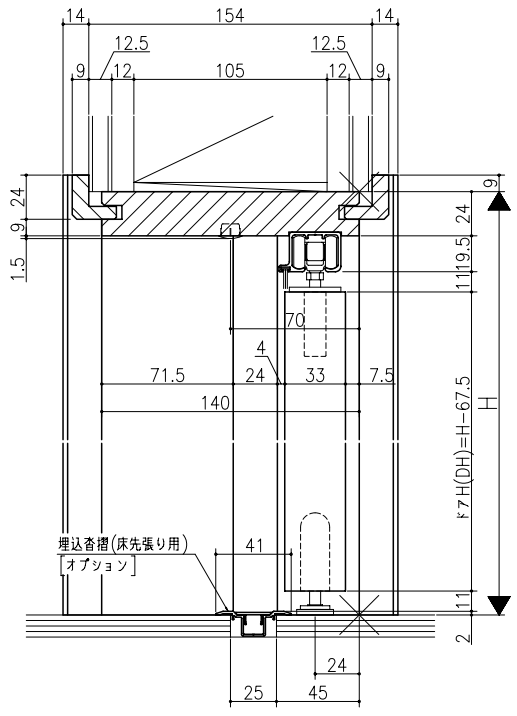

品名	数量	単位

ジャストカット枠

伸ばし枠

リヴェルノ 機能ドア  
中折れドア  
木製枠 枠見込み140mm(ケーシング枠・L型タイプ)  
たて横断面  
vr05a006