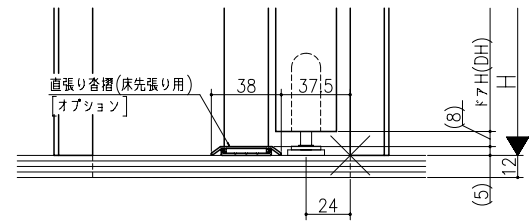

品名	数量	単位

ジャストカット枠

伸ばし枠

リヴェルノ 機能ドア  
中折れドア  
木製枠 枠見込み140mm(ケーシング枠・L型タイプ)  
たて横断面  
vr05a006