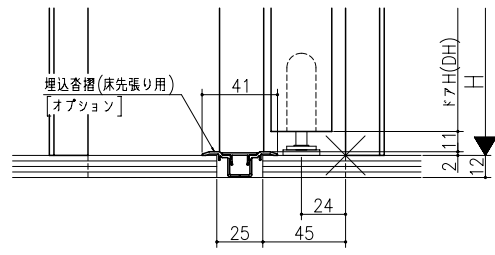

品名	数量	単位

ジャストカット枠

伸ばし枠

リヴェルノ 機能ドア  
中折れドア  
木製枠 枠見込み140mm(ケーシング枠・L型タイプ)  
たて横断面  
vr05a006