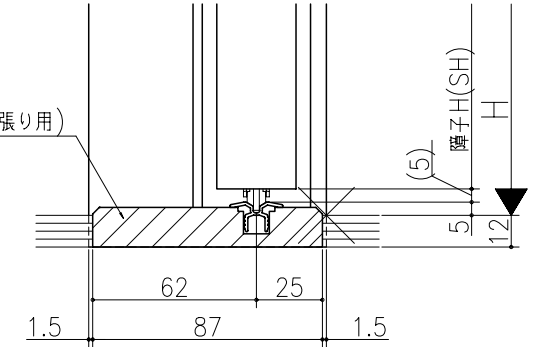

図名	図号	図尺	作成	作図	承認	備考

ジャストカット枠

伸ばし枠

埋込敷居 (床先張り用)

薄敷居 (床後張り用)

リヴェルノ 室内引戸<Yレール仕様>  
片引き戸・トイレ片引き戸(引残し有り)  
枠見込み90mm(ノンケーシング枠)  
たて横断面  
vr09a007

図名	図号	図尺	作成	作図	承認	備考
		基準図	1:1			