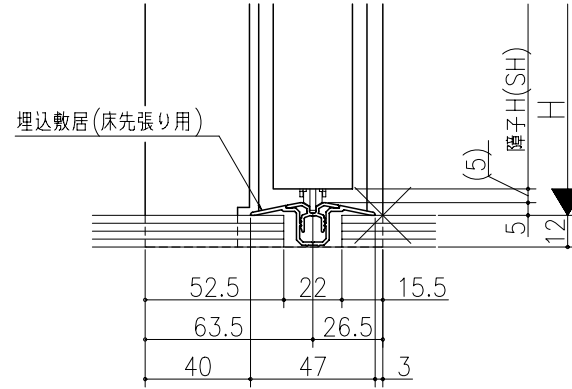

図名	図号	図尺	作成	作図	承認	備考

ジャストカット枠

伸ばし枠

埋込敷居 (床先張り用)

薄敷居 (床後張り用)

リヴェルノ 室内引戸<Yレール仕様>  
片引き戸・トイレ片引き戸(引残し有り)  
枠見込み90mm(ノンケーシング枠)  
たて横断面  
vr09a007

図名	図号	図尺	作成	作図	承認	備考
		基準図	1:1			