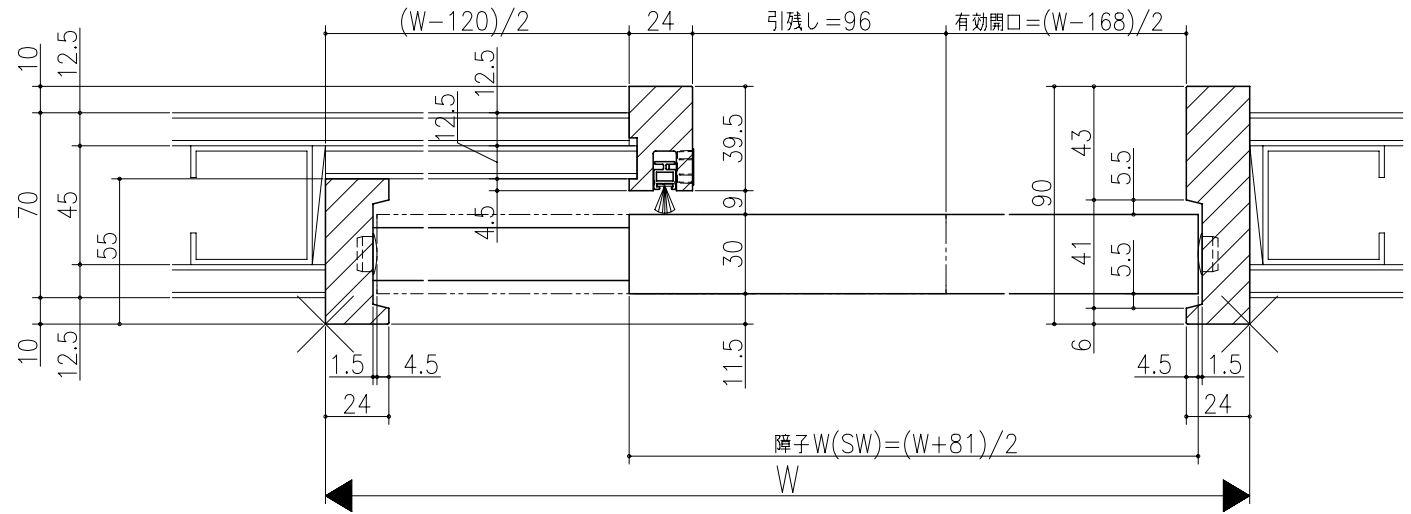

図名	図号	図尺	作成	作図	承認	備考

ジャストカット枠

伸ばし枠

埋込敷居 (床先張り用)

薄敷居 (床後張り用)

リヴェルノ 室内引戸<Yレール仕様>  
片引き戸・トイレ片引き戸(引残し有り)  
枠見込み90mm(ノンケーシング枠)  
たて横断面  
vr09a007

図名	図号	図尺	作成	作図	承認	備考
		基準図	1:1			