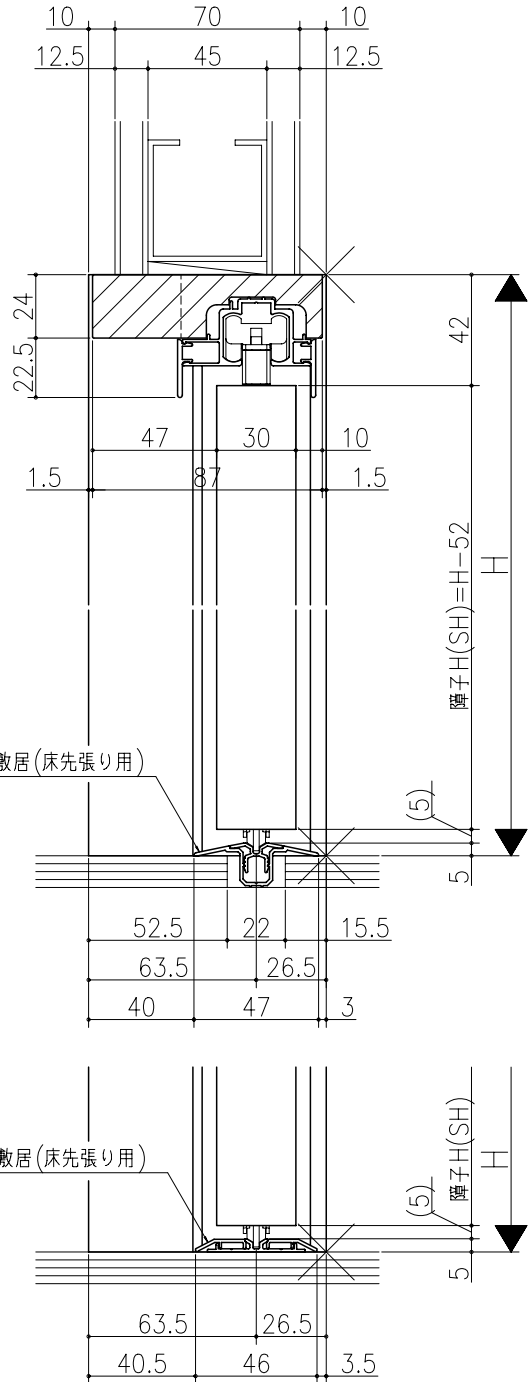

図名	図号	図尺	作成	作図	承認	備考

ジャストカット枠

伸ばし枠

埋込敷居 (床先張り用)

薄敷居 (床後張り用)

リヴェルノ 室内引戸<Yレール仕様>  
片引き戸・トイレ片引き戸(引残し有り)  
枠見込み90mm(ノンケーシング枠)  
たて横断面  
vr09a007

図名	図号	図尺	作成	作図	承認	備考
		基準図	1:1			