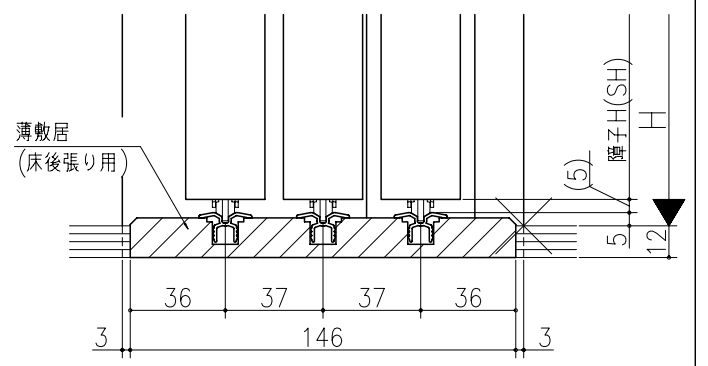

図名	図号	図尺	作成	作図	確認	備考

ジャストカット枠

伸ばし枠

リヴェルノ 室内引戸<Yレール仕様>
引違い戸3枚建
枠見込み152mm(ノンケーシング枠)
たて横断面
vr13a001

図名	図号	図尺	作成	作図	確認	備考