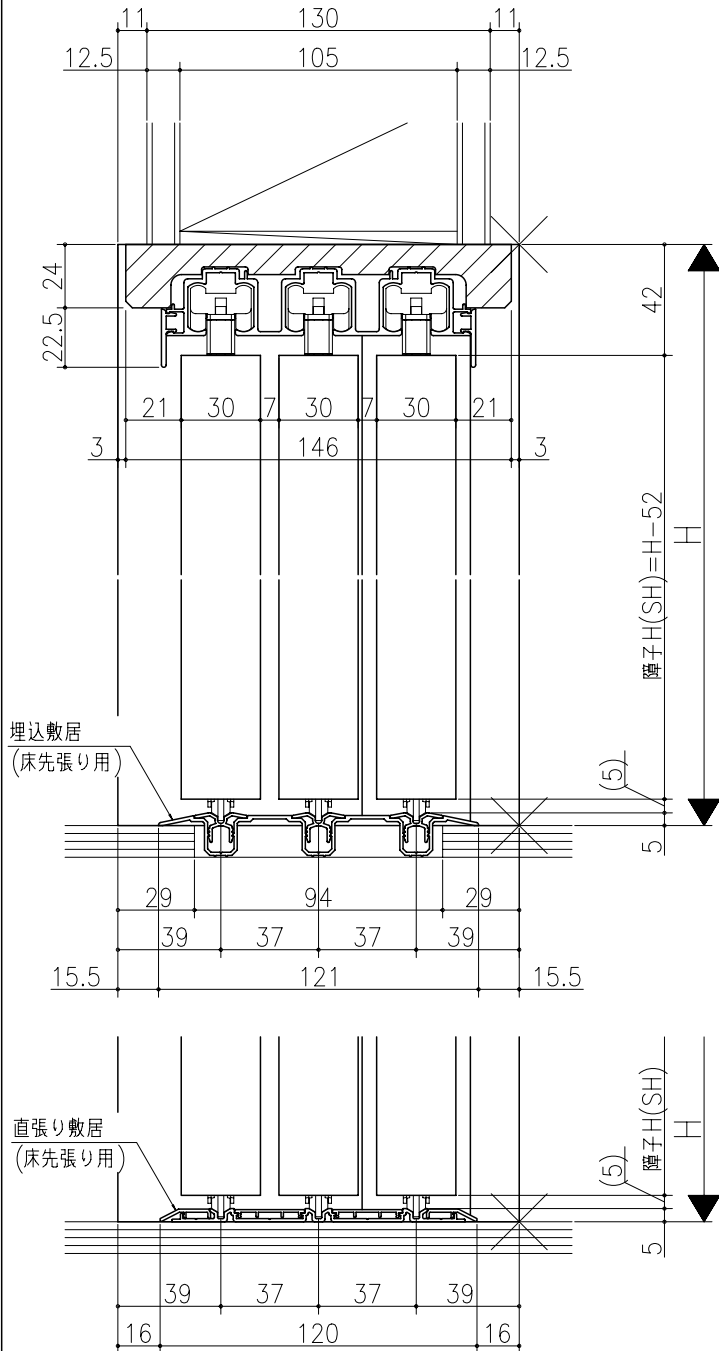

図名	図号	図尺	作成	作図	確認	備考

ジャストカット枠

伸ばし枠

リヴェルノ 室内引戸<Yレール仕様>
引違い戸3枚建
枠見込み152mm(ノンケーシング枠)
たて横断面
vr13a001

図名	図号	図尺	作成	作図	確認	備考