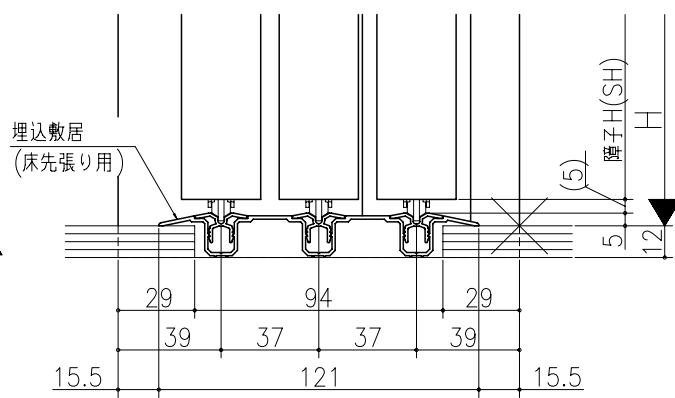

図名	図号	図尺	作成	作図	確認	備考

ジャストカット枠

伸ばし枠

リヴェルノ 室内引戸<Yレール仕様>
引違い戸3枚建
枠見込み152mm(ノンケーシング枠)
たて横断面
vr13a001

図名	図号	図尺	作成	作図	確認	備考