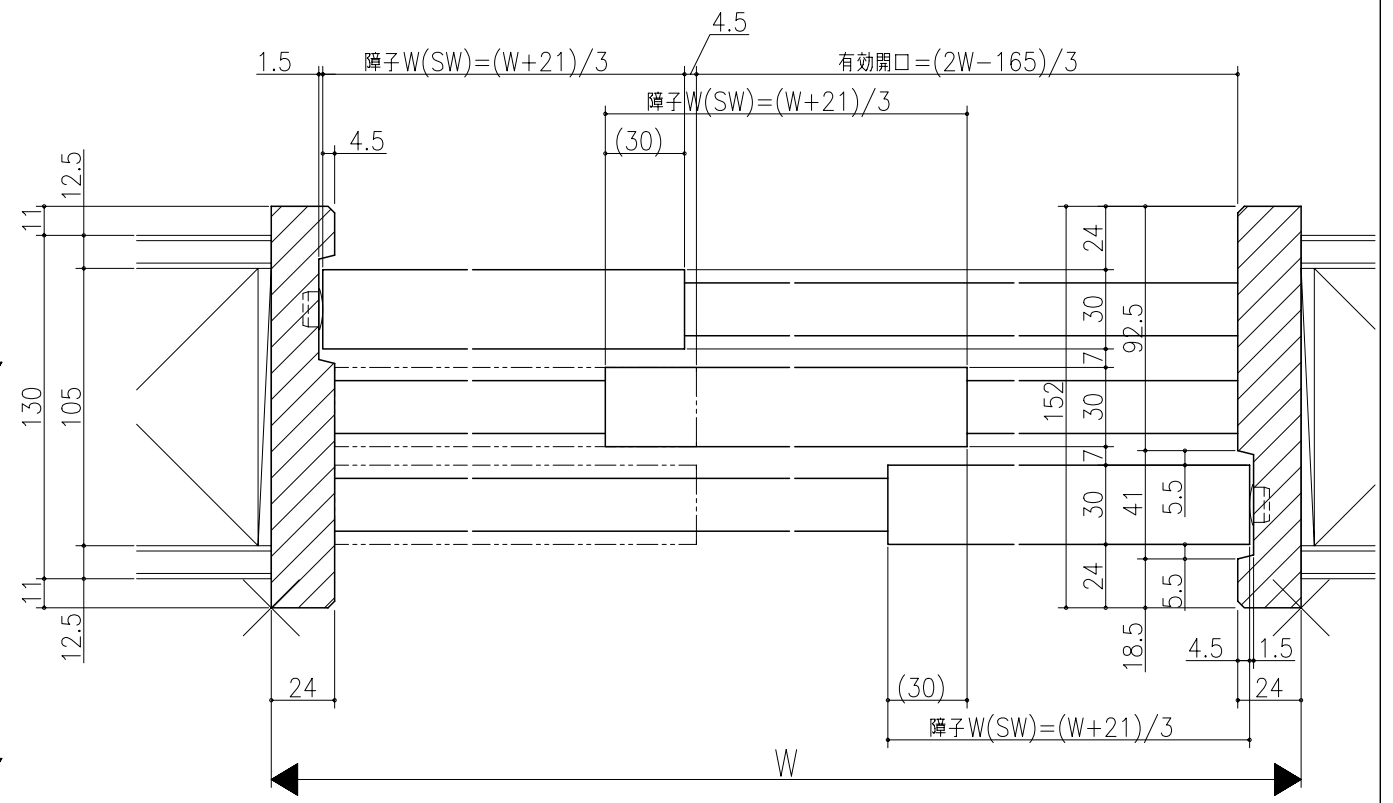

図名	図号	図尺	作成	作図	確認	備考

ジャストカット枠

伸ばし枠

リヴェルノ 室内引戸<Yレール仕様>
引違い戸3枚建
枠見込み152mm(ノンケーシング枠)
たて横断面
vr13a001

図名	図号	図尺	作成	作図	確認	備考