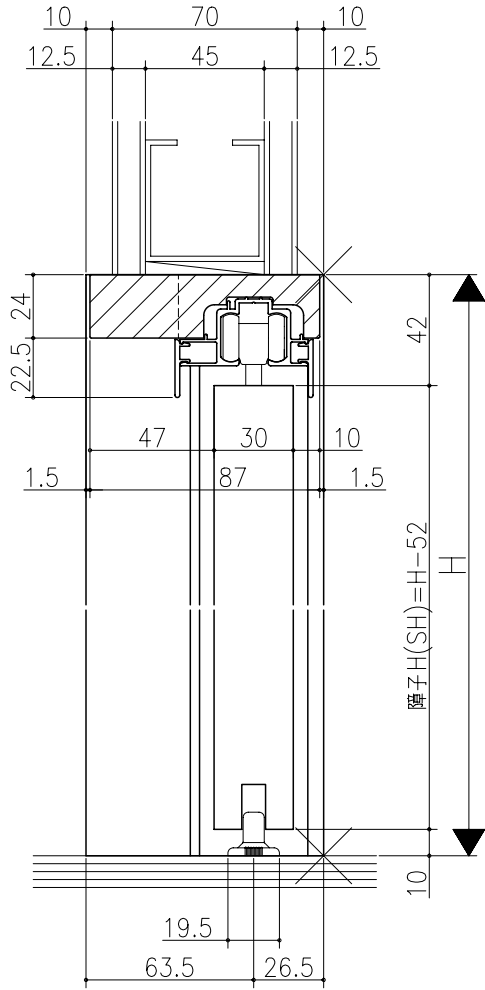

0	0	0	0	0
分	分	分	分	分
公	公	公	公	公

ジャストカット枠

伸ばし枠

埋込床見切(床先張り用)
[オプション]

埋込床見切(床先張り用)
[オプション]

リヴェルノ 室内引戸く上吊り仕様
片引き戸・トイレ片引き戸(引残し有り)
枠見込み90mm(ノンケーシング枠)
たて横断面
vr17a007

図名	尺取	作成	作図	検閲	図番
基準図	1:1	確定			
		廃止			