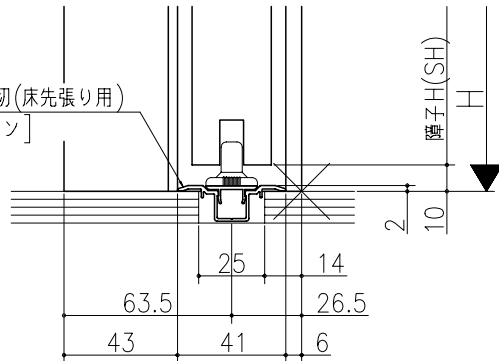

0	0	0	0	0
分	分	分	分	分
公	公	公	公	公

ジャストカット枠

伸ばし枠

埋込床見切(床先張り用)
[オプション]

埋込床見切(床先張り用)
[オプション]

リヴェルノ 室内引戸く上吊り仕様
片引き戸・トイレ片引き戸(引残し有り)
枠見込み90mm(ノンケーシング枠)
たて横断面
vr17a007

図名	尺取	作成	作図	検閲	図番
基準図	1:1	確定			
		廃止			