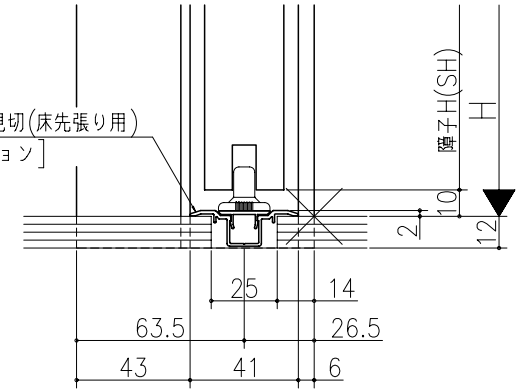

0	0	0	0	0
分	分	分	分	分
公	公	公	公	公

ジャストカット枠

伸ばし枠

埋込床見切(床先張り用)
[オプション]

埋込床見切(床先張り用)
[オプション]

リヴェルノ 室内引戸く上吊り仕様
片引き戸・トイレ片引き戸(引残し有り)
枠見込み90mm(ノンケーシング枠)
たて横断面
vr17a007

図名	尺取	作成	作図	検閲	図番
基準図	1:1	確定			
		廃止			