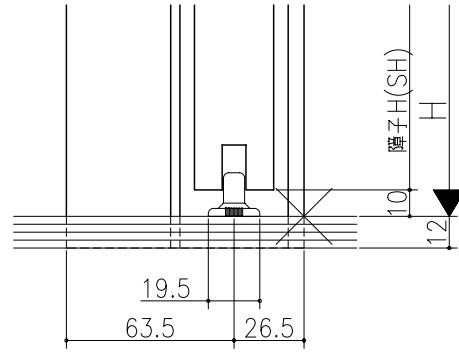

0	0	0	0	0
分	分	分	分	分
公	公	公	公	公

ジャストカット枠

伸ばし枠

埋込床見切(床先張り用)
[オプション]

埋込床見切(床先張り用)
[オプション]

リヴェルノ 室内引戸く上吊り仕様
片引き戸・トイレ片引き戸(引残し有り)
枠見込み90mm(ノンケーシング枠)
たて横断面
vr17a007

図名	尺取	作成	作図	検閲	図番
基準図	1:1	確定			
		廃止			