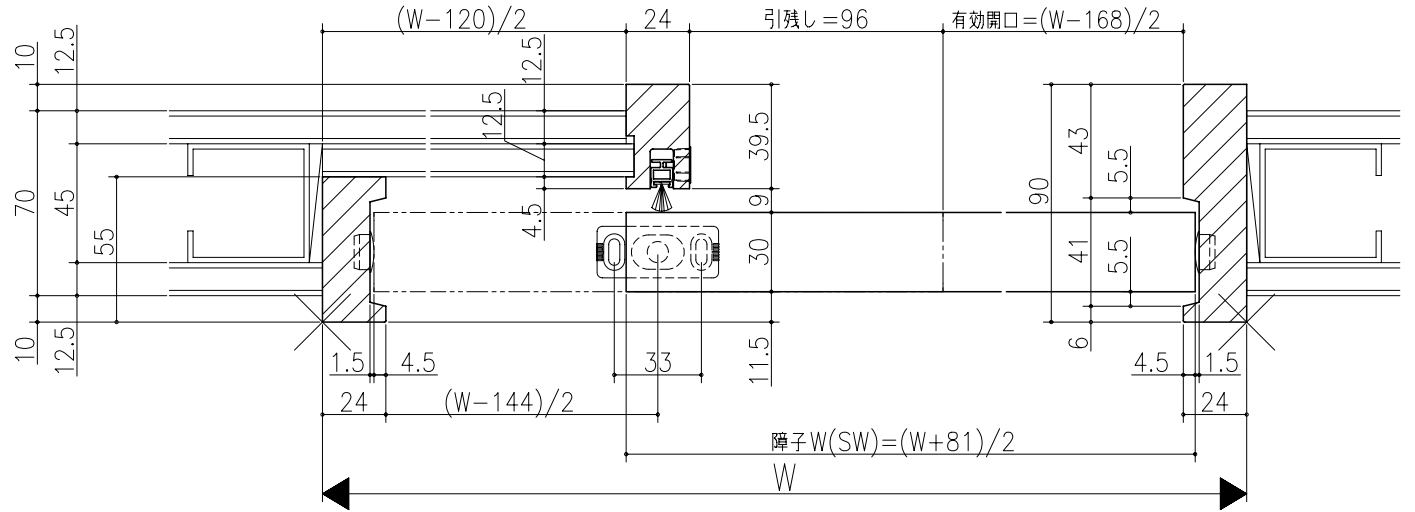

0	0	0	0	0
分	分	分	分	分
公	公	公	公	公

ジャストカット枠

伸ばし枠

埋込床見切(床先張り用)
[オプション]

埋込床見切(床先張り用)
[オプション]

リヴェルノ 室内引戸く上吊り仕様
片引き戸・トイレ片引き戸(引残し有り)
枠見込み90mm(ノンケーシング枠)
たて横断面
vr17a007

図名	尺取	作成	作図	検閲	図番
基準図	1:1	確定			
		廃止			