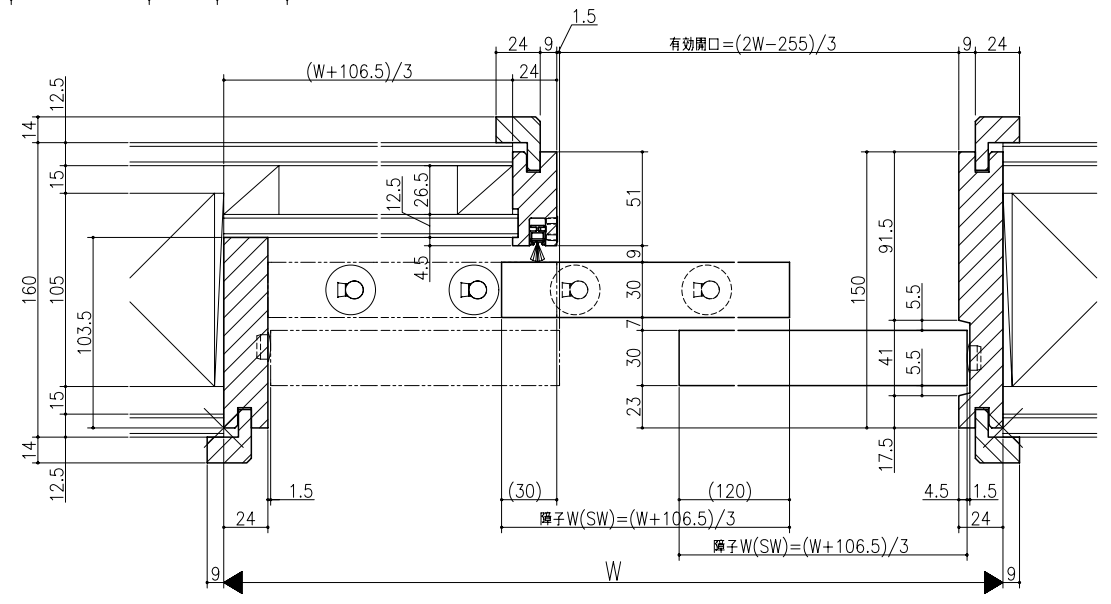

ジャストカット枠

伸ばし枠

リヴェルノ 室内引戸<上吊り仕様>
片引き2連戸
枠見込み150mm(ケーシング枠・L型タイプ)
たて横断面
vr20a002