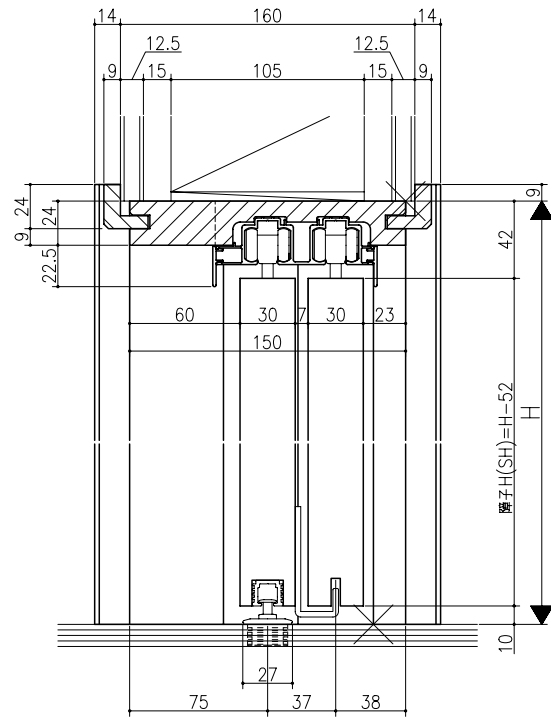

ジャストカット枠

伸ばし枠

リヴェルノ 室内引戸<上吊り仕様>
片引き2連戸
枠見込み150mm(ケーシング枠・L型タイプ)
たて横断面
vr20a002