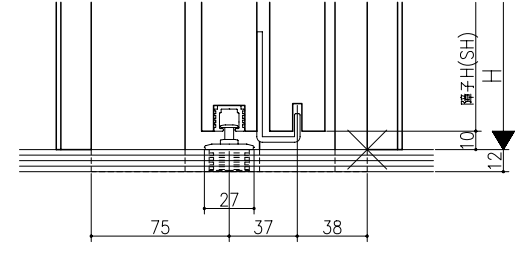

ジャストカット枠

伸ばし枠

リヴェルノ 室内引戸<上吊り仕様>
片引き2連戸
枠見込み150mm(ケーシング枠・L型タイプ)
たて横断面
vr20a002