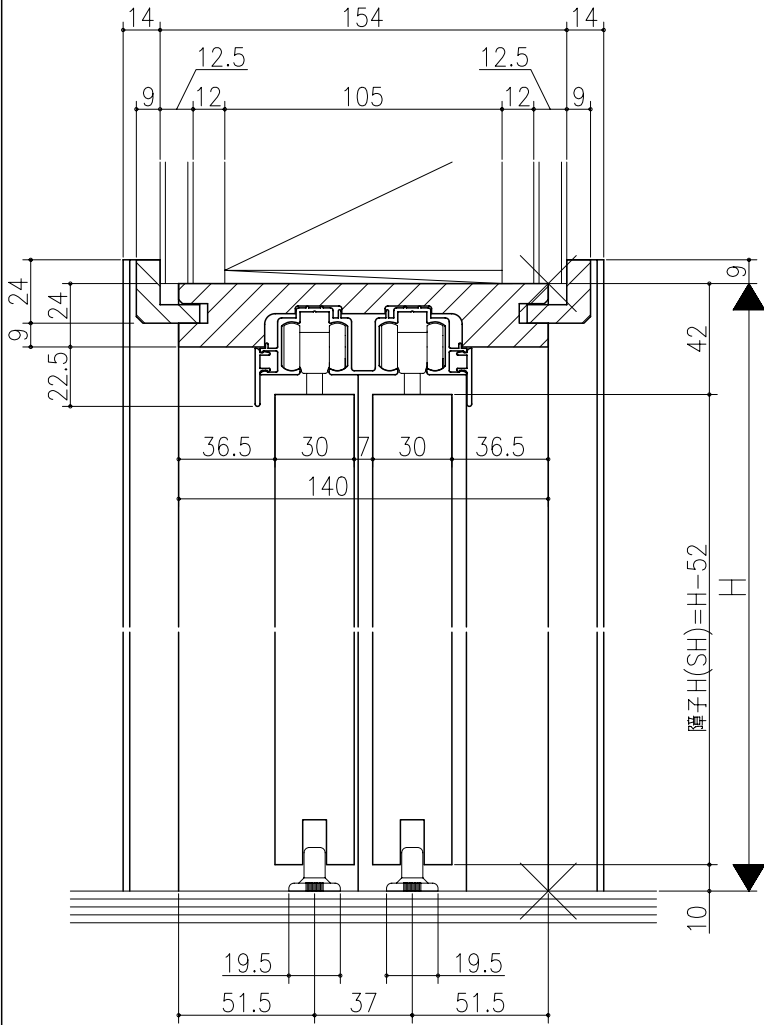

図名	図号	図尺	作成	作図	承認

伸ばし枠

ジャストカット枠

リヴェルノ 室内引戸<上吊り仕様>  
 引違い戸2枚建  
 枠見込み140mm(ケーシング枠・L型タイプ)  
 たて横断面  
 vr22a006

図名	尺取	作成	作図	承認	図番
	基準図	1:1	確定	確定	