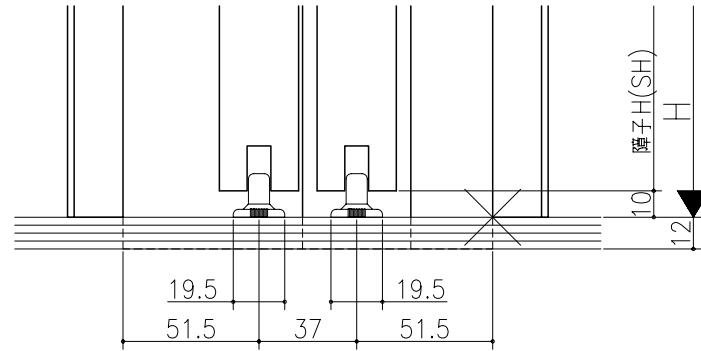

図名	図号	図尺	作成	作図	承認

伸ばし枠

ジャストカット枠

リヴェルノ 室内引戸<上吊り仕様>  
 引違い戸2枚建  
 枠見込み140mm(ケーシング枠・L型タイプ)  
 たて横断面  
 vr22a006

図名	尺取	作成	作図	承認	図番
	基準図	1:1	確定	確定	