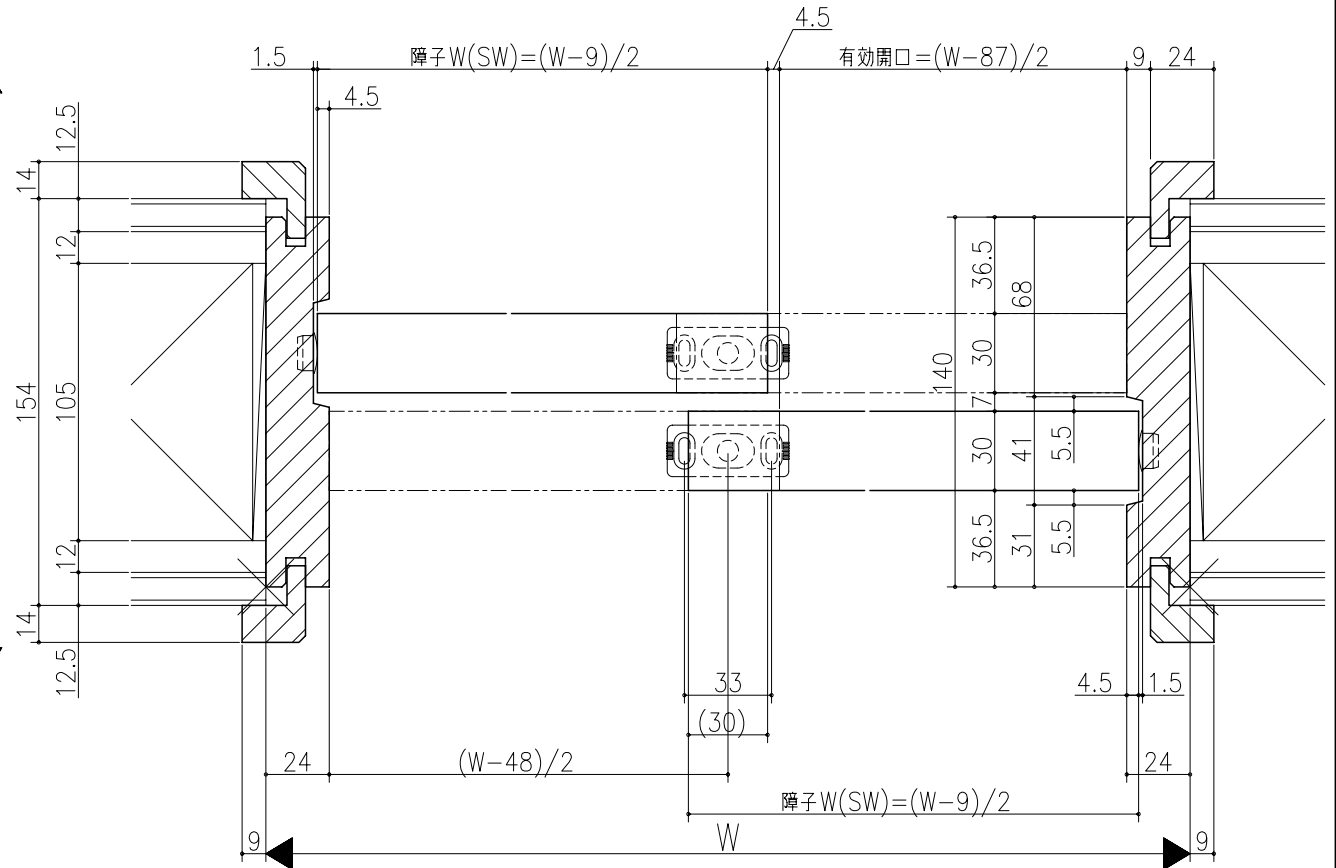

図名	図号	図尺	作成	作図	承認

伸ばし枠

ジャストカット枠

リヴェルノ 室内引戸<上吊り仕様>  
 引違い戸2枚建  
 枠見込み140mm(ケーシング枠・L型タイプ)  
 たて横断面  
 vr22a006

図名	尺取	作成	作図	承認	図番
	基準図	1:1	確定	確定	