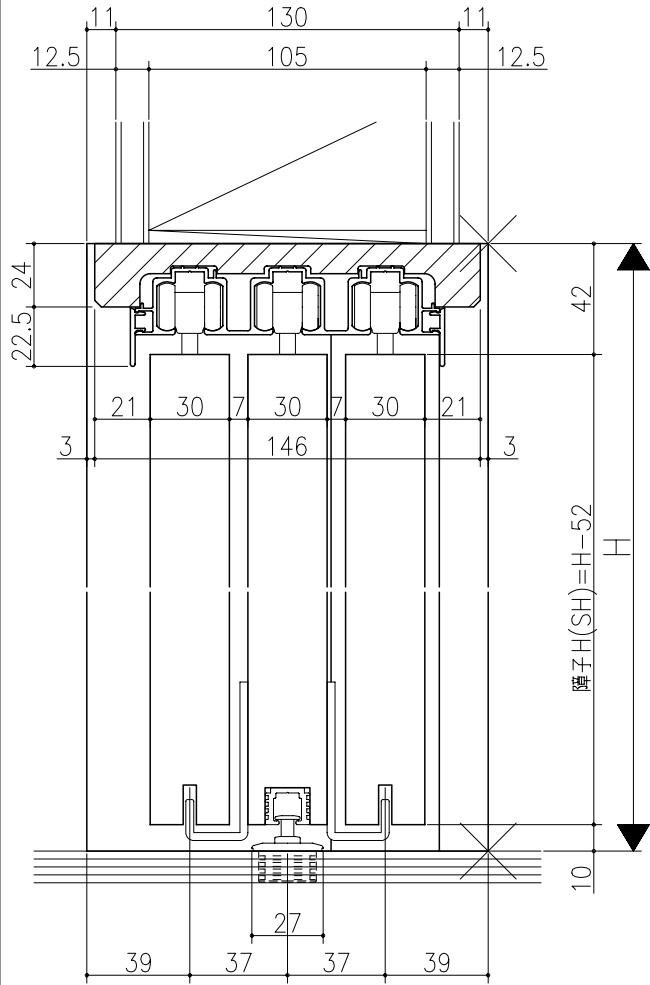

日	年	月	日

伸ばし枠

ジャストカット枠

リヴェルノ 室内引戸<上吊り仕様>
 引違い3連戸
 枠見込み152mm(ノンケーシング枠)
 たて横断面
 vr24a001

図名	尺取	作成	作図	検閲	図番
	基準図	1:1			