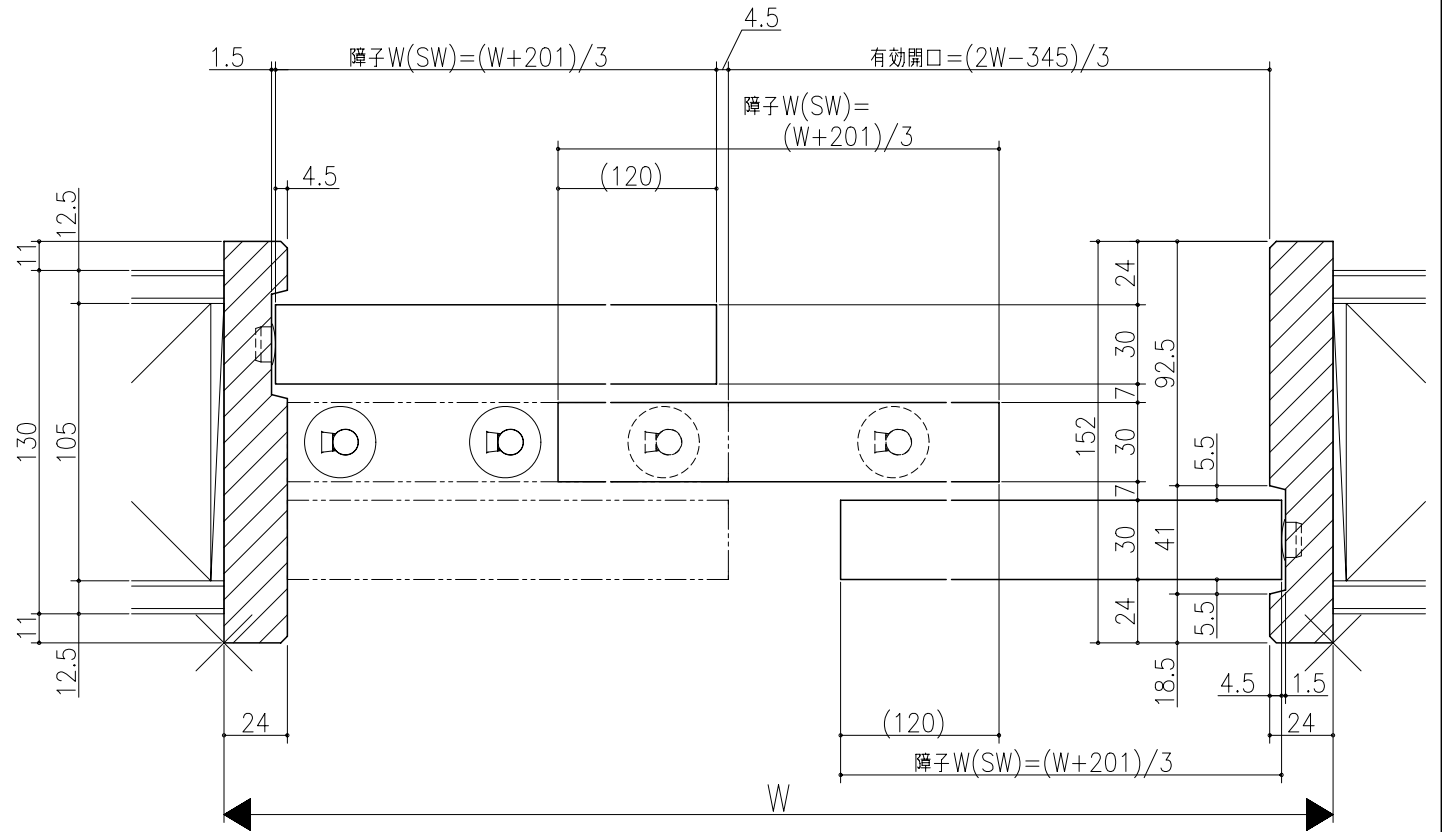

日	年	月	日

伸ばし枠

ジャストカット枠

リヴェルノ 室内引戸<上吊り仕様>
 引違い3連戸
 枠見込み152mm(ノンケーシング枠)
 たて横断面
 vr24a001

図名	尺取	作成	作図	検閲	図番
	基準図	1:1			