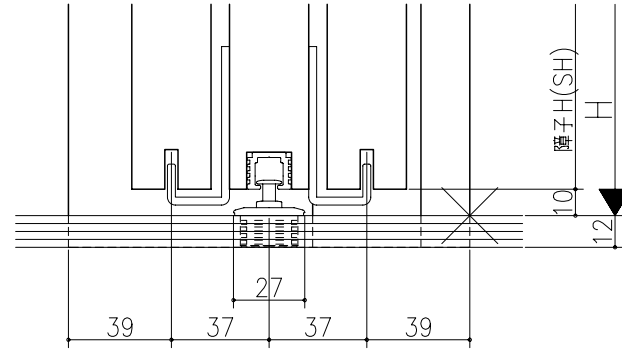

日	年	月	日

伸ばし枠

ジャストカット枠

リヴェルノ 室内引戸<上吊り仕様>
 引違い3連戸
 枠見込み152mm(ノンケーシング枠)
 たて横断面
 vr24a001

図名	尺取	作成	作図	検閲	図番
	基準図	1:1			