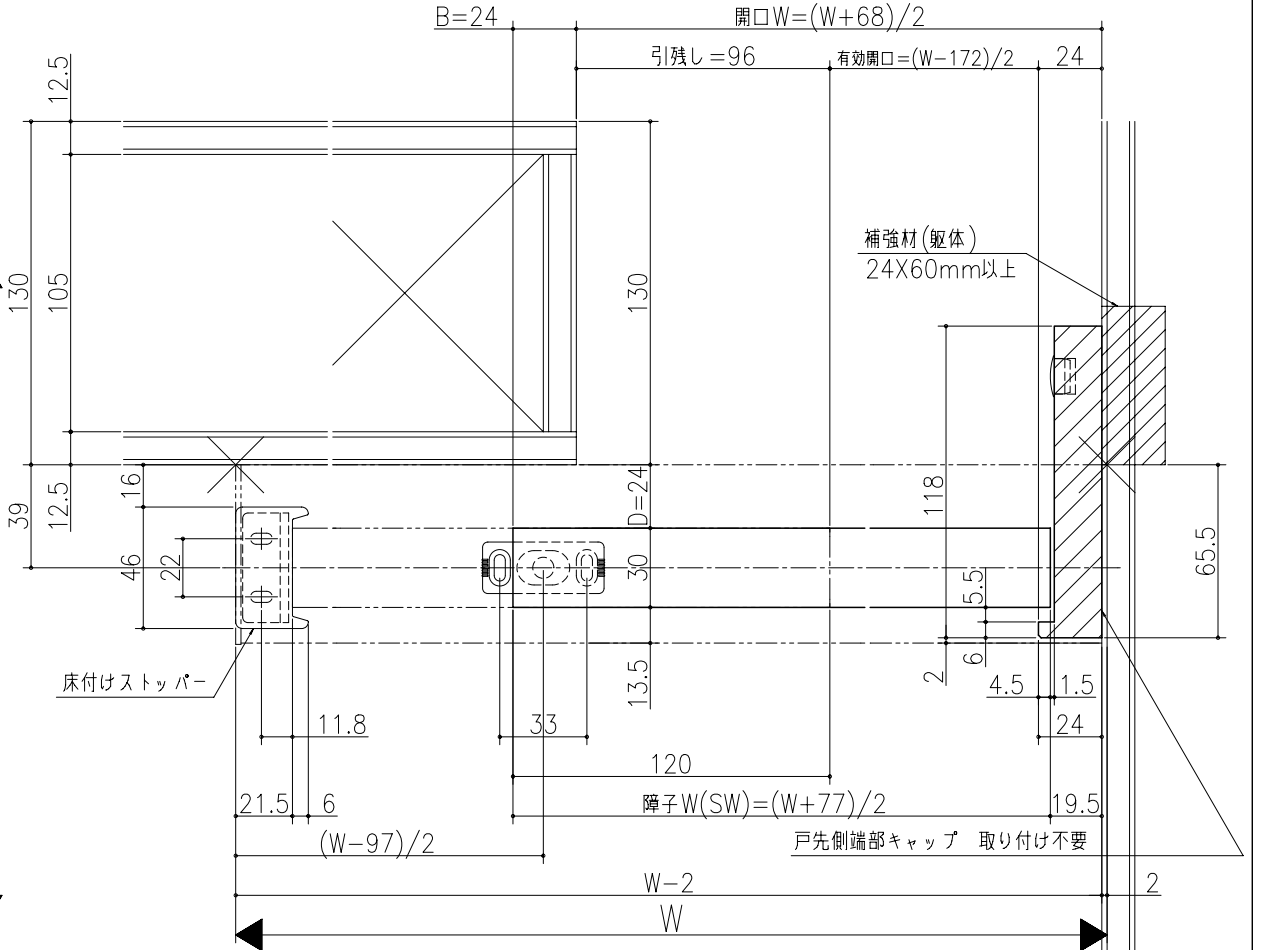

品名	
規格	
数量	
単位	

A:レール下端～躯体面寸法
B:戸尻かかり寸法
D:チリ寸法

リヴェルノ 室内引戸<アウトセット仕様>
片引き戸(引残し有り) 入隅納まり
たて枠納め
たて横断面
vr25g014

品名	尺取	作成	作図	検閲	図番
	基準図	1:1			