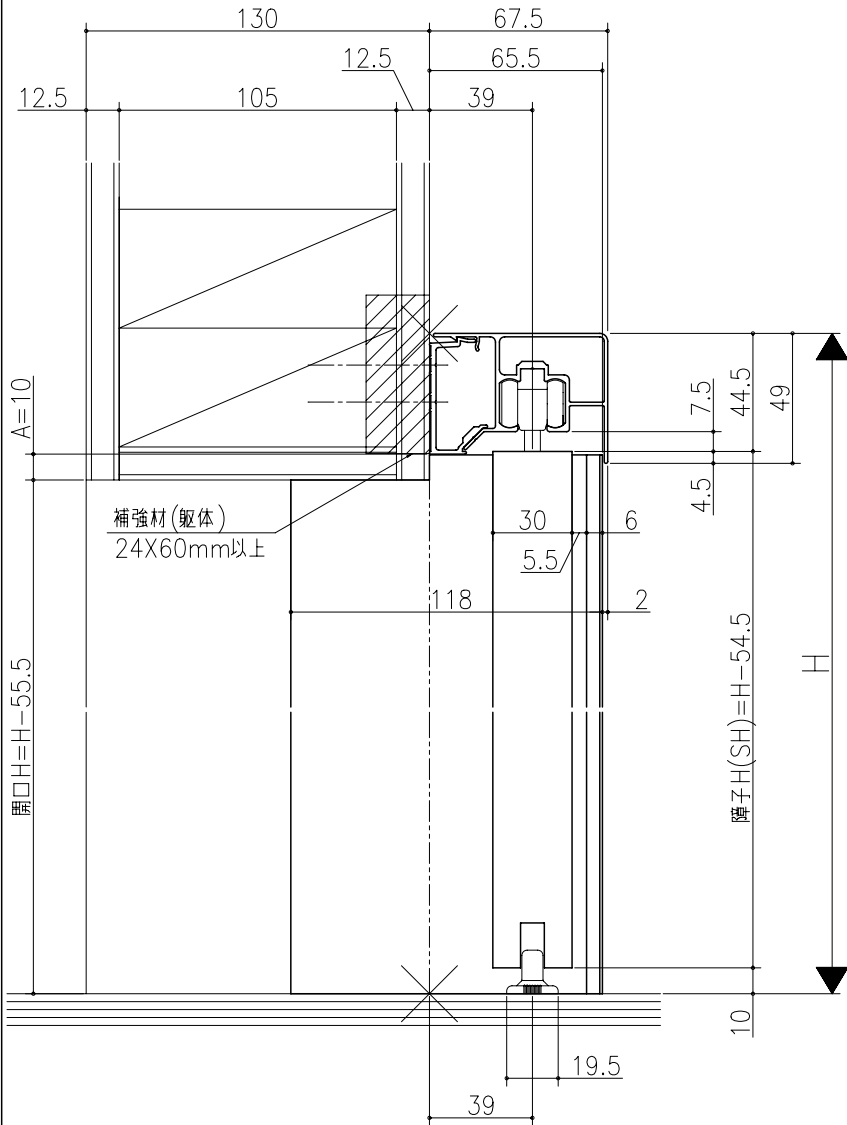

品名	
規格	
数量	
単位	

A:レール下端～躯体面寸法
B:戸尻かかり寸法
D:チリ寸法

リヴェルノ 室内引戸<アウトセット仕様>
片引き戸(引残し有り) 入隅納まり
たて枠納め
たて横断面
vr25g014

品名	尺取	作成	作図	検閲	図番
	基準図	1:1			