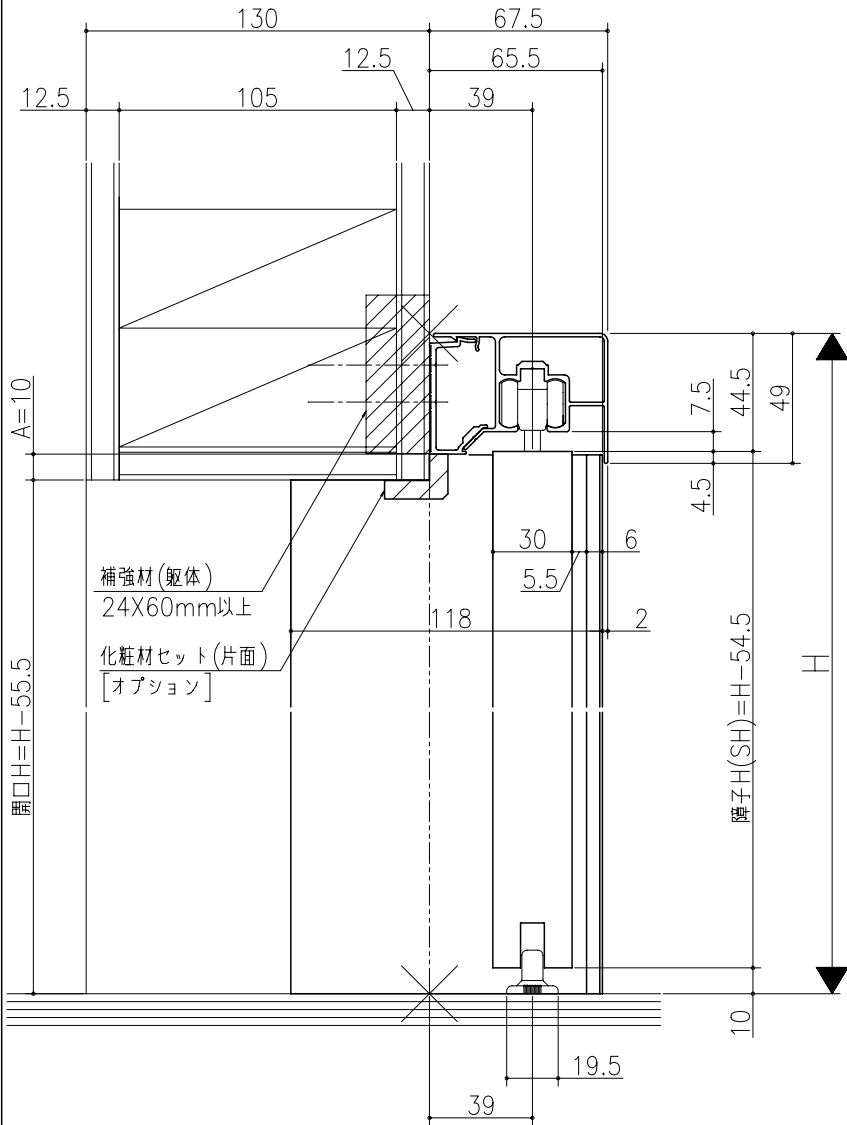

大	中	小	特

A:レール下端～躯体面寸法
B:戸尻かかり寸法
D:チリ寸法

リヴェルノ 室内引戸<アウトセット仕様>
片引き戸(引残し有り) 入隅納まり
たて枠納め 化粧材セット 片面仕様
たて横断面
vr25a017

図名	尺取	作成	作図	承認	図番
基準図	1:1	確定			