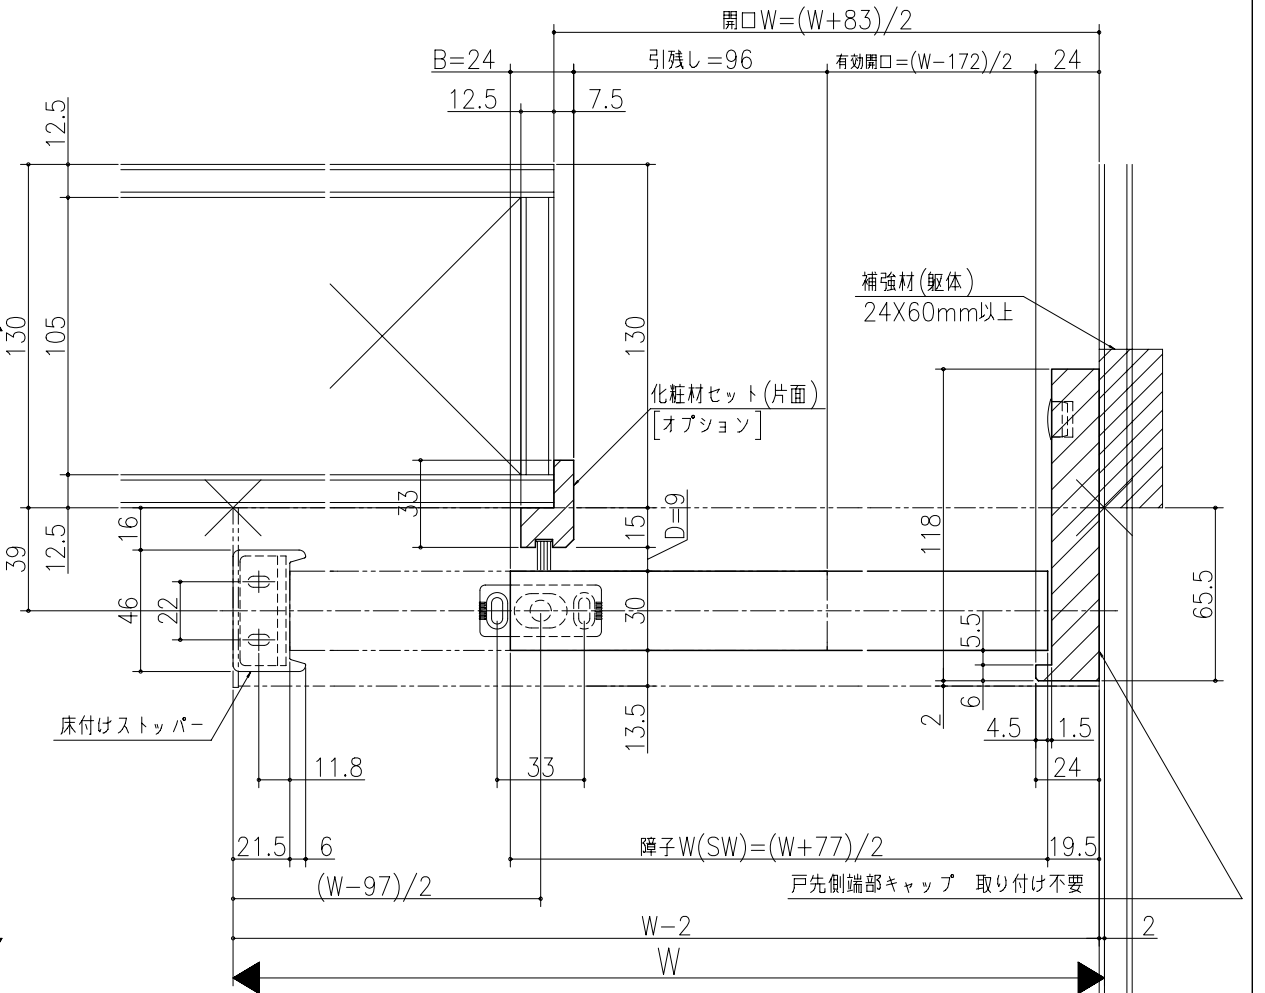

大	中	小	特

A:レール下端～躯体面寸法
B:戸尻かかり寸法
D:チリ寸法

リヴェルノ 室内引戸<アウトセット仕様>
片引き戸(引残し有り) 入隅納まり
たて枠納め 化粧材セット 片面仕様
たて横断面
vr25a017

図名	尺取	作成	作図	承認	図番
基準図	1:1	確定			