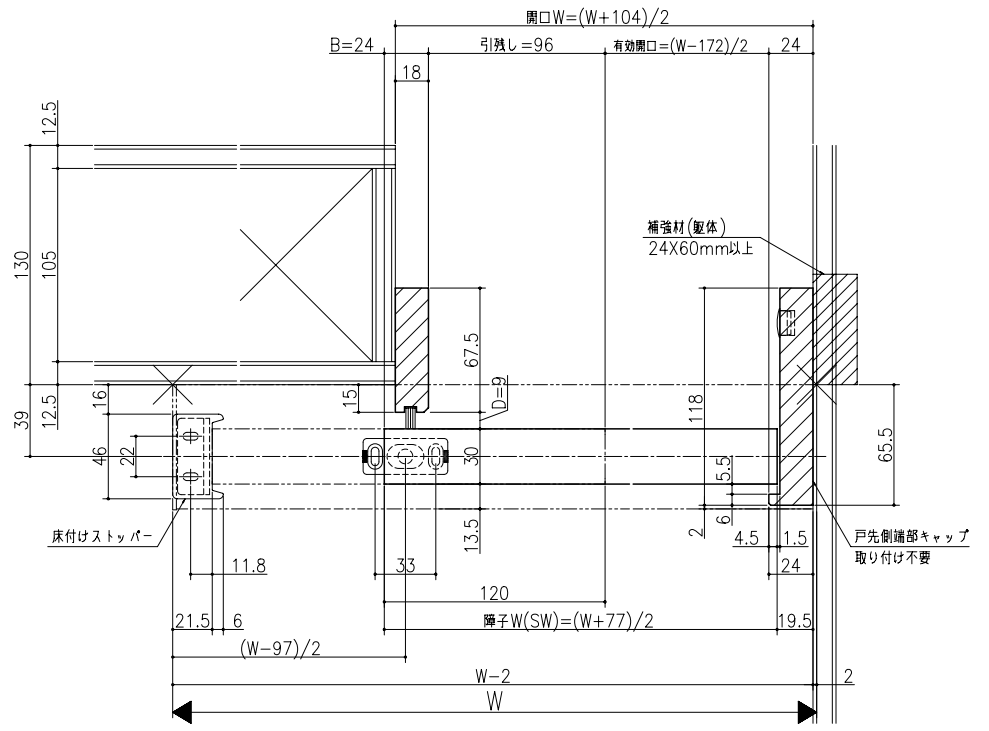

B:戸尻かかり寸法  
D:チリ寸法

リヴェルノ 室内引戸<アウトセット仕様>  
片引扉戸(引残し有り) 入隅納まり  
無目枠セット納め  
たて横断面  
vr25a022