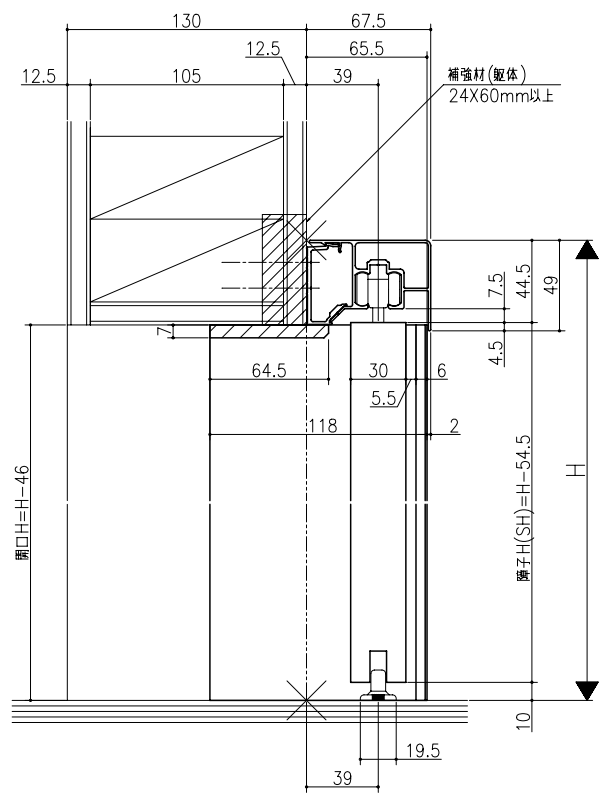

B:戸尻かかり寸法  
D:チリ寸法

リヴェルノ 室内引戸<アウトセット仕様>  
片引扉戸(引残し有り) 入隅納まり  
無目枠セット納め  
たて横断面  
vr25a022