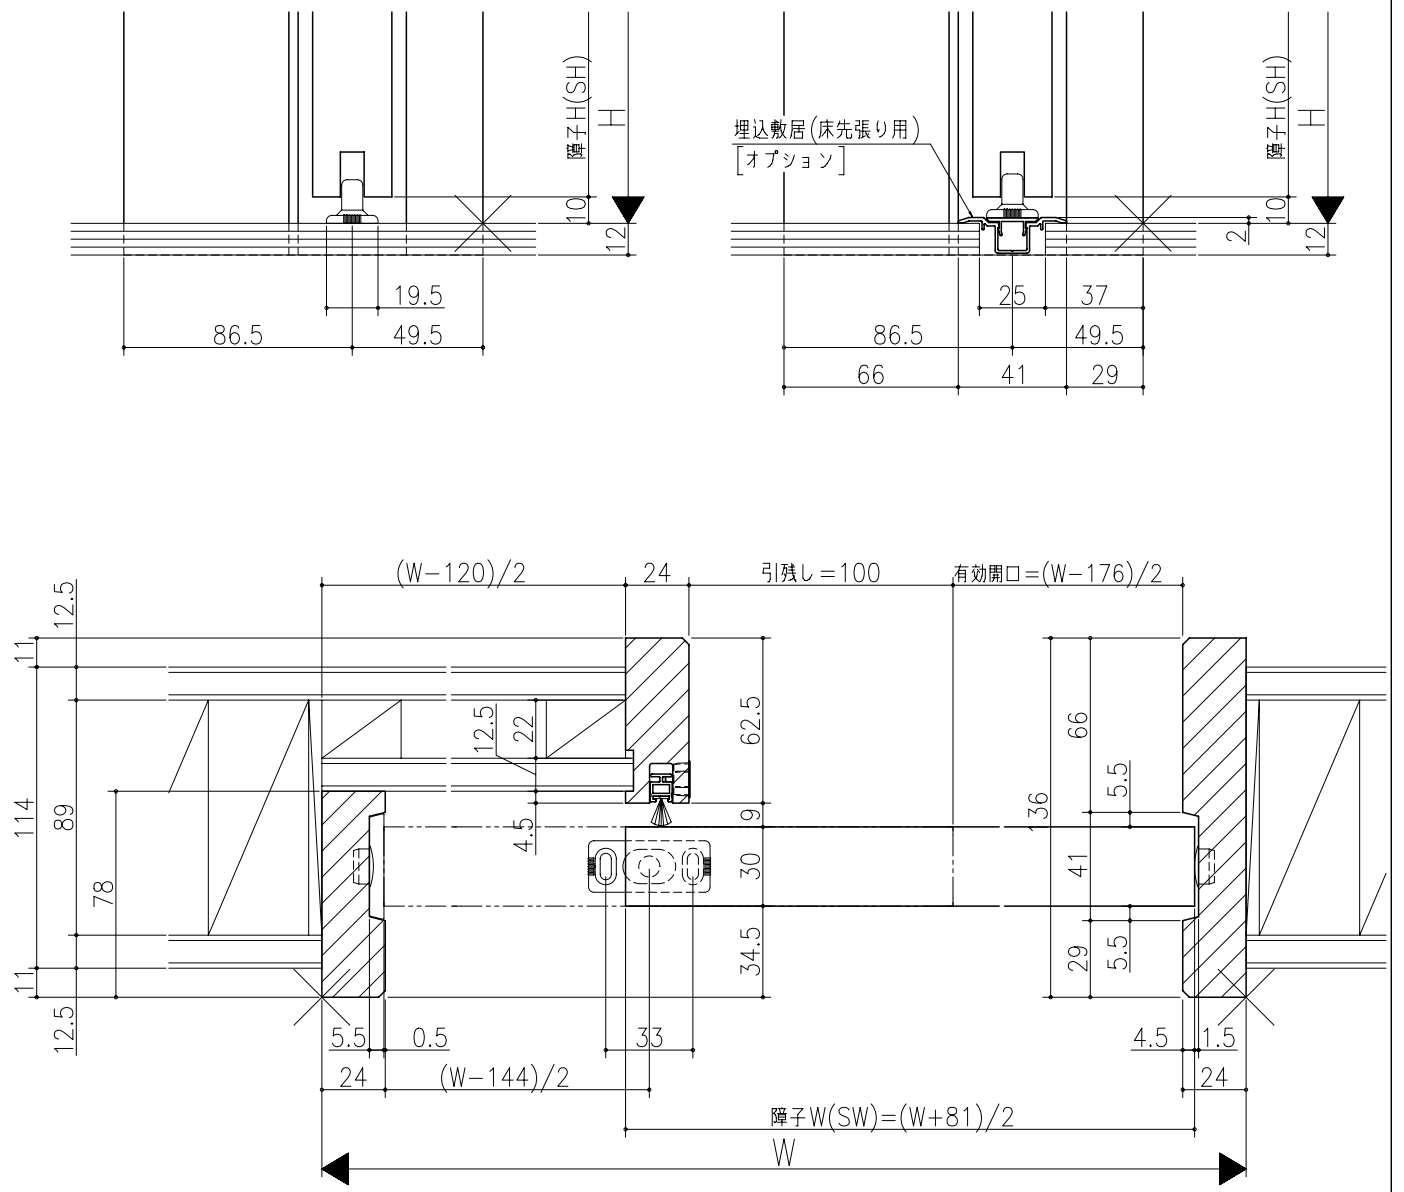

名	
番	
尺	
寸	

ジャストカット枠

伸ばし枠

リヴェルノ 機能引戸<リニアモーター引戸>  
 片引き戸  
 枠見込み136mm(ノンケーシング枠)  
 たて横断面  
 vr27a001

図名	尺取	作成	作図	検閲	図番
基準図	1:1	確定	完成		