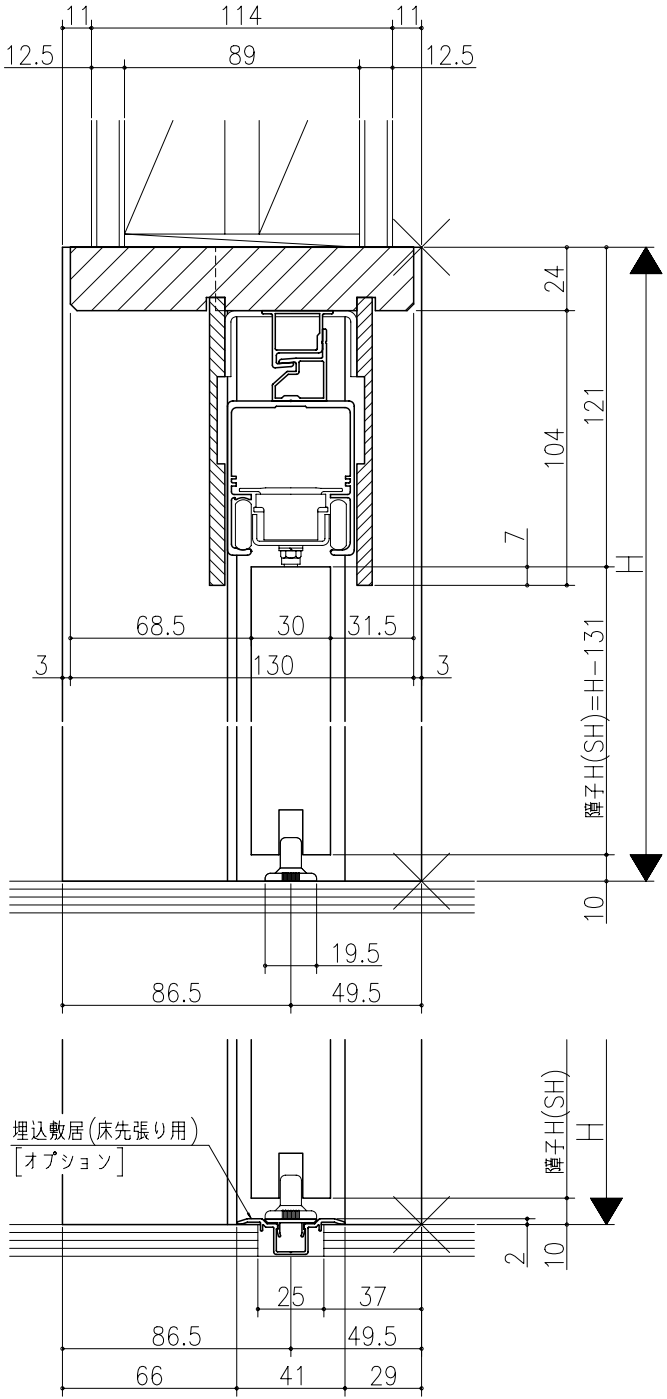

名	
番	
尺	
寸	

ジャストカット枠

伸ばし枠

リヴェルノ 機能引戸<リニアモーター引戸>  
 片引き戸  
 枠見込み136mm(ノンケーシング枠)  
 たて横断面  
 vr27a001

図名	尺取	作成	作図	検閲	図番
基準図	1:1	確定	完成		