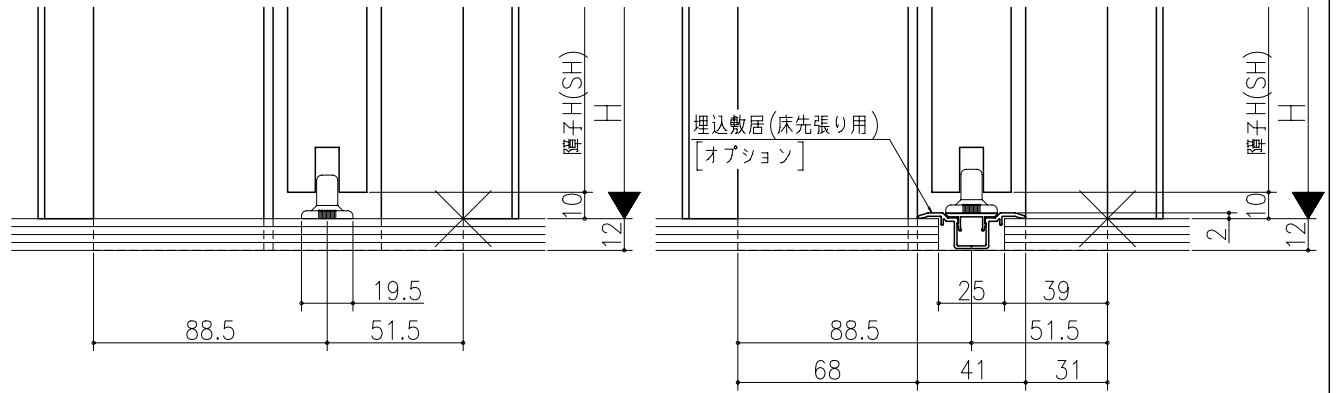

ジャストカット枠

伸ばし枠

リヴェルノ 機能引戸<リアモーター引戸>
片引き戸
枠見込み140mm(ケーシング枠・L型タイプ)
たて横断面
vr27a006

| 図名 | 尺取 | 作成 | 作図 | 検閲 | 図番 |
|----|-----|-----|----|----|----|
| | 基準図 | 1:1 | | | |