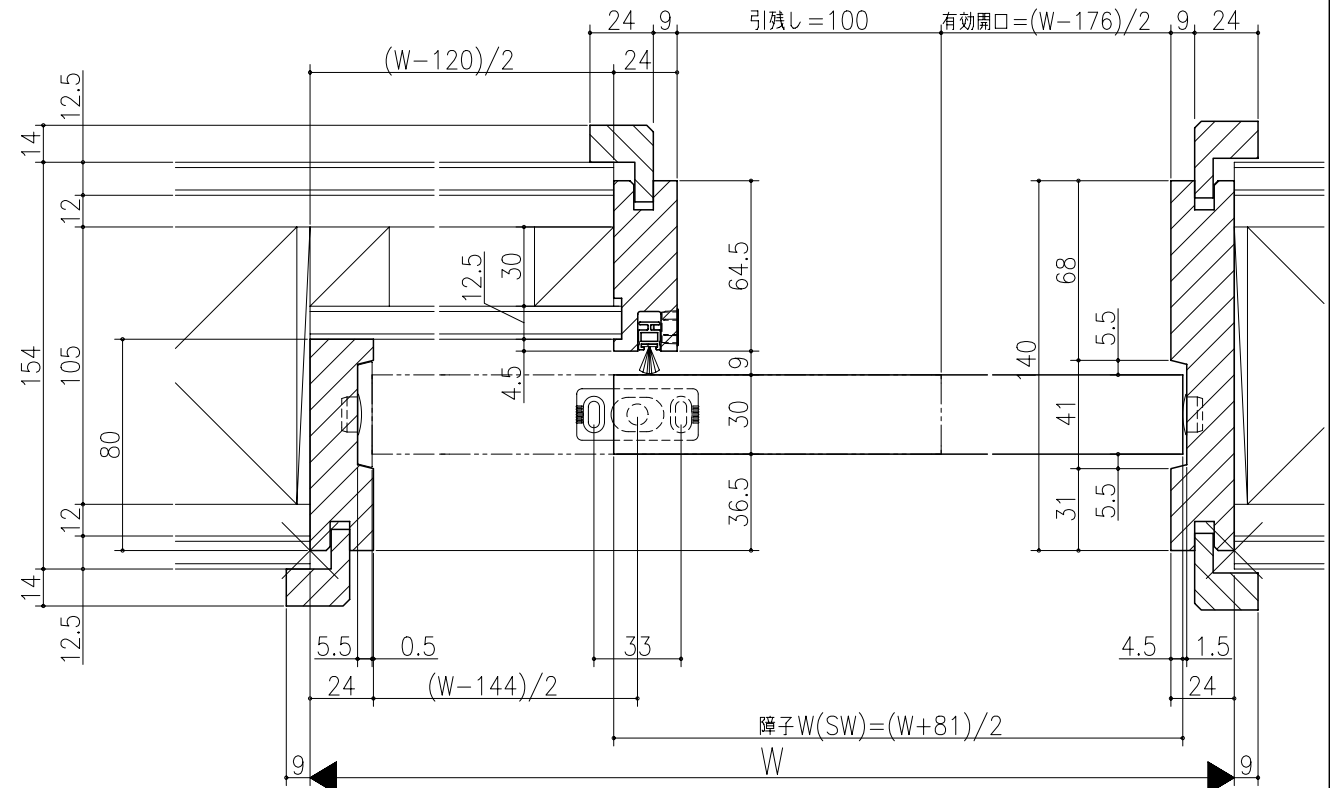

ジャストカット枠

伸ばし枠

リヴェルノ 機能引戸<リアモーター引戸>
片引き戸
枠見込み140mm(ケーシング枠・L型タイプ)
たて横断面
vr27a006

| 図名 | 尺取 | 作成 | 作図 | 検閲 | 図番 |
|----|-----|-----|----|----|----|
| | 基準図 | 1:1 | | | |