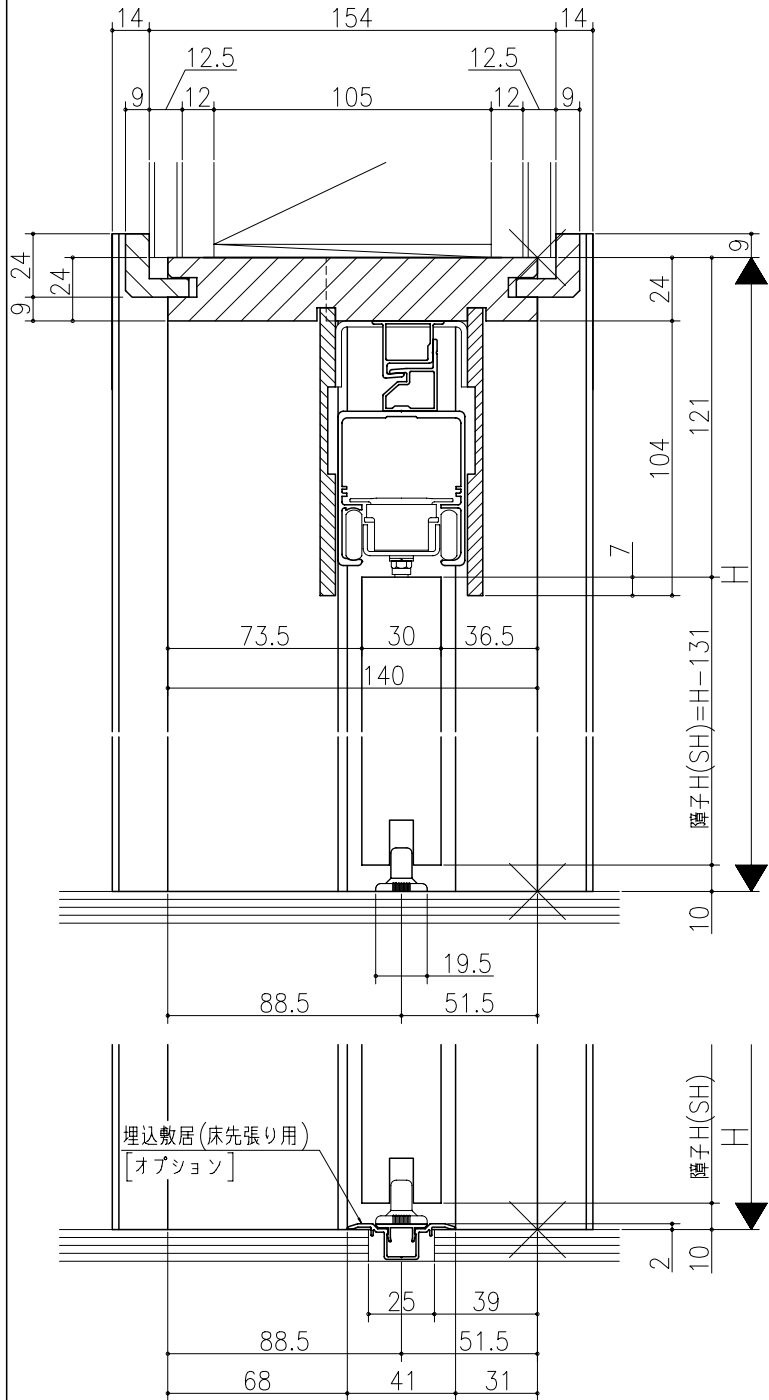

ジャストカット枠

伸ばし枠

リヴェルノ 機能引戸<リアモーター引戸>
片引き戸
枠見込み140mm(ケーシング枠・L型タイプ)
たて横断面
vr27a006

| 図名 | 尺取 | 作成 | 作図 | 検閲 | 図番 |
|----|-----|-----|----|----|----|
| | 基準図 | 1:1 | | | |